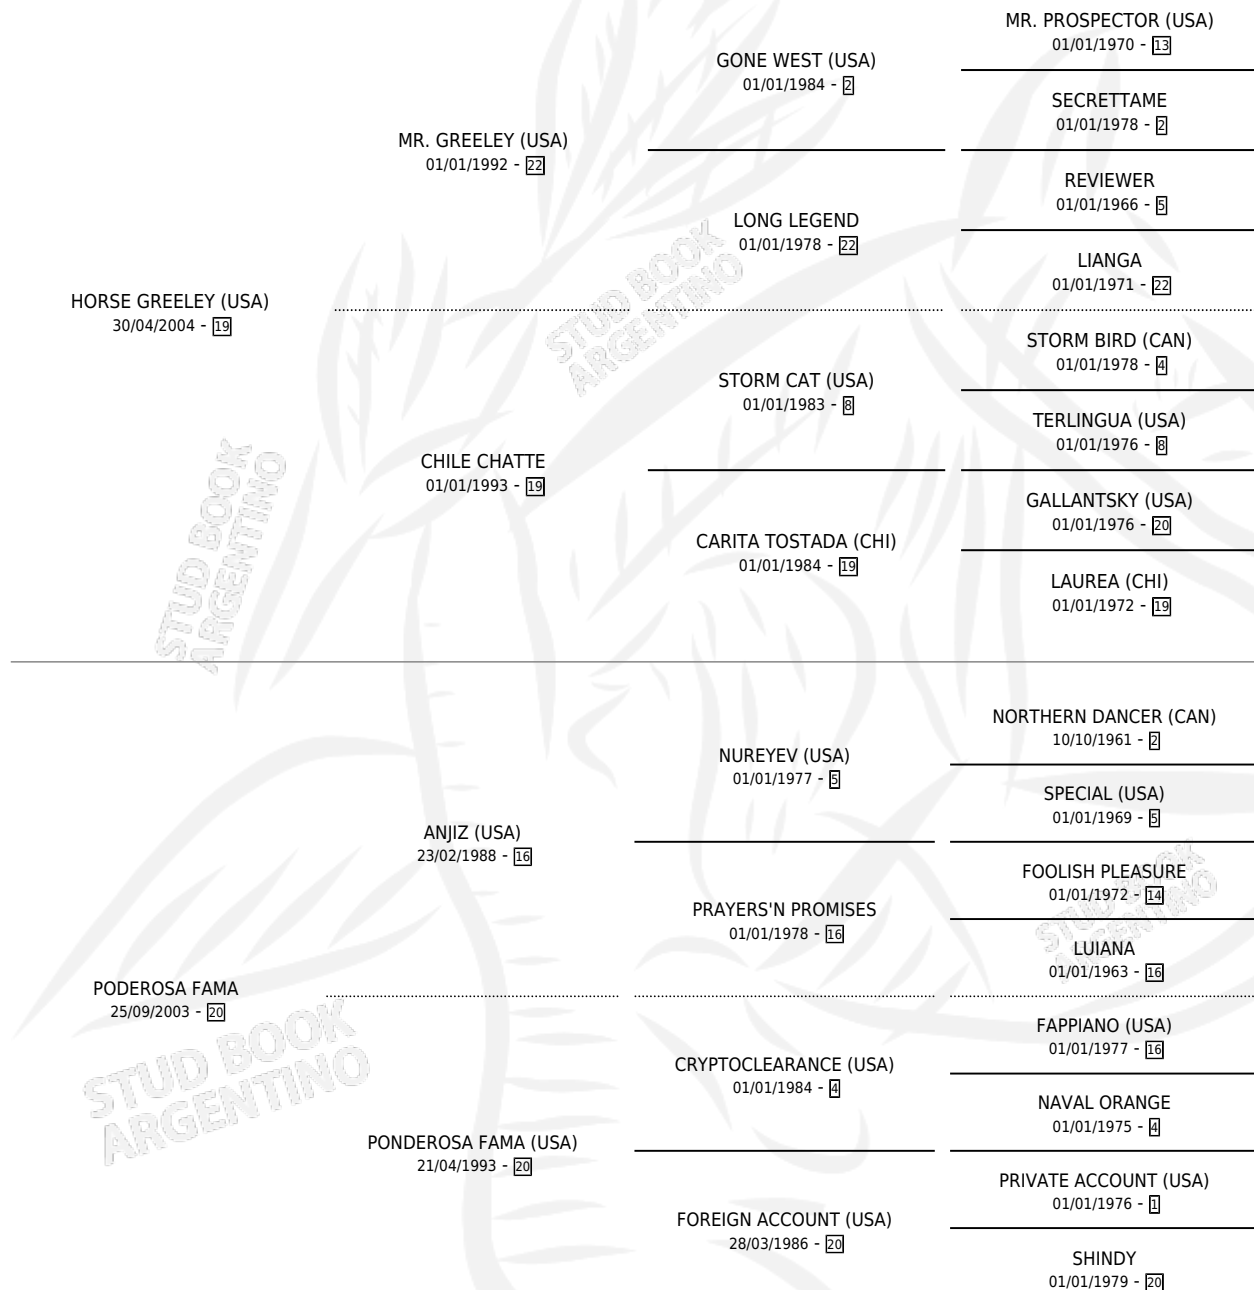

PODEROSO LEON

por HORSE GREELEY (USA) y PODEROSA FAMA por ANJIZ (USA)

Argentina · Macho · Alazan · SP · 30/09/2016
Familia 20 · Volumen 42

ESTADO

TIPIFICACIÓN SANGUÍNEA	X
TIPIFICACIÓN POR ADN	✓
PASAPORTE	✓
IDENTIFICACIÓN POR MICROCHIP	✓
REPRODUCTOR	X

Lugar de nacimiento: Esece
Criador: Esece

PEDIGREE

CAMPAÑA

Solo carreras oficiales de Argentina

POR EDAD

EDAD	CC	1°	2°	3°	4°	5°	NP	CLC	CLG	CLCG1	CLGG1	IMPORTE	GANANCIA / CC
3 AÑOS	2	0	0	0	0	1	1	0	0	0	0	\$5,500	\$2,750
TOTALES	2	0	0	0	0	1	1	0	0	0	0	\$5,500	\$2,750
%		0.0%	0.0%	0.0%	0.0%	50.0%	50.0%	0.0%	0.0%	0.0%	0.0%		