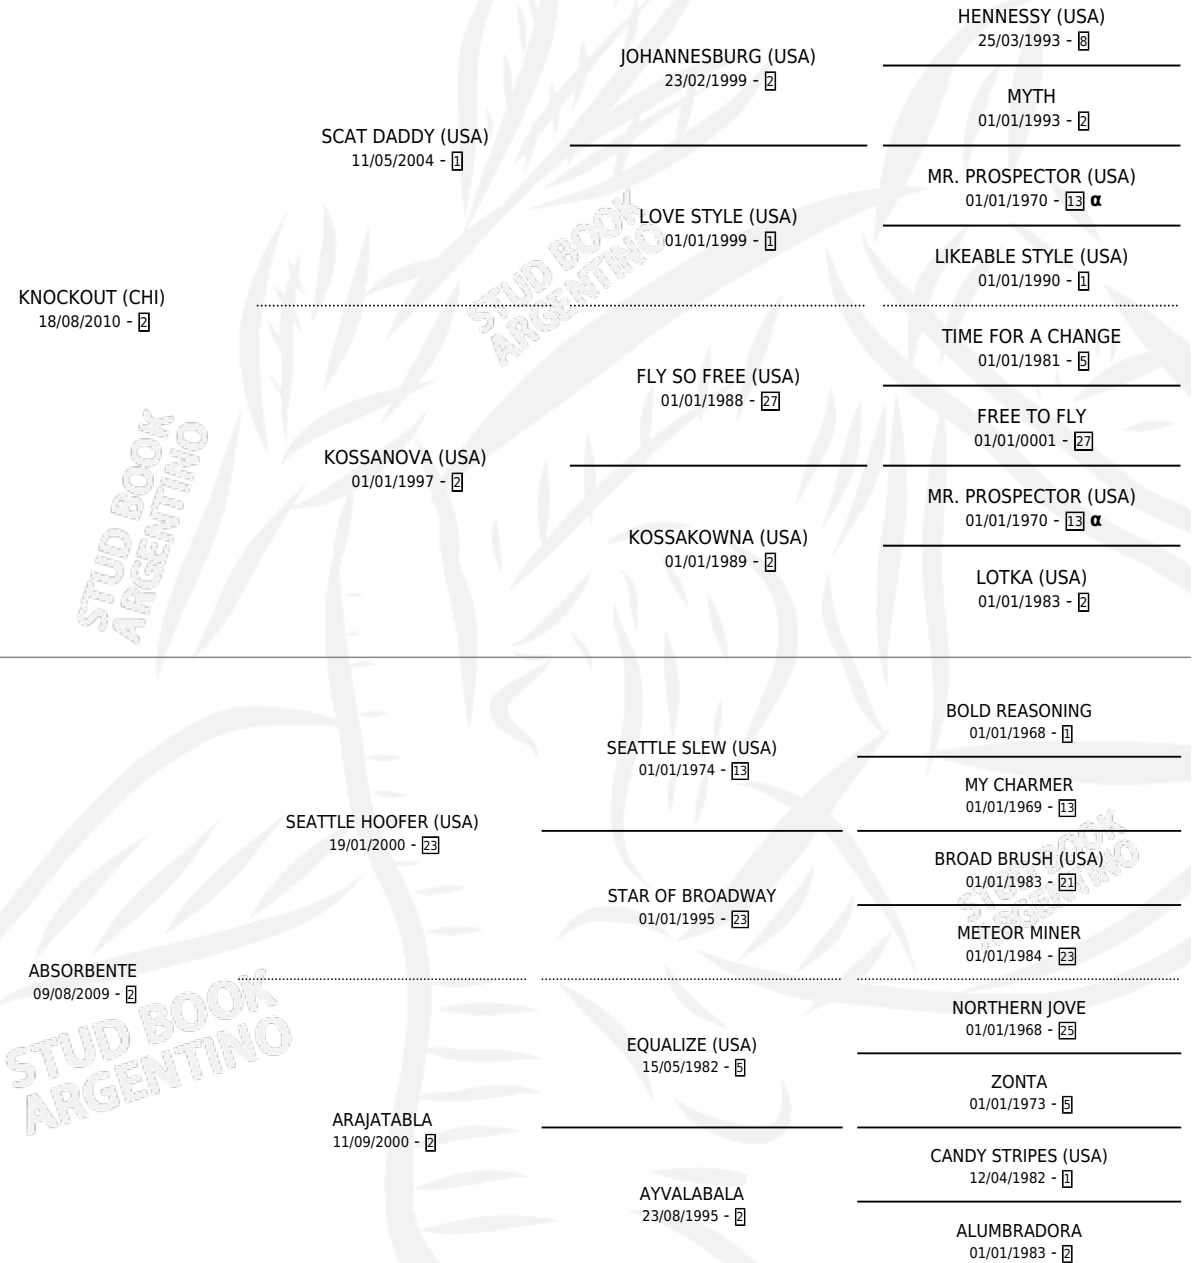

SEGUNDOS AFUERA

por **KNOCKOUT (CHI)** y **ABSORBENTE** por **SEATTLE HOOFER (USA)**

Argentina · Macho · Zaino · SP · 01/10/2016
Familia 2-h · Volumen 42

ESTADO

TIPIFICACIÓN SANGUÍNEA	X
TIPIFICACIÓN POR ADN	✓
PASAPORTE	✓
IDENTIFICACIÓN POR MICROCHIP	✓
REPRODUCTOR	X

Lugar de nacimiento: Esece
Criador: Haras Bloodhorse S.A.

PEDIGREE

INBREEDING : α

SEGUNDOS AFUERA

Datos oficiales del Stud Book Argentino

Documento generado el 15/05/2026

studbook.org.ar