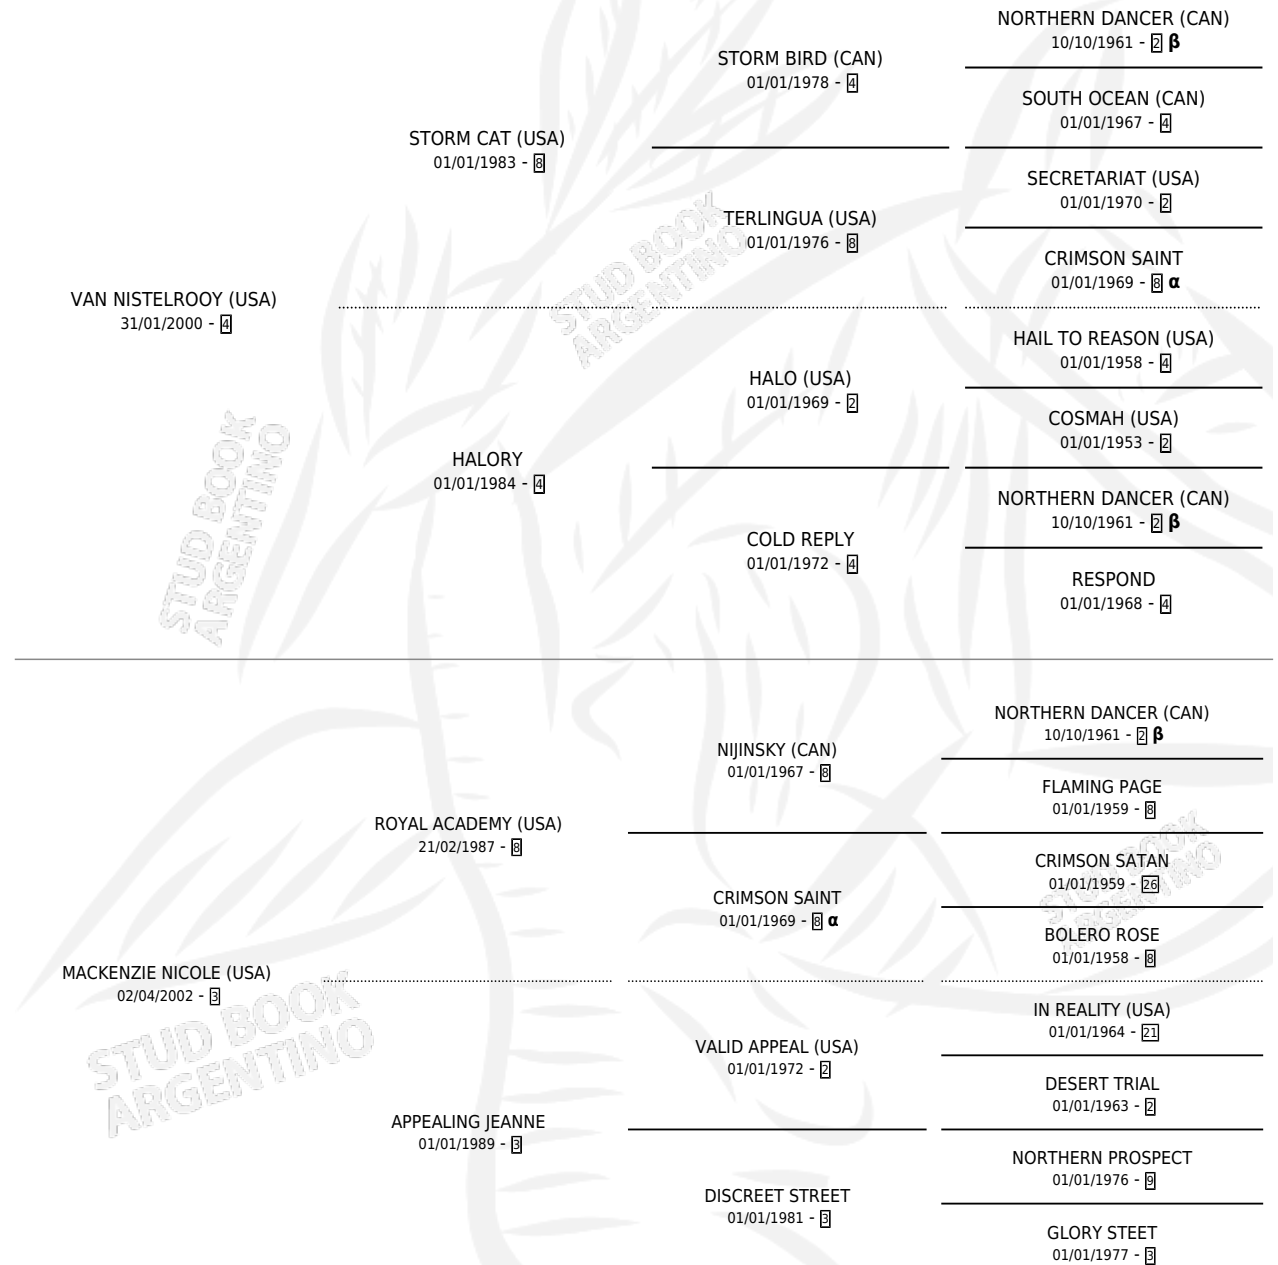

VAN NIC

por **VAN NISTELROOY (USA)** y **MACKENZIE NICOLE (USA)**
por **ROYAL ACADEMY (USA)**

Argentina · Macho · Zaino Doradillo · SP · 25/09/2016
Familia 3-d · Volumen 42

ESTADO

TIPIFICACIÓN SANGUÍNEA	X
TIPIFICACIÓN POR ADN	✓
PASAPORTE	✓
IDENTIFICACIÓN POR MICROCHIP	✓
REPRODUCTOR	X

Lugar de nacimiento: Esece
Criador: Haras Bloodhorse S.A.

PEDIGREE

INBREEDING : α,β

CAMPAÑA

Solo carreras oficiales de Argentina

POR EDAD

EDAD	CC	1°	2°	3°	4°	5°	NP	CLC	CLG	CLCG1	CLGG1	IMPORTE	GANANCIA / CC
4 AÑOS	2	0	0	0	1	0	1	0	0	0	0	\$7,975	\$3,988
5 AÑOS	1	0	0	0	0	0	1	0	0	0	0	\$0	\$0
6 AÑOS	1	0	0	0	0	0	1	0	0	0	0	\$0	\$0
TOTALES	4	0	0	0	1	0	3	0	0	0	0	\$7,975	\$1,994
%		0.0%	0.0%	0.0%	25.0%	0.0%	75.0%	0.0%	0.0%	0.0%	0.0%		

No placés en San Isidro, Palermo y La Plata en 4 carreras disputadas.

POR DISTANCIA

HIPODROMO	CC	1°	2°	3°	4°	5°	NP	CLC	CLG	CLCG1	CLGG1	IMPORTE
LA PLATA	1	0	0	0	0	0	1	0	0	0	0	\$0
1200 MTS	1	0	0	0	0	0	1	0	0	0	0	\$0
PALERMO	1	0	0	0	0	0	1	0	0	0	0	\$0
1100 MTS	1	0	0	0	0	0	1	0	0	0	0	\$0
SAN ISIDRO	2	0	0	0	1	0	1	0	0	0	0	\$7,975
1200 MTS	2	0	0	0	1	0	1	0	0	0	0	\$7,975