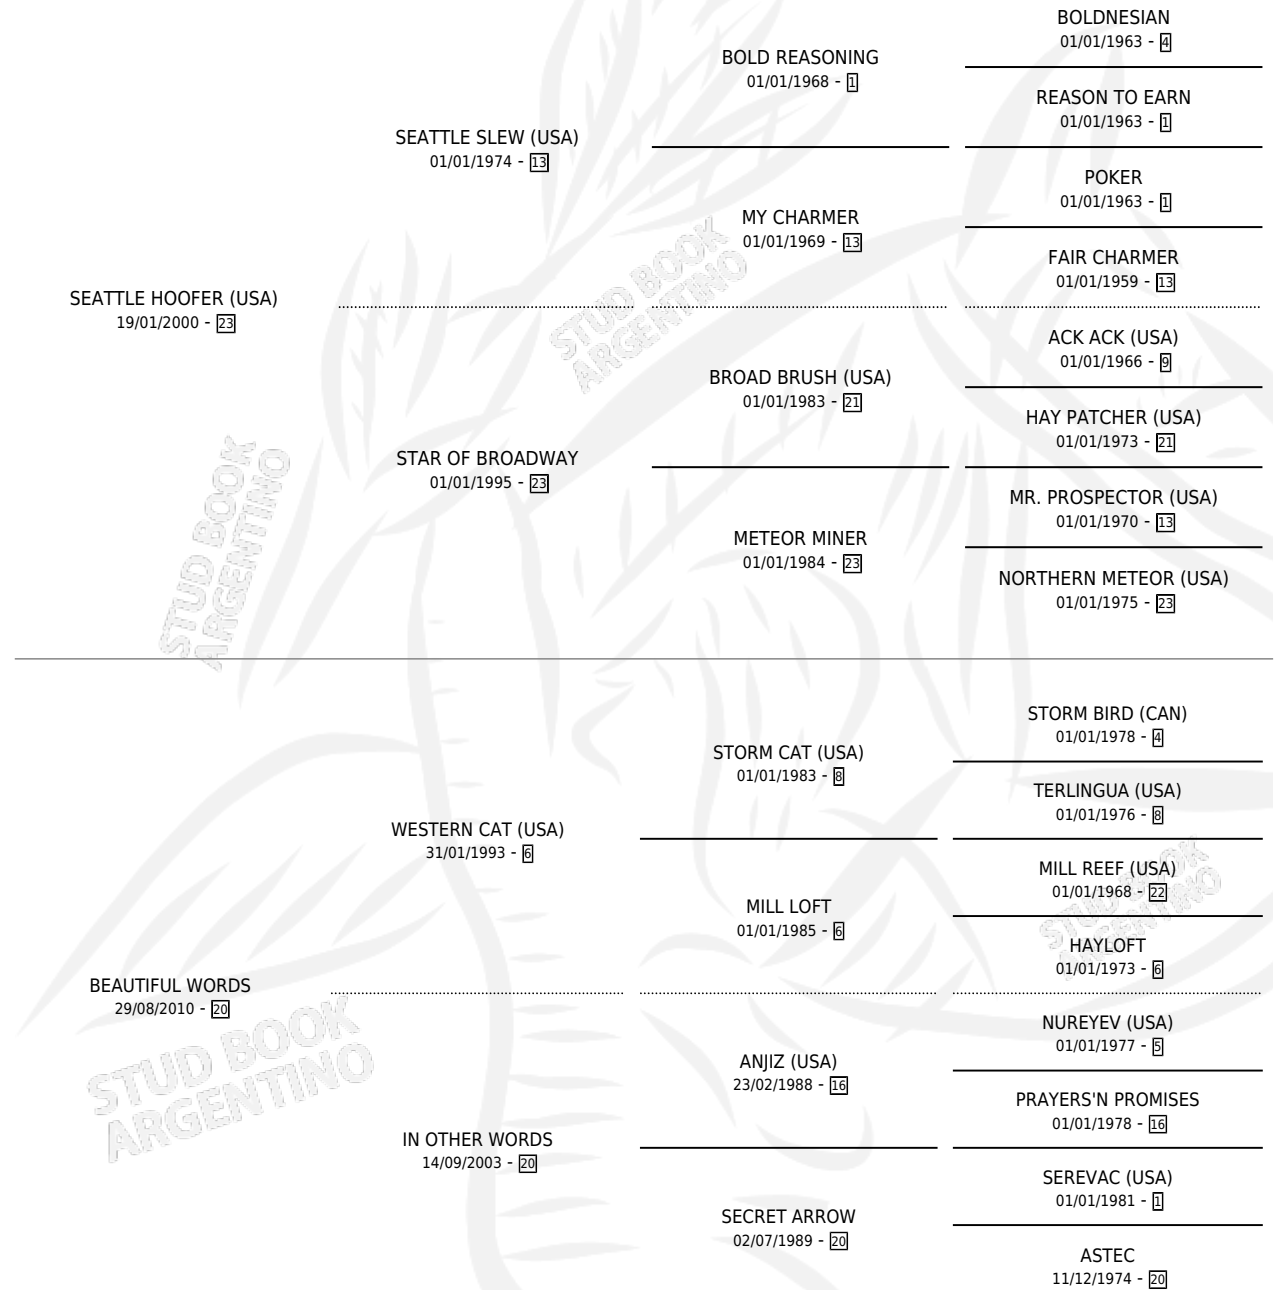

PAROLE MIE

por SEATTLE HOOFER (USA) y BEAUTIFUL WORDS por
WESTERN CAT (USA)

Argentina · Macho · Zaino · SP · 28/09/2016
Familia 20 · Volumen 42

ESTADO

TIPIFICACIÓN SANGUÍNEA	X
TIPIFICACIÓN POR ADN	✓
PASAPORTE	✓
IDENTIFICACIÓN POR MICROCHIP	✓
REPRODUCTOR	X

Lugar de nacimiento: Esece
Criador: Esece

PEDIGREE

CAMPAÑA

Solo carreras oficiales de Argentina

POR EDAD

EDAD	CC	1°	2°	3°	4°	5°	NP	CLC	CLG	CLCG1	CLGG1	IMPORTE	GANANCIA / CC
2 AÑOS	1	0	0	0	0	0	1	0	0	0	0	\$0	\$0
TOTALES	1	0	0	0	0	0	1	0	0	0	0	\$0	\$0
%		0.0%	0.0%	0.0%	0.0%	0.0%	100%	0.0%	0.0%	0.0%	0.0%		