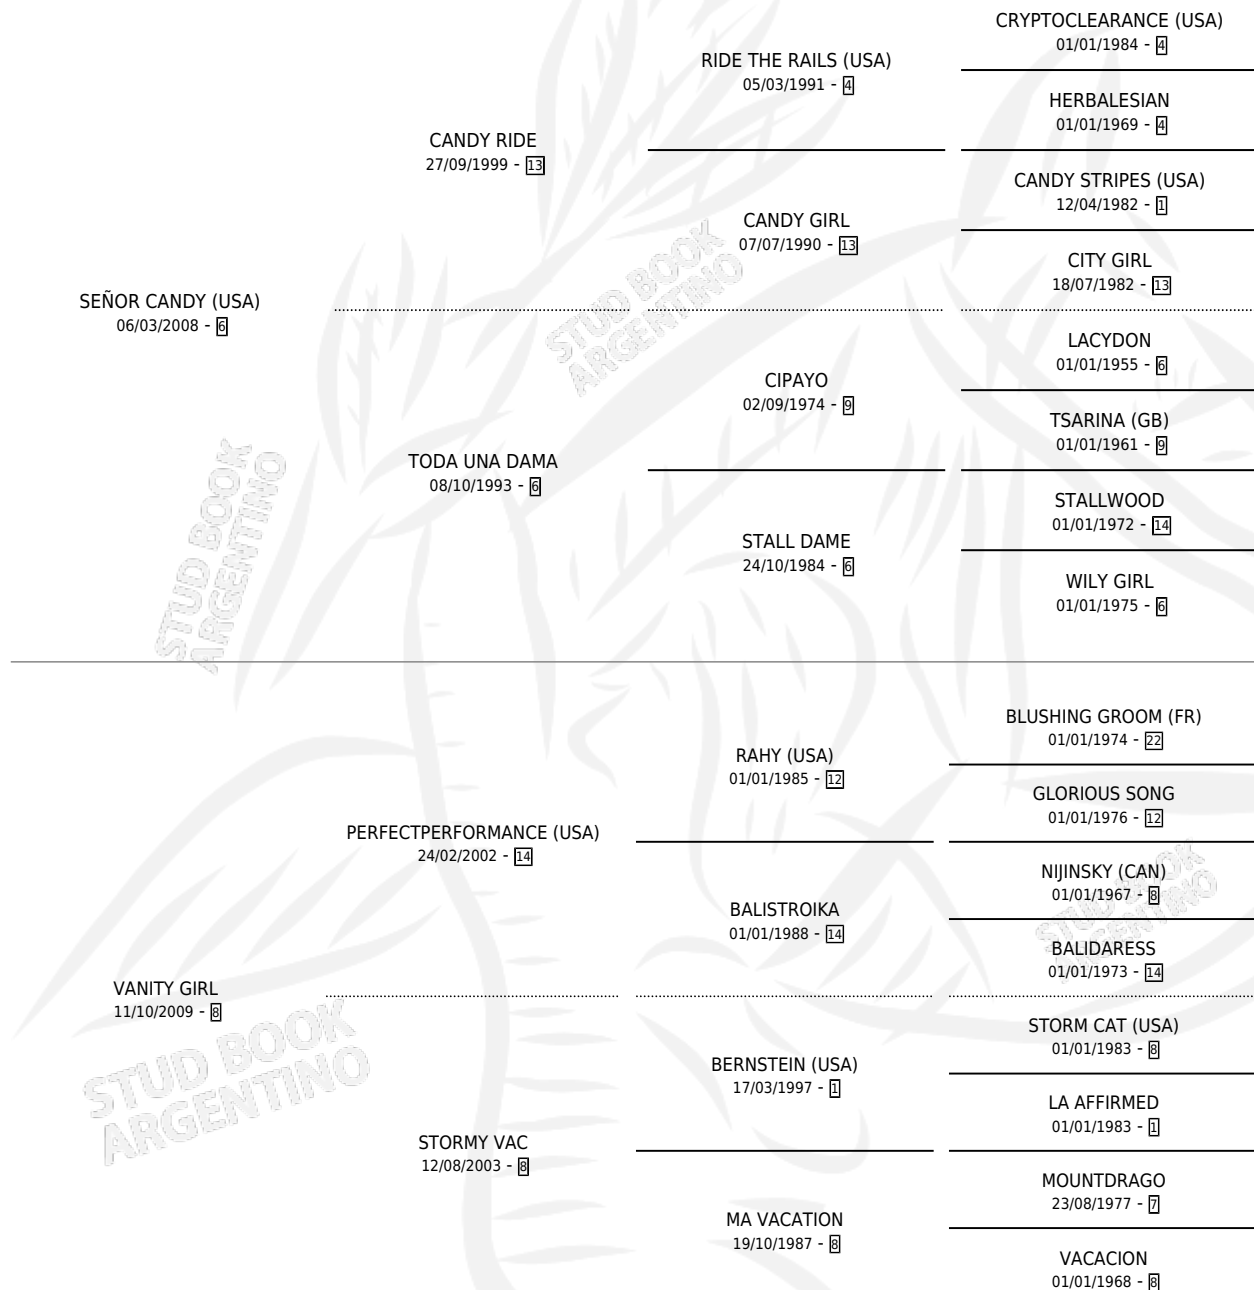

DZUKKERO KIIN HA

por SEÑOR CANDY (USA) y VANITY GIRL por
PERFECTPERFORMANCE (USA)

Argentina · Macho · Alazan · SP · 24/09/2016
Familia 8-j · Volumen 42

ESTADO

TIPIFICACIÓN SANGUÍNEA	X
TIPIFICACIÓN POR ADN	✓
PASAPORTE	✓
IDENTIFICACIÓN POR MICROCHIP	✓
REPRODUCTOR	X

Lugar de nacimiento: La Cañada
Criador: Barreca Edgardo Ruben

PEDIGREE

CAMPAÑA

Solo carreras oficiales de Argentina

POR EDAD

EDAD	CC	1°	2°	3°	4°	5°	NP	CLC	CLG	CLCG1	CLGG1	IMPORTE	GANANCIA / CC
8 AÑOS	7	2	0	2	1	1	1	0	0	0	0	\$3,926,596	\$560,942
9 AÑOS	7	0	0	1	1	2	3	1	0	0	0	\$644,178	\$92,025
TOTALES	14	2	0	3	2	3	4	1	0	0	0	\$4,570,774	\$326,484
%		14.3%	0.0%	21.4%	14.3%	21.4%	28.6%	7.1%	0.0%	0.0%	0.0%		