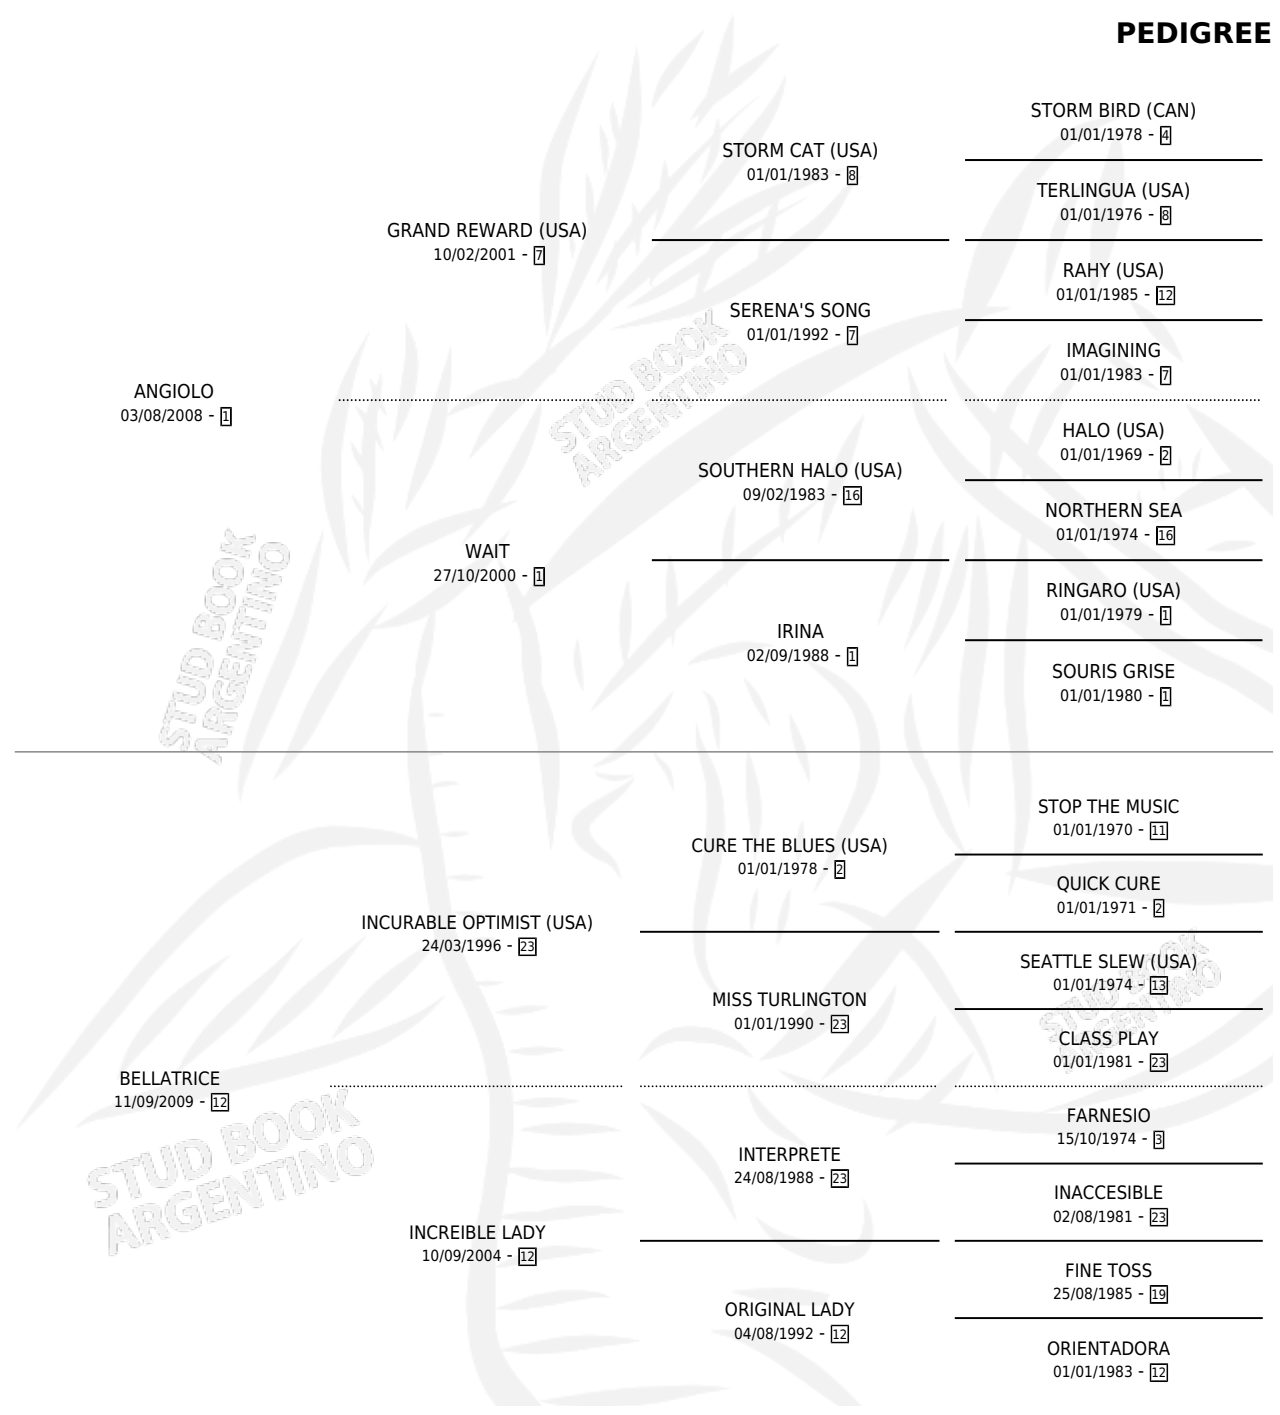

ABELLARDO

por ANGIOLO y BELLATRICE por INCURABLE OPTIMIST (USA)

Argentina · Macho · Zaino · SP · 21/09/2016
Familia 12-d · Volumen 42

ESTADO

TIPIFICACIÓN SANGUÍNEA	X
TIPIFICACIÓN POR ADN	✓
PASAPORTE	✓
IDENTIFICACIÓN POR MICROCHIP	✓
REPRODUCTOR	X

Lugar de nacimiento: El Paraiso
Criador: El Paraiso

PEDIGREE

CAMPAÑA

Solo carreras oficiales de Argentina

POR EDAD

EDAD	CC	1°	2°	3°	4°	5°	NP	CLC	CLG	CLCG1	CLGG1	IMPORTE	GANANCIA / CC
2 AÑOS	2	0	0	0	0	0	2	0	0	0	0	\$0	\$0
3 AÑOS	8	1	0	1	1	1	4	0	0	0	0	\$186,200	\$23,275
4 AÑOS	4	0	0	0	0	0	4	0	0	0	0	\$0	\$0
5 AÑOS	9	0	0	1	1	2	5	0	0	0	0	\$154,400	\$17,156
6 AÑOS	4	0	0	0	2	0	2	0	0	0	0	\$87,282	\$21,821
TOTALES	27	1	0	2	4	3	17	0	0	0	0	\$427,882	\$15,847
%		3.7%	0.0%	7.4%	14.8%	11.1%	63.0%	0.0%	0.0%	0.0%	0.0%		