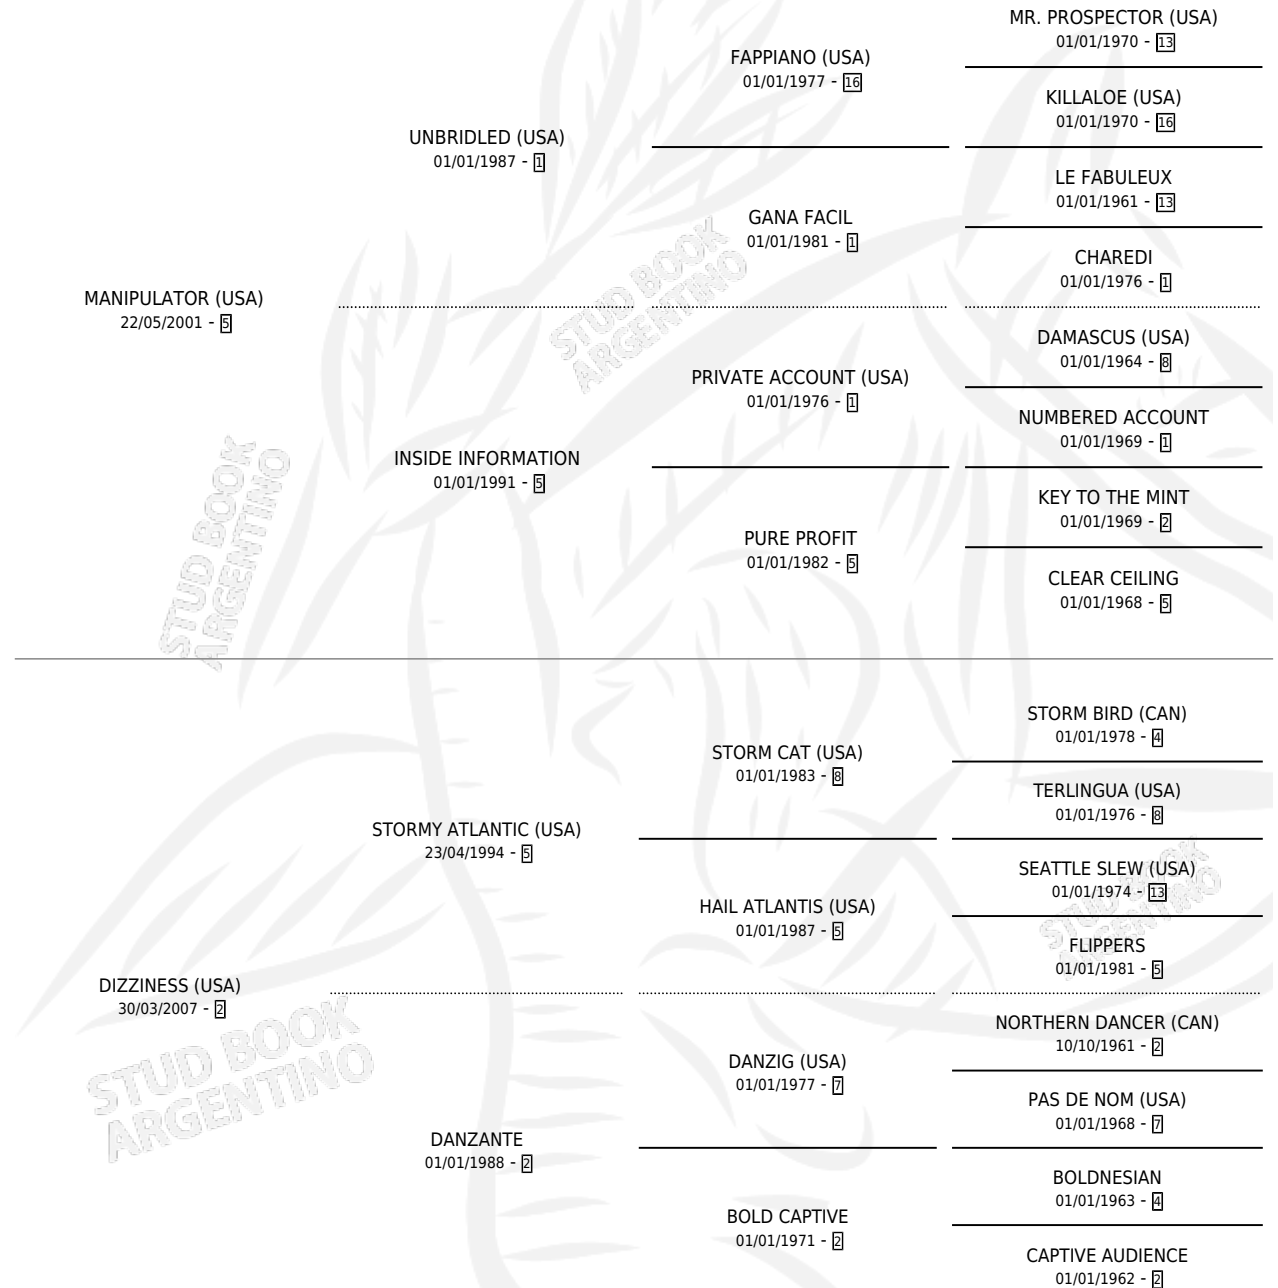

DOMIZIANO

por **MANIPULATOR (USA)** y **DIZZINESS (USA)** por **STORMY ATLANTIC (USA)**

Argentina · Macho · Zaino · SP · 10/10/2016
Familia 2-d · Volumen 42

ESTADO

TIPIFICACIÓN SANGUÍNEA	X
TIPIFICACIÓN POR ADN	✓
PASAPORTE	✓
IDENTIFICACIÓN POR MICROCHIP	✓
REPRODUCTOR	X

Lugar de nacimiento: Tiveres
Criador: Tiveres

PEDIGREE