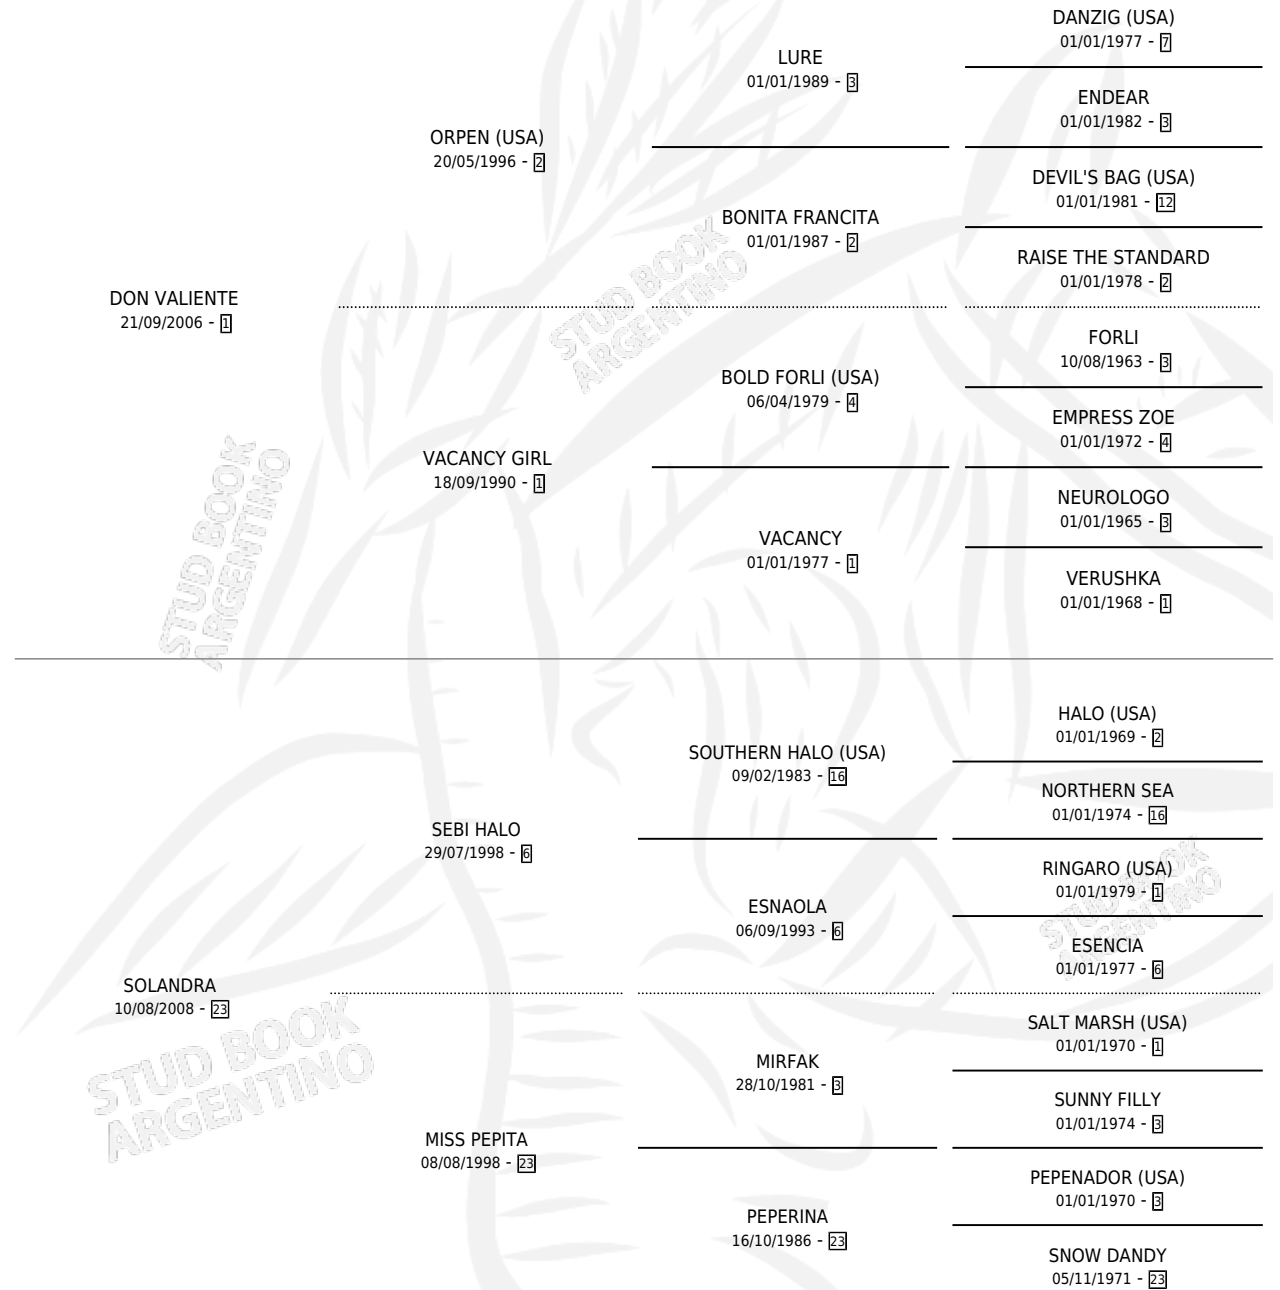

DELANDOR

por **DON VALIENTE** y **SOLANDRA** por **SEBI HALO**

Argentina · Macho · Zaino · SP · 30/09/2016
Familia 23-a · Volumen 42

ESTADO

TIPIFICACIÓN SANGUÍNEA	X
TIPIFICACIÓN POR ADN	✓
PASAPORTE	✓
IDENTIFICACIÓN POR MICROCHIP	✓
REPRODUCTOR	X

Lugar de nacimiento: El Paraiso

Criador: El Paraiso

PEDIGREE

DELANDOR

Datos oficiales del Stud Book Argentino

Documento generado el 12/06/2026

studbook.org.ar