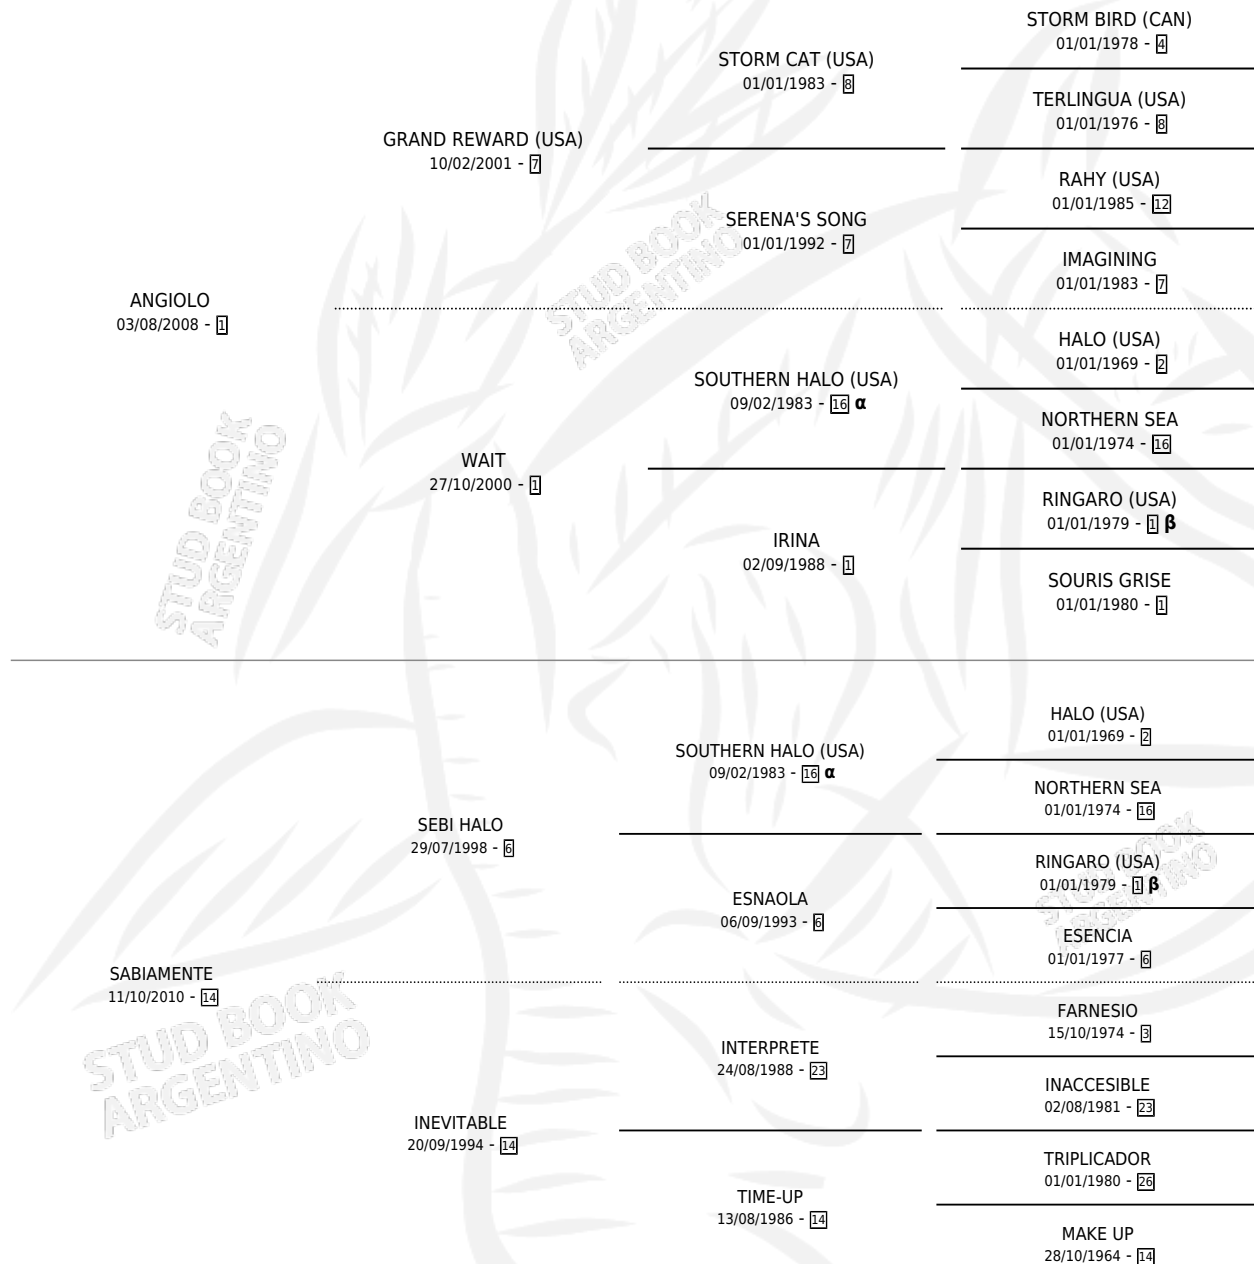

ARENAS VERDES

por ANGILO y SABIAMENTE por SEBI HALO

Argentina · Hembra · Zaino · SP · 30/09/2016
Familia 14 · Volumen 42

ESTADO

TIPIFICACIÓN SANGUÍNEA	X
TIPIFICACIÓN POR ADN	✓
PASAPORTE	✓
IDENTIFICACIÓN POR MICROCHIP	✓
REPRODUCTOR	✓

Lugar de nacimiento: El Paraiso

Criador: El Paraiso

~

HIJOS

	MACHOS	HEMBRAS
2 NACIERON	1	1
SIN ACTUACIONES		

PEDIGREE

INBREEDING : α, β

CAMPAÑA

Solo carreras oficiales de Argentina

POR EDAD

EDAD	CC	1°	2°	3°	4°	5°	NP	CLC	CLG	CLCG1	CLGG1	IMPORTE	GANANCIA / CC
4 AÑOS	5	1	0	0	0	0	4	0	0	0	0	\$89,700	\$17,940
TOTALES	5	1	0	0	0	0	4	0	0	0	0	\$89,700	\$17,940
%		20.0%	0.0%	0.0%	0.0%	0.0%	80.0%	0.0%	0.0%	0.0%	0.0%		