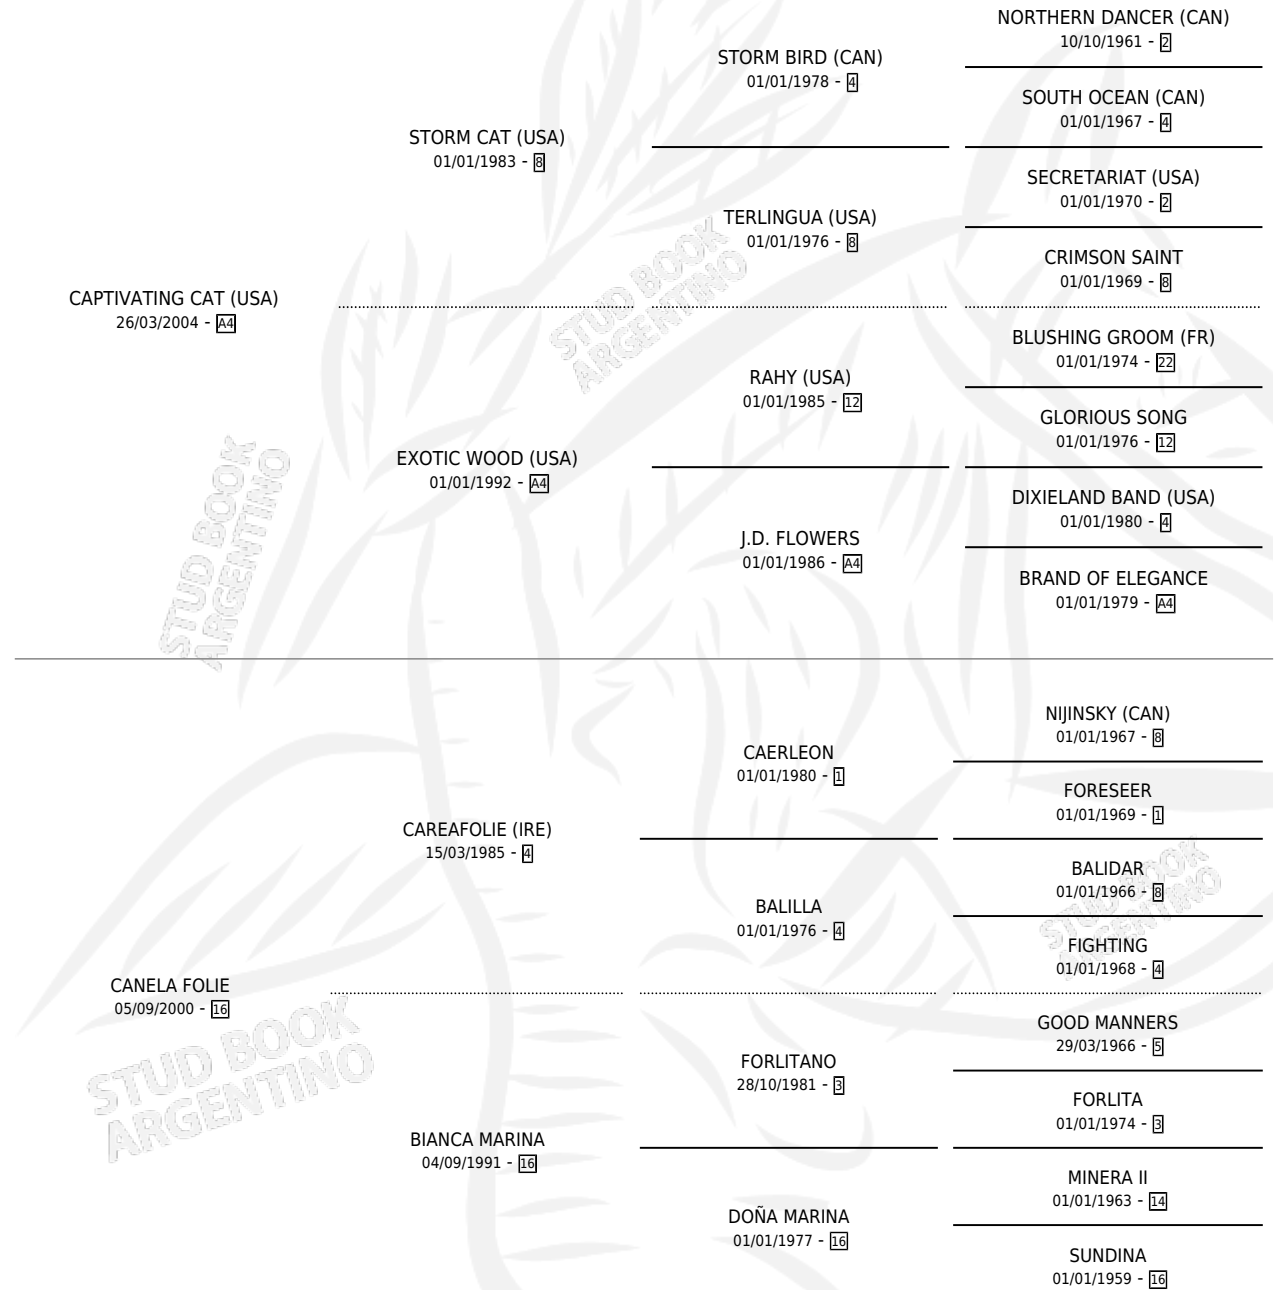

CANELITO CAT

por **CAPTIVATING CAT (USA)** y **CANELA FOLIE** por **CAREAFOLIE (IRE)**

Argentina · Macho · Zaino · SP · 01/10/2016
Familia 16-h · Volumen 42

ESTADO

TIPIFICACIÓN SANGUÍNEA	X
TIPIFICACIÓN POR ADN	✓
PASAPORTE	✓
IDENTIFICACIÓN POR MICROCHIP	✓
REPRODUCTOR	X

Lugar de nacimiento: Aguas Buenas
Criador: Demarchi Juan Carlos

PEDIGREE

CAMPAÑA

Solo carreras oficiales de Argentina

POR EDAD

EDAD	CC	1°	2°	3°	4°	5°	NP	CLC	CLG	CLCG1	CLGG1	IMPORTE	GANANCIA / CC
2 AÑOS	1	0	0	0	0	0	1	0	0	0	0	\$0	\$0
4 AÑOS	8	1	1	2	0	0	4	0	0	0	0	\$258,500	\$32,313
TOTALES	9	1	1	2	0	0	5	0	0	0	0	\$258,500	\$28,722
%		11.1%	11.1%	22.2%	0.0%	0.0%	55.6%	0.0%	0.0%	0.0%	0.0%		