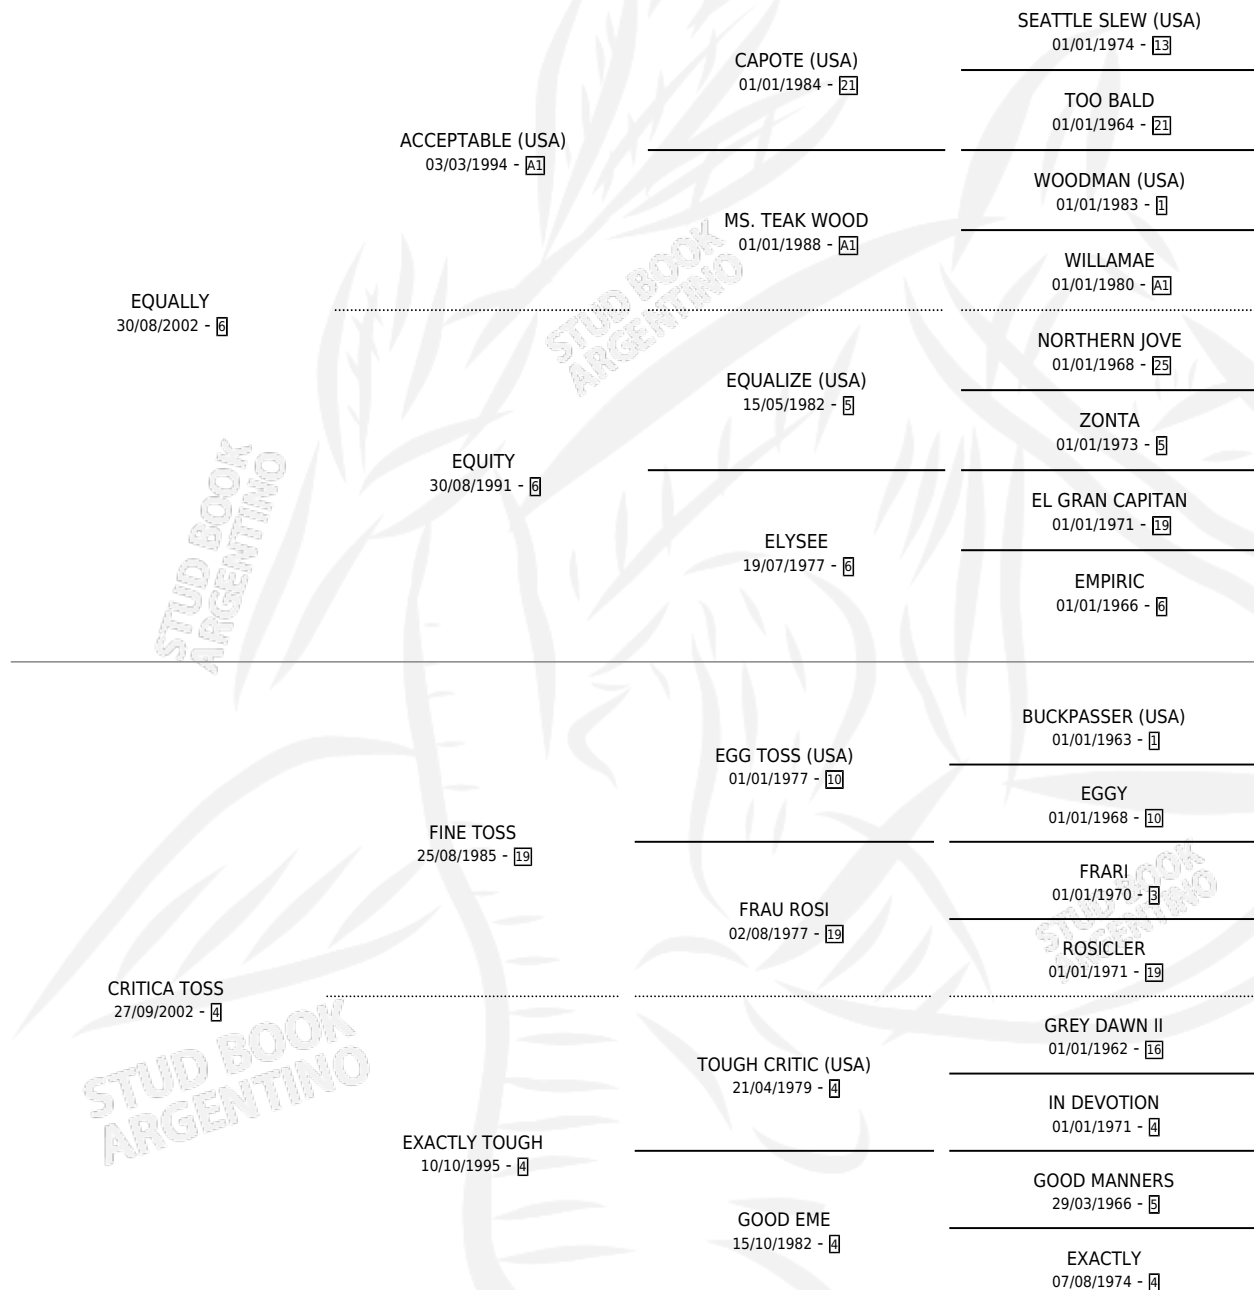

EQUALCRI

por EQUALLY y CRITICA TOSS por FINE TOSS

Argentina · Macho · Zaino · SP · 08/08/2016
Familia 4-k · Volumen 42

ESTADO

TIPIFICACIÓN SANGUÍNEA	X
TIPIFICACIÓN POR ADN	X
PASAPORTE	X
IDENTIFICACIÓN POR MICROCHIP	X
REPRODUCTOR	X

Lugar de nacimiento: Las Niñas
Criador: Videla Adrian Eduardo

PEDIGREE

EQUALCRI

Datos oficiales del Stud Book Argentino

Documento generado el 05/05/2026

studbook.org.ar