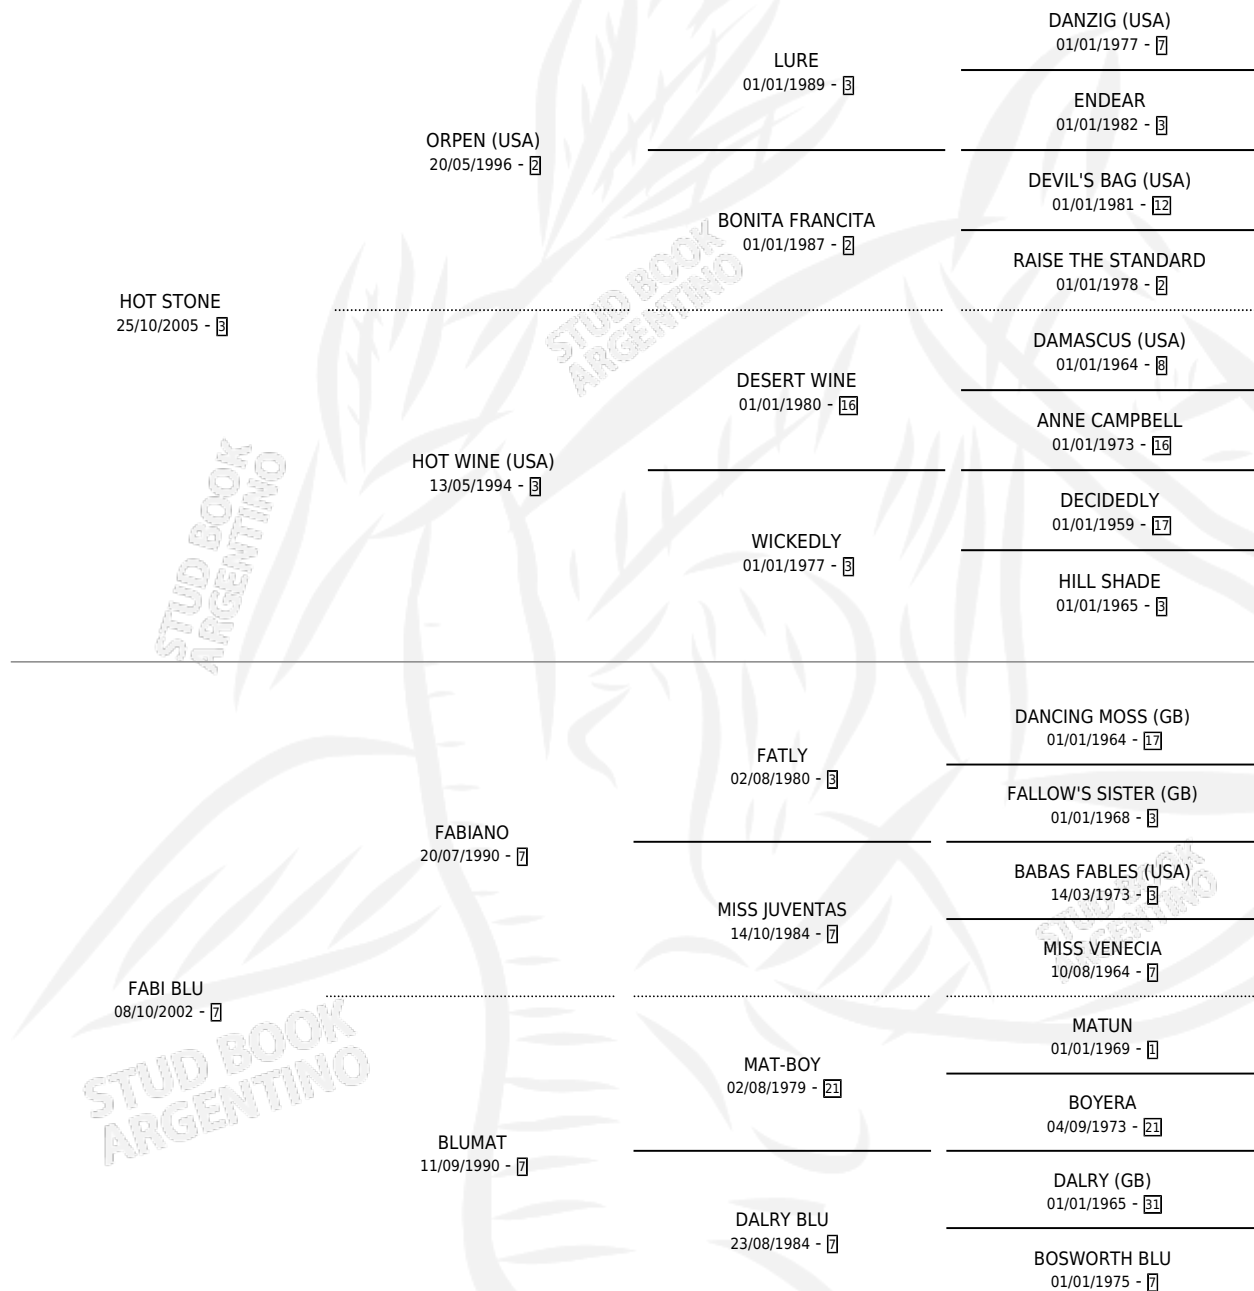

EL CUMPA HOT

por HOT STONE y FABI BLU por FABIANO

Argentina · Macho · Zaino · SP · 27/10/2016
Familia 7 · Volumen 42

ESTADO

TIPIFICACIÓN SANGUÍNEA	X
TIPIFICACIÓN POR ADN	X
PASAPORTE	X
IDENTIFICACIÓN POR MICROCHIP	X
REPRODUCTOR	X

Lugar de nacimiento: La Reina

Criador: La Reina

PEDIGREE

EL CUMPA HOT

Datos oficiales del Stud Book Argentino

Documento generado el 10/05/2026

studbook.org.ar