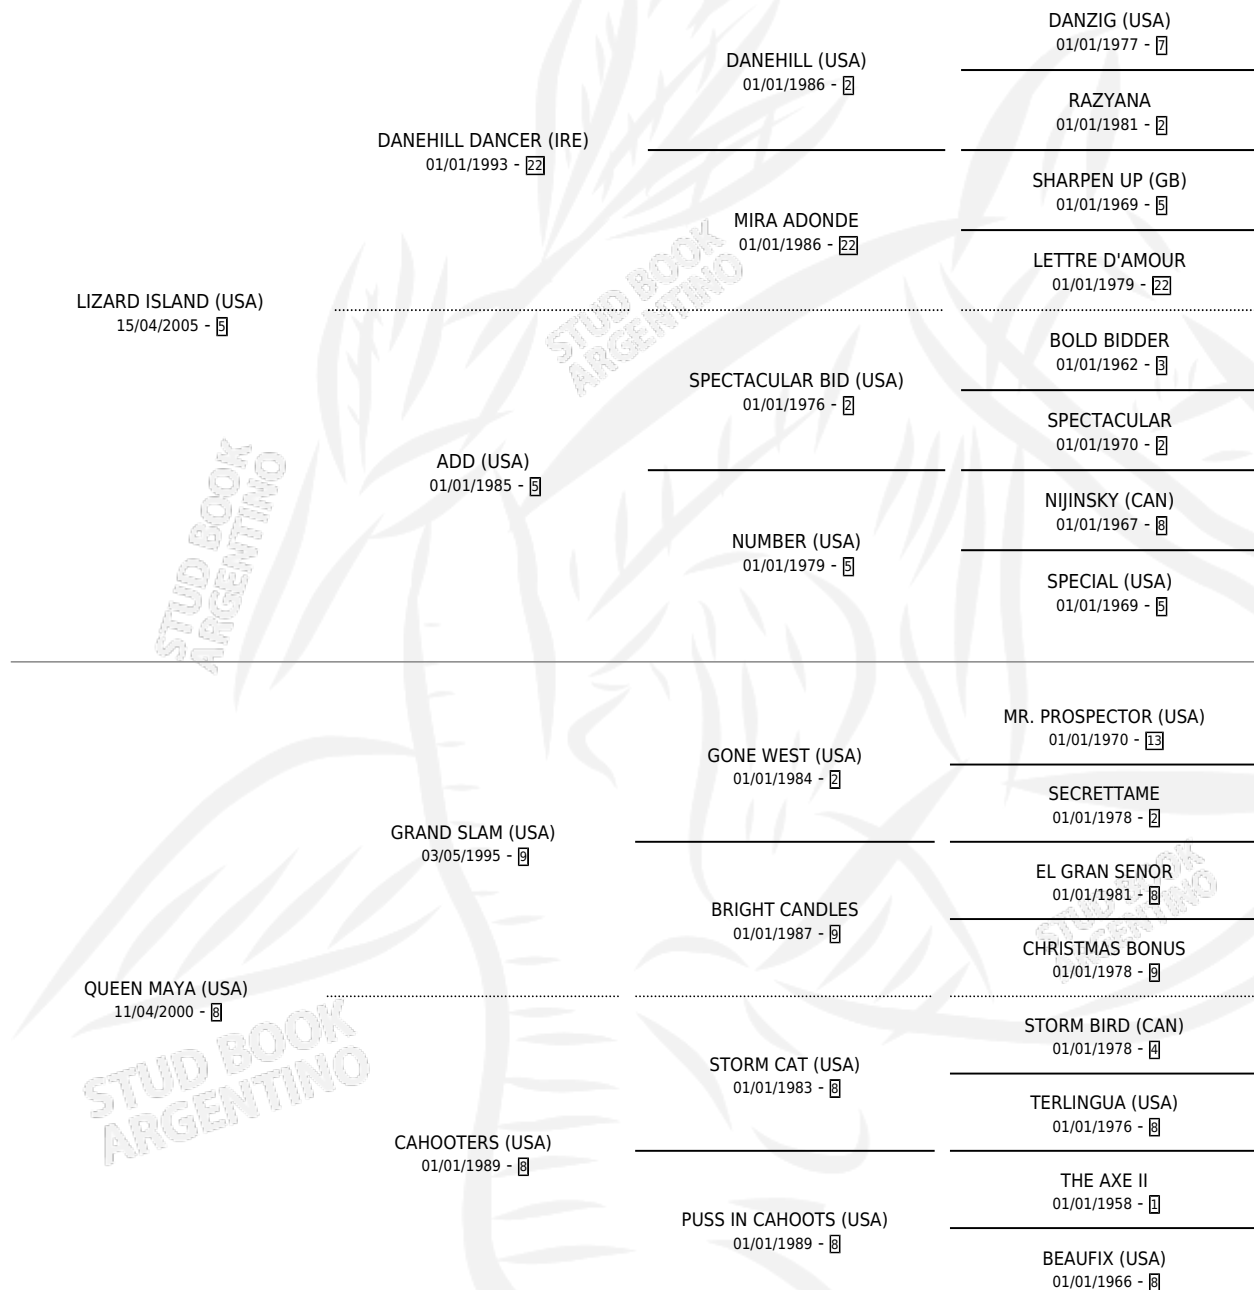

QUILLADINA

por LIZARD ISLAND (USA) y QUEEN MAYA (USA) por
GRAND SLAM (USA)

Argentina · Hembra · Alazan · SP · 01/10/2016
Familia 8-h · Volumen 42

ESTADO

TIPIFICACIÓN SANGUÍNEA	X
TIPIFICACIÓN POR ADN	✓
PASAPORTE	✓
IDENTIFICACIÓN POR MICROCHIP	✓
REPRODUCTOR	X

Lugar de nacimiento: La Pasion
Criador: La Pasion

PEDIGREE

CAMPAÑA

Solo carreras oficiales de Argentina

POR EDAD

EDAD	CC	1°	2°	3°	4°	5°	NP	CLC	CLG	CLCG1	CLGG1	IMPORTE	GANANCIA / CC
3 AÑOS	1	0	0	0	0	0	1	0	0	0	0	\$0	\$0
4 AÑOS	4	0	1	2	0	0	1	0	0	0	0	\$97,500	\$24,375
5 AÑOS	1	0	0	0	1	0	0	0	0	0	0	\$40,000	\$40,000
TOTALES	6	0	1	2	1	0	2	0	0	0	0	\$137,500	\$22,917
%		0.0%	16.7%	33.3%	16.7%	0.0%	33.3%	0.0%	0.0%	0.0%	0.0%		