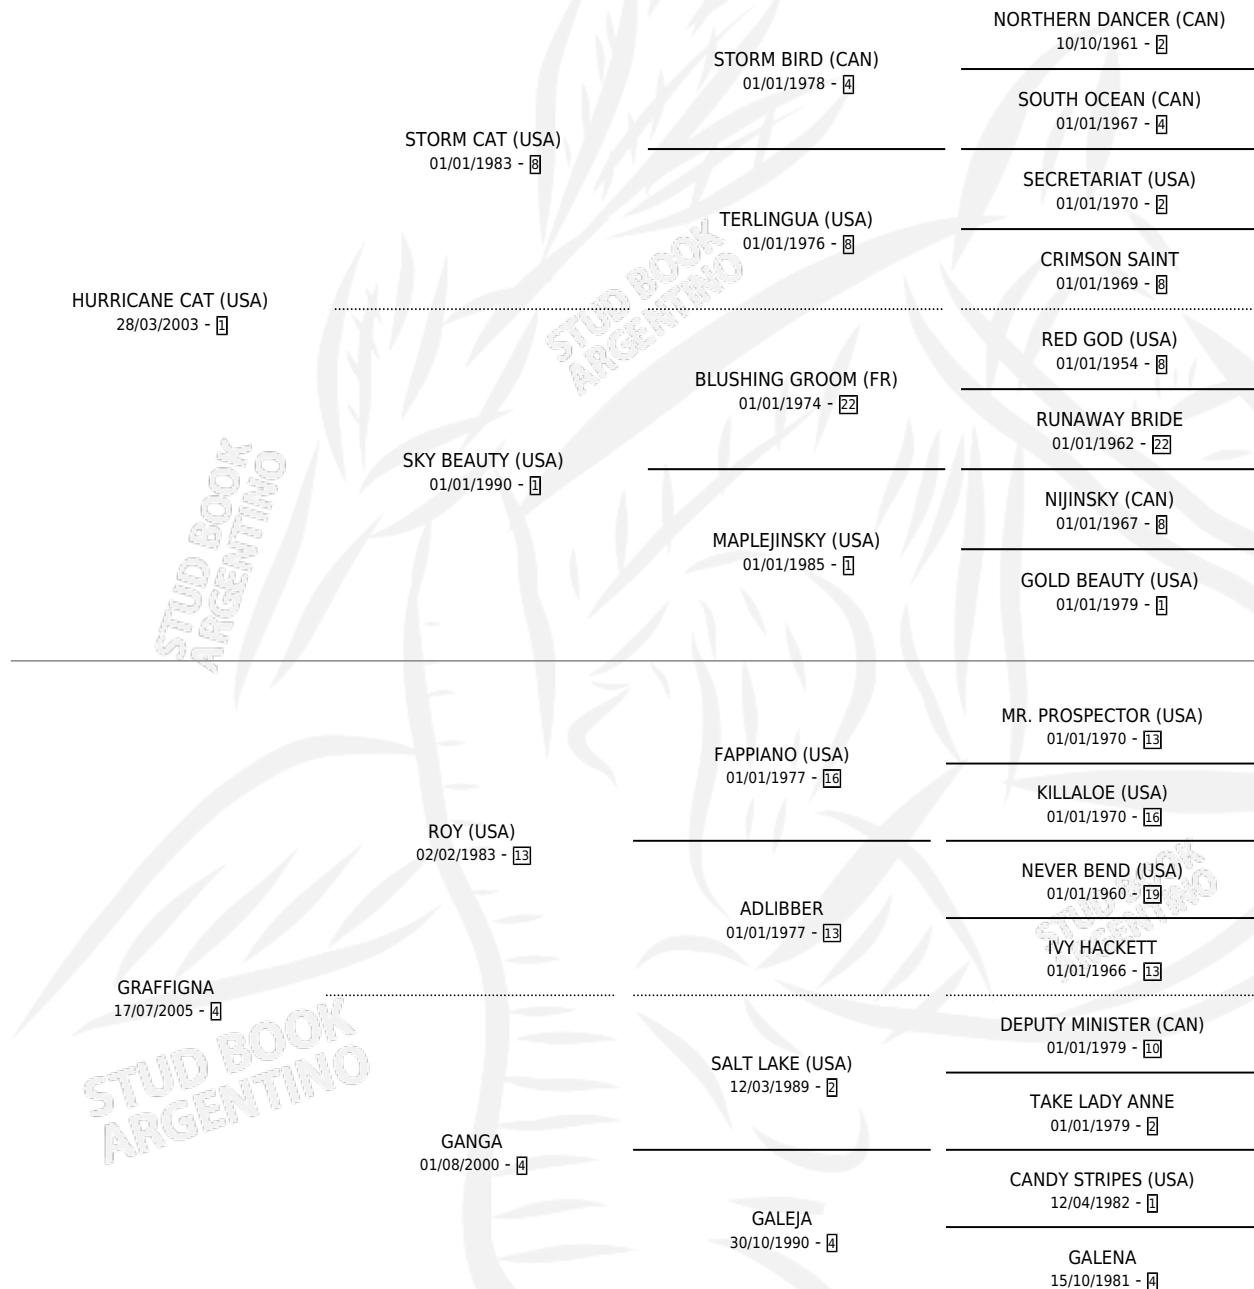

GYDA

por **HURRICANE CAT (USA)** y **GRAFFIGNA** por **ROY (USA)**

Argentina · Hembra · Alazan · SP · 19/09/2016
Familia 4-k · Volumen 42

ESTADO

TIPIFICACIÓN SANGUÍNEA	X
TIPIFICACIÓN POR ADN	✓
PASAPORTE	✓
IDENTIFICACIÓN POR MICROCHIP	✓
REPRODUCTOR	✓

Lugar de nacimiento: Vacacion

Criador: Vacacion

~

HIJOS

	MACHOS	HEMBRAS
1 NACIERON	1	0

SIN ACTUACIONES

PEDIGREE