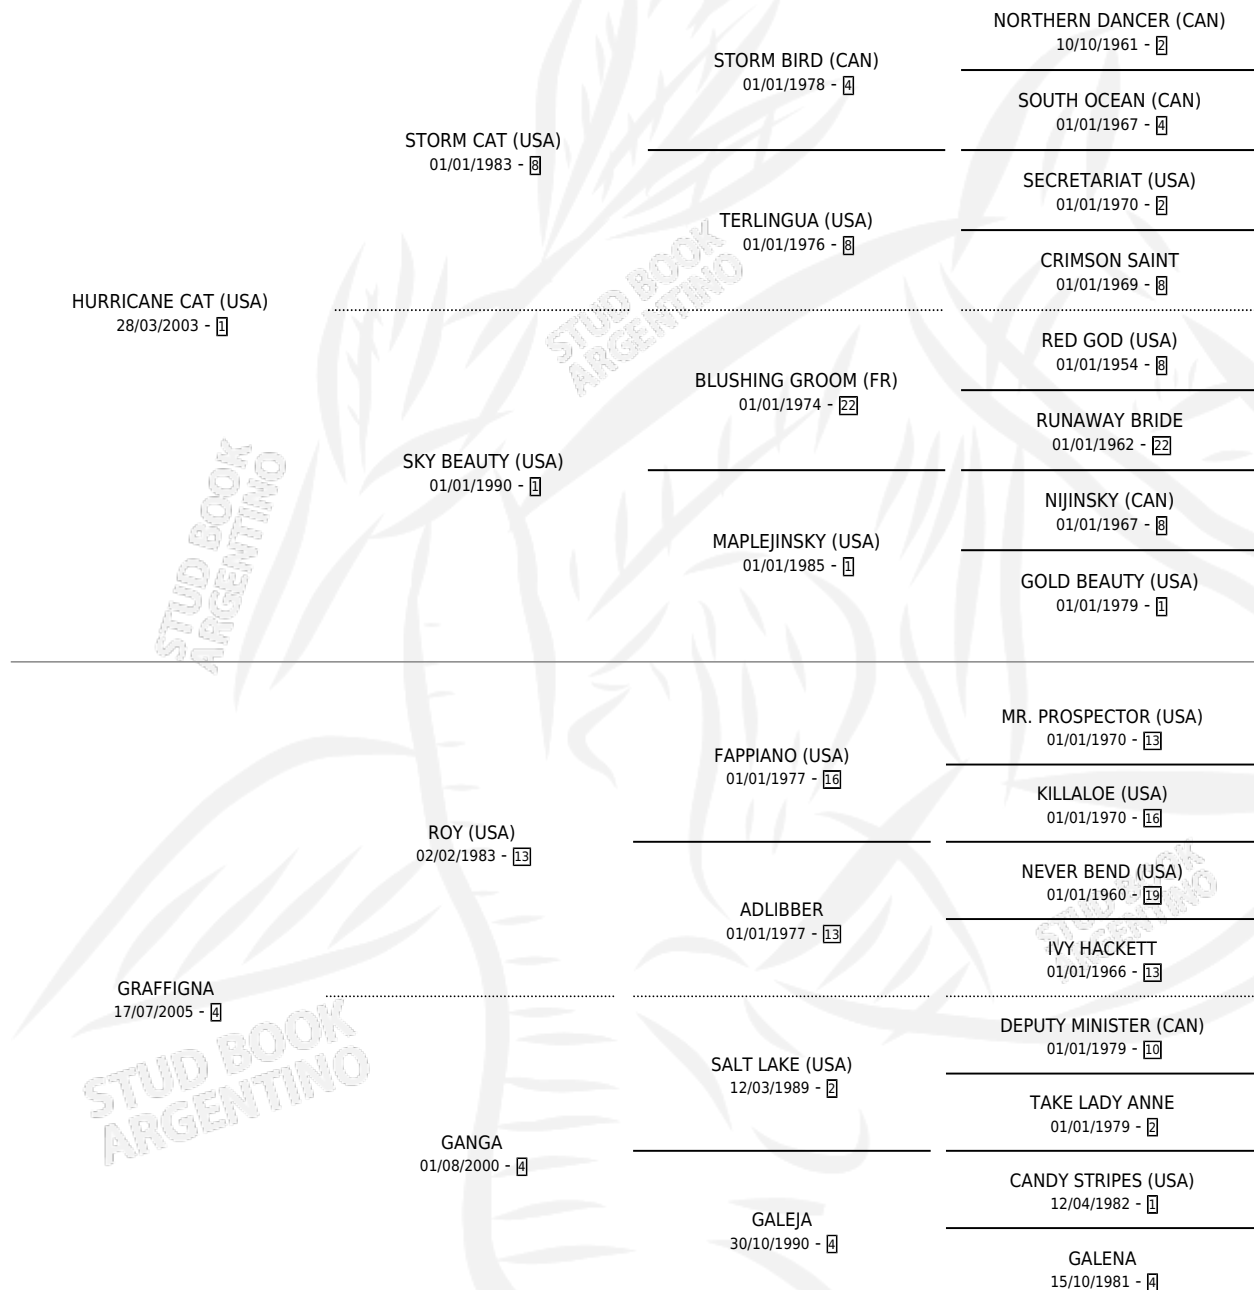

GYDA

por **HURRICANE CAT (USA)** y **GRAFFIGNA** por **ROY (USA)**

Argentina · Hembra · Alazan · SP · 19/09/2016
Familia 4-k · Volumen 42

ESTADO

TIPIFICACIÓN SANGUÍNEA	X
TIPIFICACIÓN POR ADN	✓
PASAPORTE	✓
IDENTIFICACIÓN POR MICROCHIP	✓
REPRODUCTOR	✓

Lugar de nacimiento: Vacacion

Criador: Vacacion

~

HIJOS

	MACHOS	HEMBRAS
1 NACIERON	1	0

SIN ACTUACIONES

PEDIGREE