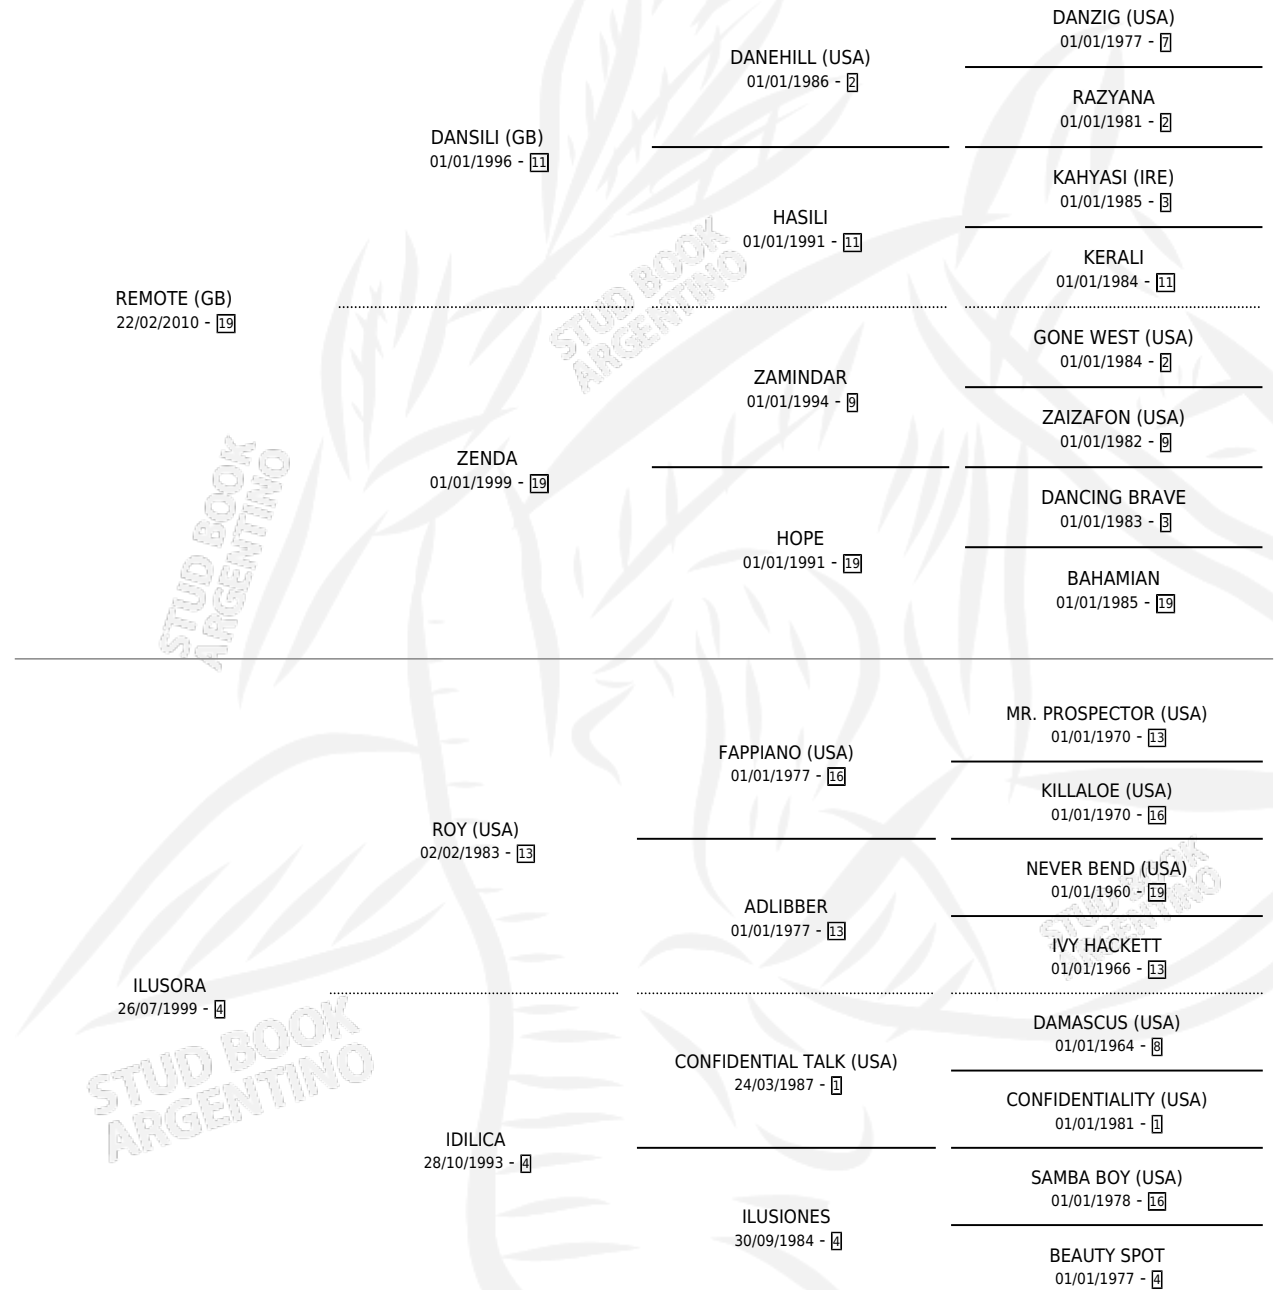

IPNOSI

por **REMOTE (GB)** y **ILUSORA** por **ROY (USA)**

Argentina · Macho · Zaino · SP · 28/09/2016
Familia 4-p · Volumen 42

ESTADO

TIPIFICACIÓN SANGUÍNEA	X
TIPIFICACIÓN POR ADN	✓
PASAPORTE	✓
IDENTIFICACIÓN POR MICROCHIP	✓
REPRODUCTOR	X

Lugar de nacimiento: Vacacion

Criador: Vacacion

PEDIGREE