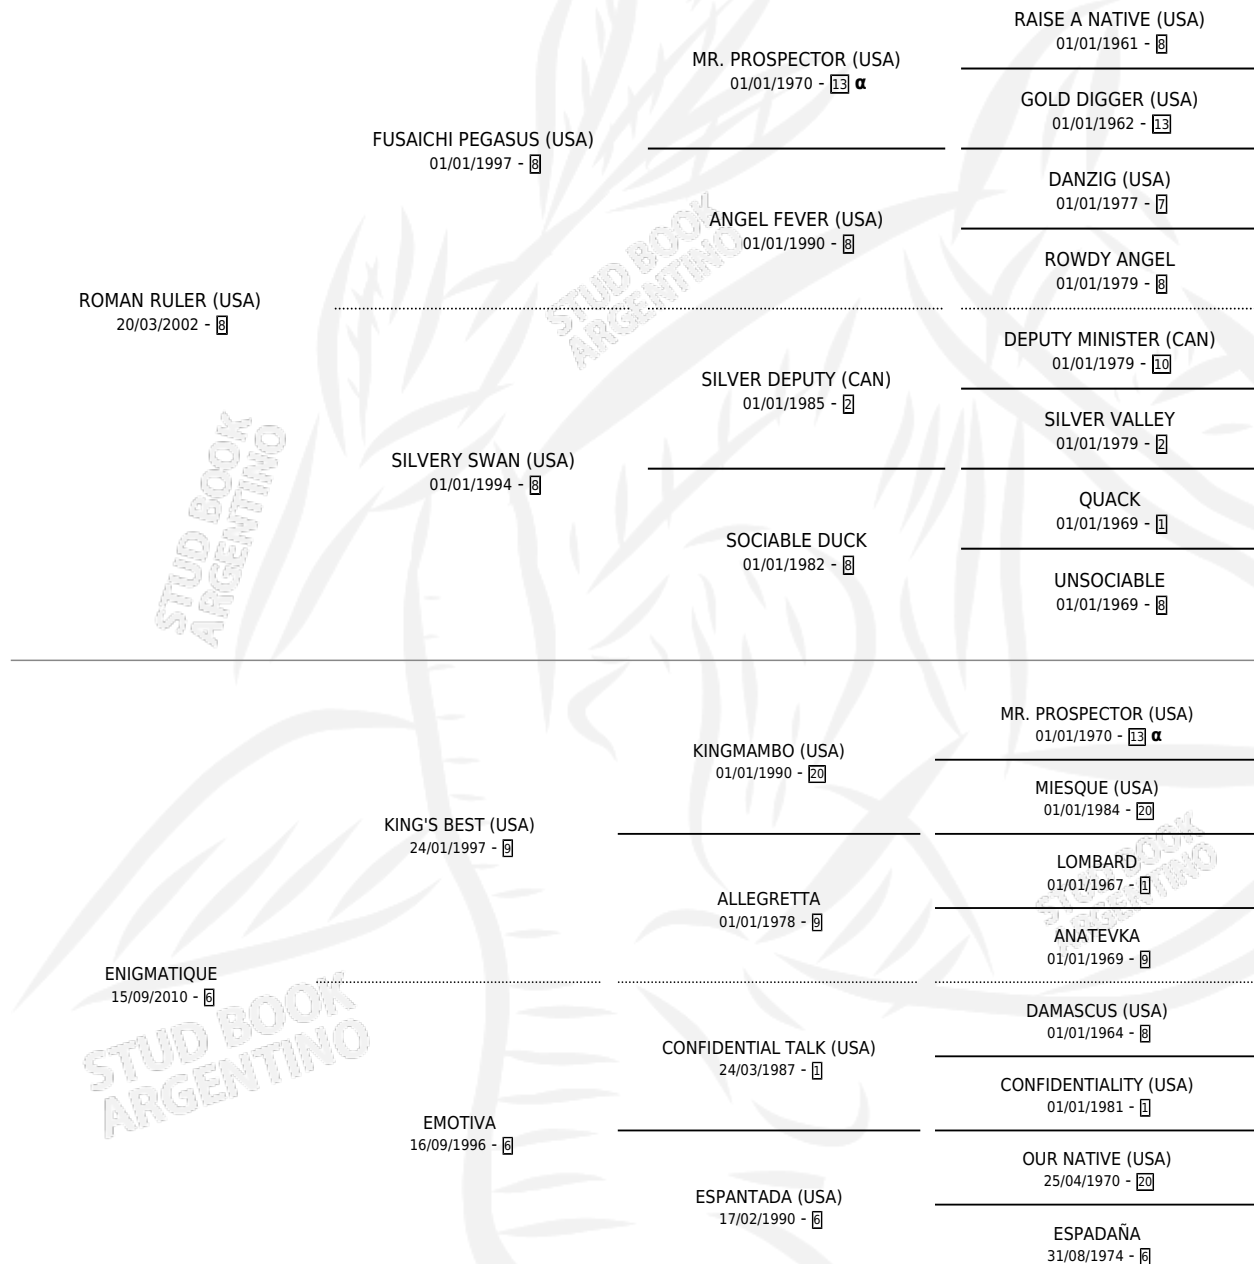

ETERNAL AFFAIR

por ROMAN RULER (USA) y ENIGMATIQUE por KING'S BEST (USA)

Argentina · Hembra · Zaino · SP · 30/09/2016
Familia 6-f · Volumen 42

ESTADO

TIPIFICACIÓN SANGUÍNEA	X
TIPIFICACIÓN POR ADN	✓
PASAPORTE	✓
IDENTIFICACIÓN POR MICROCHIP	✓
REPRODUCTOR	✓

Lugar de nacimiento: Vacacion
Criador: Vacacion

~

HIJOS

	MACHOS	HEMBRAS
4 NACIERON	2	2
2 CORRIERON	1	1
1 GANARON	1	0
0 GANADORES CL	0 GANADORES GR	0 GANADORES G1

PEDIGREE

INBREEDING : α

S

mientos 4 / Efectividad 66.67%

PADRILLO	PRODUCTO	CRIADOR	1ER SERVICIO	ÚLTIMO SERVICIO
REMOTE (GB)	ETERNO SAN (M ZD, 10/09/2025)	SALOMON JORGE OSCAR	17/08/2024	06/09/2024
UNCLE CHUCK (USA)	EMOTIVA CHUCK (H Z, 21/07/2024)	VACACION	07/08/2023	07/08/2023
SEAHENGE (USA)	Ø		06/09/2022	25/09/2022
REMOTE (GB)	ETERNA LOCURA (H Z, 06/08/2022)	VACACION	17/08/2021	17/08/2021
HI HAPPY	Ø		07/11/2020	07/11/2020
REMOTE (GB)	ETERNO SUSPIRO (M Z, 26/10/2020)	VACACION	14/11/2019	14/11/2019