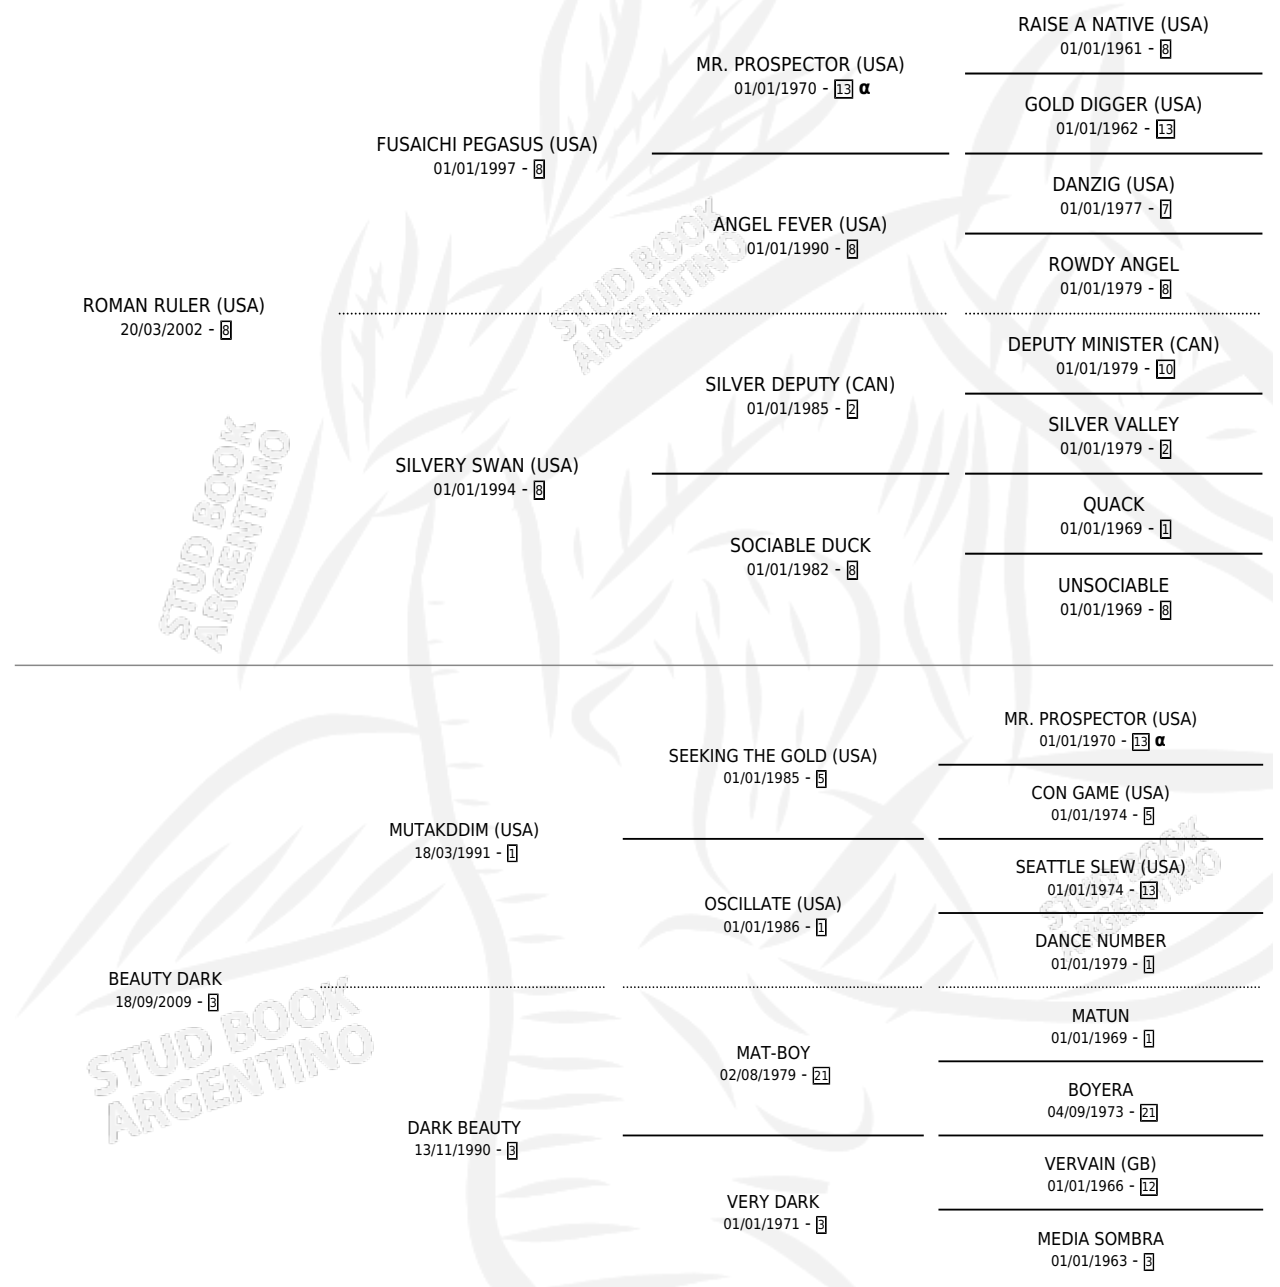

BEAUTY ROMANCE

PEDIGREE

por ROMAN RULER (USA) y BEAUTY DARK por
MUTAKDDIM (USA)

Argentina · Hembra · Zaino · SP · 02/10/2016
Familia 3-n · Volumen 42

ESTADO

TIPIFICACIÓN SANGUÍNEA	X
TIPIFICACIÓN POR ADN	✓
PASAPORTE	✓
IDENTIFICACIÓN POR MICROCHIP	✓
REPRODUCTOR	✓

Lugar de nacimiento: Vacacion

Criador: Vacacion

~

HIJOS

	MACHOS	HEMBRAS
2 NACIERON	1	1
SIN ACTUACIONES		

INBREEDING : α