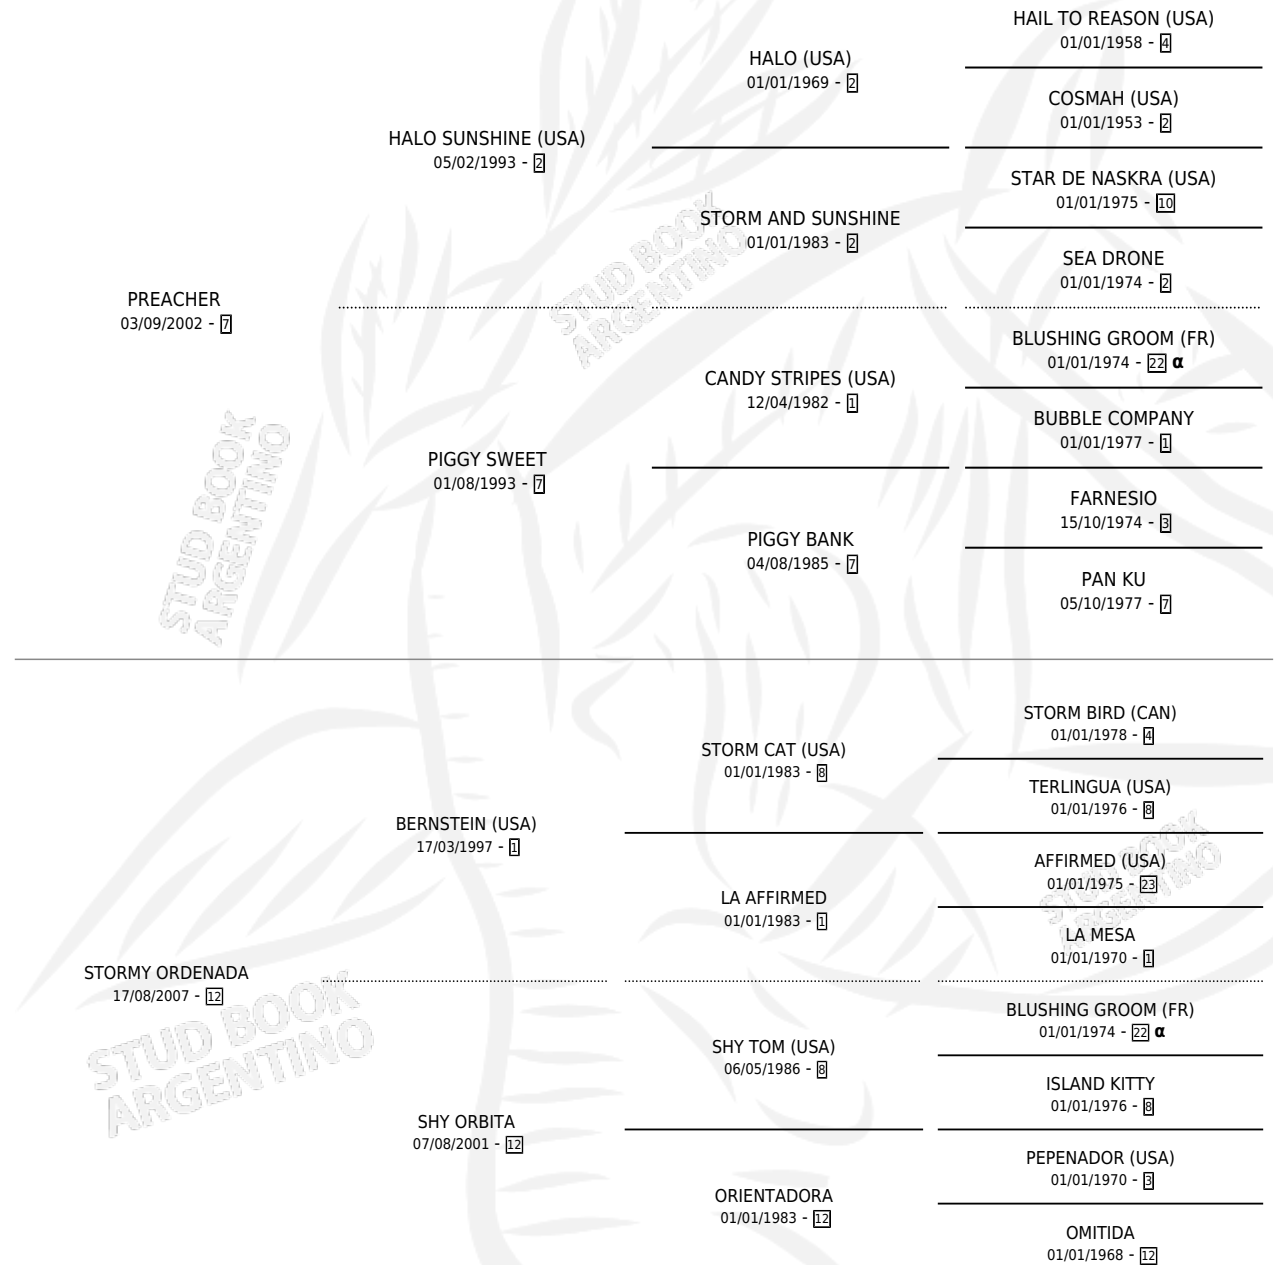

TONY CHE

por **PREACHER** y **STORMY ORDENADA** por **BERNSTEIN**
(USA)

Argentina · Macho · Zaino · SP · 05/09/2016
Familia 12-d · Volumen 42

ESTADO

TIPIFICACIÓN SANGUÍNEA	X
TIPIFICACIÓN POR ADN	✓
PASAPORTE	✓
IDENTIFICACIÓN POR MICROCHIP	✓
REPRODUCTOR	X

Lugar de nacimiento: Quitilipi
Criador: Quitilipi

PEDIGREE

INBREEDING : α

CAMPAÑA

Solo carreras oficiales de Argentina

POR EDAD

EDAD	CC	1°	2°	3°	4°	5°	NP	CLC	CLG	CLCG1	CLGG1	IMPORTE	GANANCIA / CC
3 AÑOS	1	0	0	0	0	0	1	0	0	0	0	\$0	\$0
TOTALES	1	0	0	0	0	0	1	0	0	0	0	\$0	\$0
%		0.0%	0.0%	0.0%	0.0%	0.0%	100%	0.0%	0.0%	0.0%	0.0%		