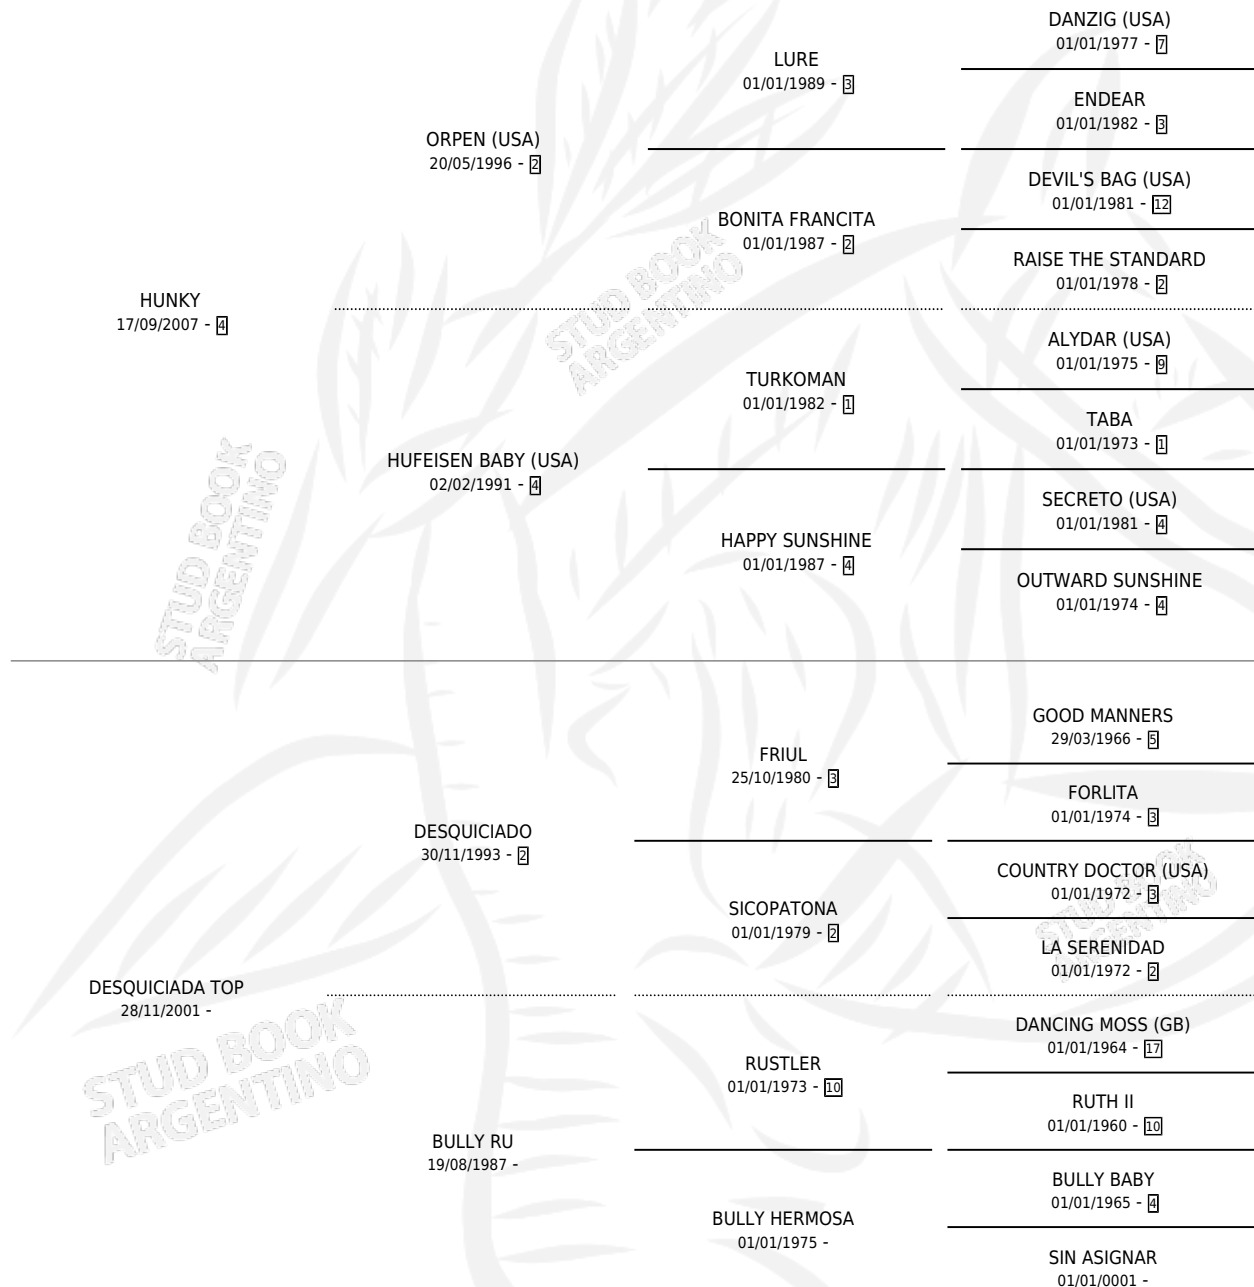

LUJANERA TOP

por HUNKY y DESQUICIADA TOP por DESQUICIADO

Argentina · Hembra · Alazan · SP · 27/09/2016
Familia · Volumen 42

ESTADO

TIPIFICACIÓN SANGUÍNEA	X
TIPIFICACIÓN POR ADN	✓
PASAPORTE	X
IDENTIFICACIÓN POR MICROCHIP	✓
REPRODUCTOR	X

Lugar de nacimiento: La Providencia

Criador: Iturralde Dardo Mario

PEDIGREE

LUJANERA TOP

Datos oficiales del Stud Book Argentino

Documento generado el 08/05/2026

studbook.org.ar