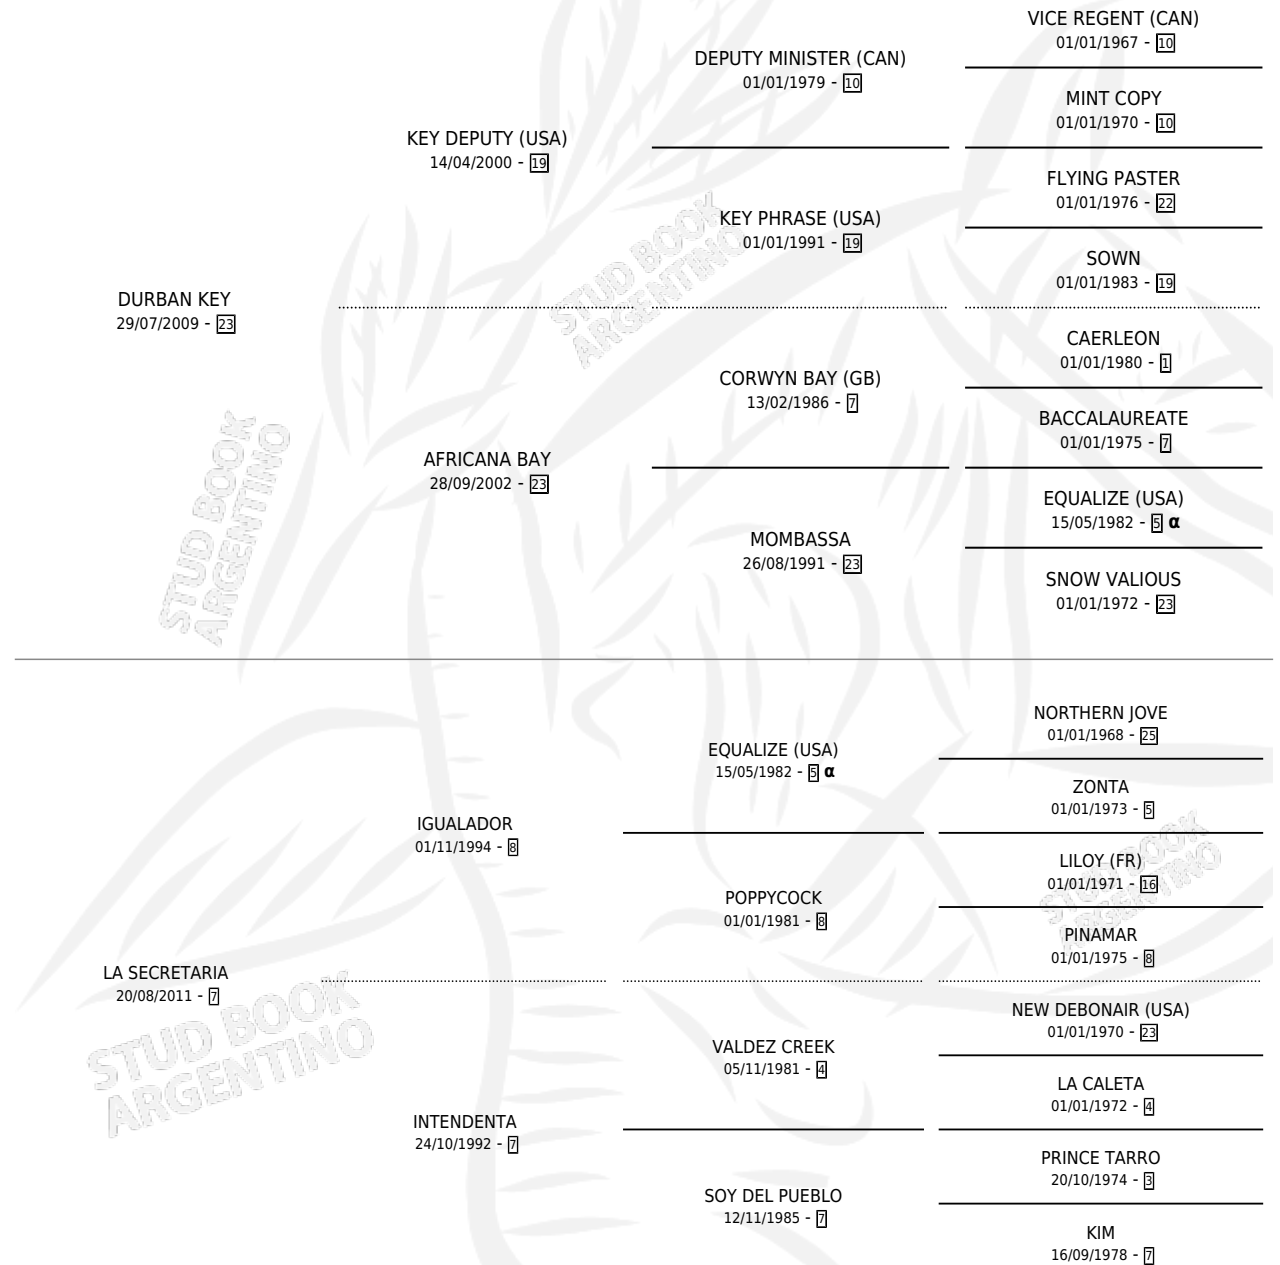

# PACO KEY

por DURBAN KEY y LA SECRETARIA por IGUALADOR

Argentina · Macho · Alazan · SP · 11/10/2016  
Familia 7 · Volumen 42

## ESTADO

TIPIFICACIÓN SANGUÍNEA	X
TIPIFICACIÓN POR ADN	✓
PASAPORTE	✓
IDENTIFICACIÓN POR MICROCHIP	✓
REPRODUCTOR	X

**Lugar de nacimiento:** Doctor Fish  
**Criador:** Maluad Daniel

## PEDIGREE

INBREEDING :  $\alpha$