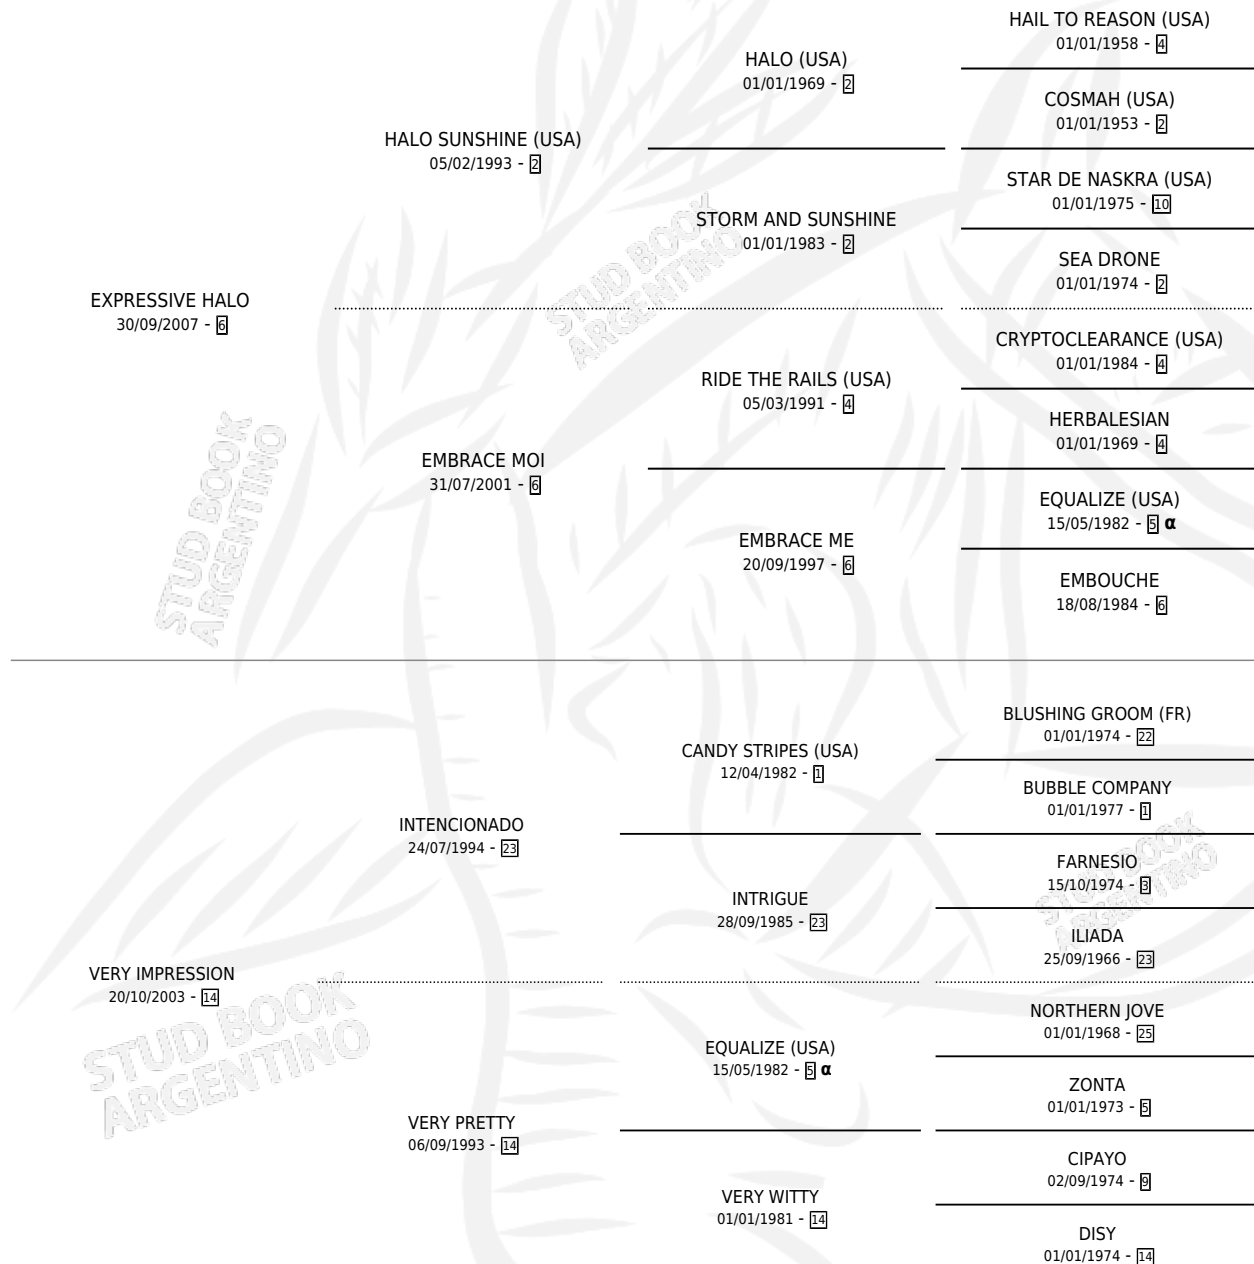

EXPRESIVA IN

por EXPRESSIVE HALO y VERY IMPRESSION por INTENCIONADO

Argentina · Hembra · Zaino · SP · 28/09/2016
Familia 14-c · Volumen 42

ESTADO

TIPIFICACIÓN SANGUÍNEA	X
TIPIFICACIÓN POR ADN	✓
PASAPORTE	✓
IDENTIFICACIÓN POR MICROCHIP	✓
REPRODUCTOR	✓

Lugar de nacimiento: La Nobleza
Criador: Abolengo

~

HIJOS

	MACHOS	HEMBRAS
1 NACIERON	0	1
SIN ACTUACIONES		

PEDIGREE

INBREEDING : α