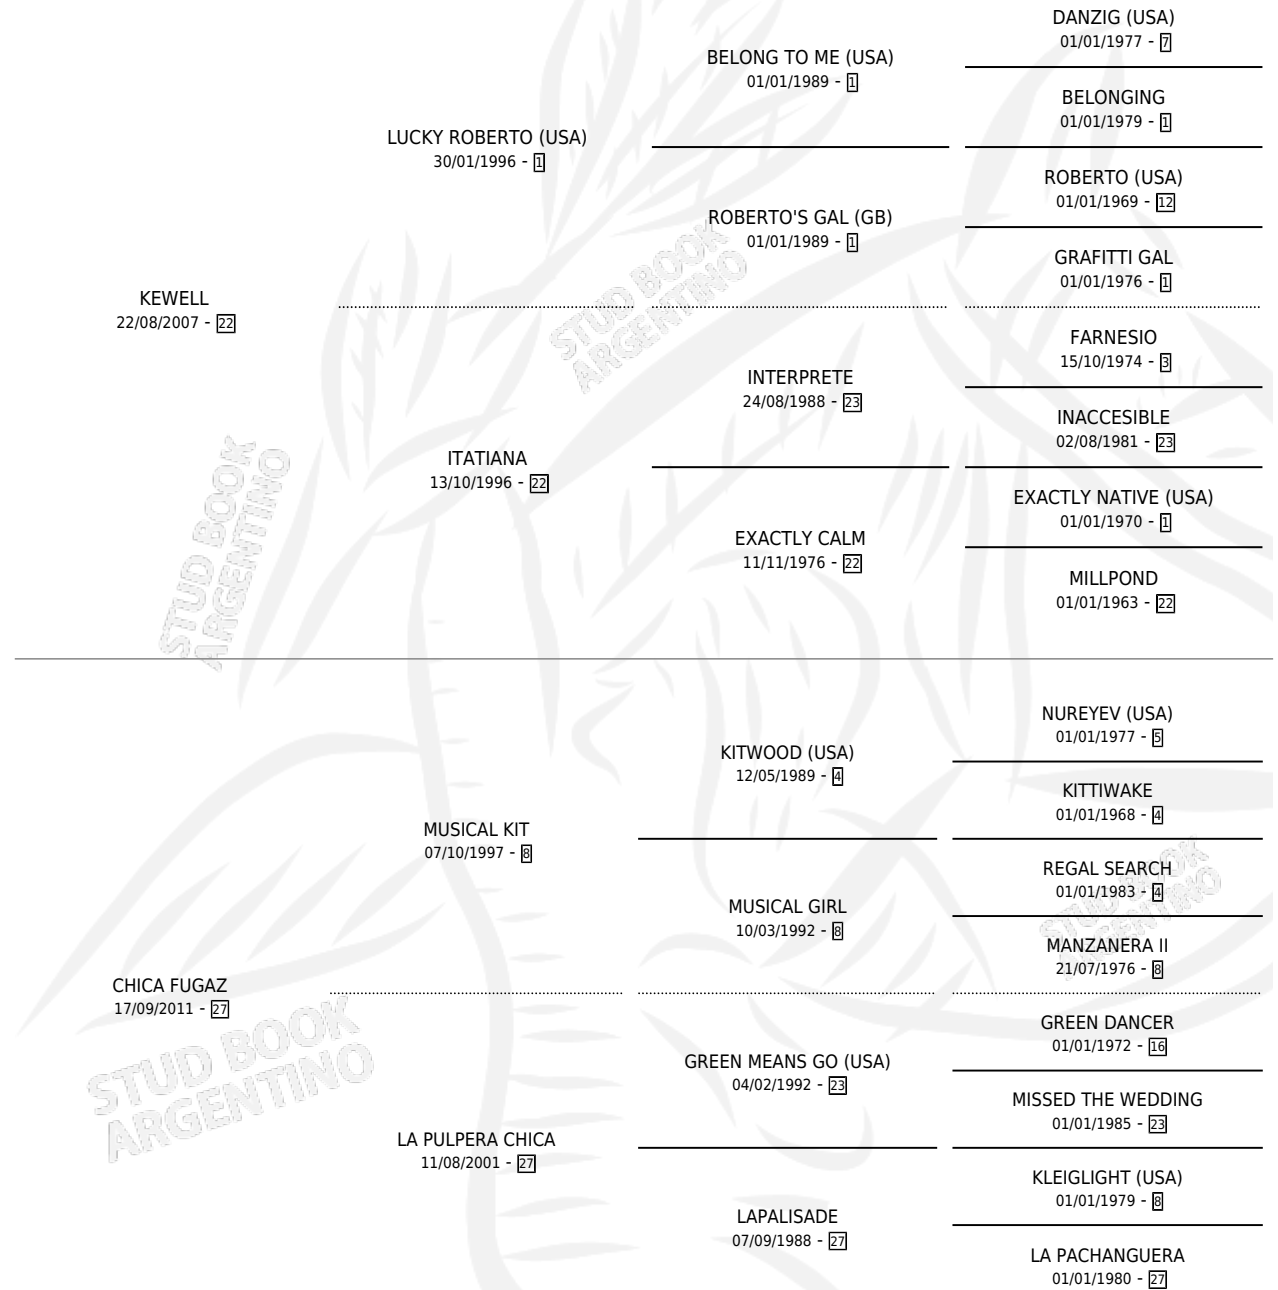

MI SEBASTIAN

por KEWELL y CHICA FUGAZ por MUSICAL KIT

Argentina · Macho · Zaino · SP · 03/10/2016
Familia 27-a · Volumen 42

ESTADO

TIPIFICACIÓN SANGUÍNEA	X
TIPIFICACIÓN POR ADN	✓
PASAPORTE	✓
IDENTIFICACIÓN POR MICROCHIP	✓
REPRODUCTOR	X

Lugar de nacimiento: Los Desagues

Criador: Mace S.R.L.

PEDIGREE

CAMPAÑA

Solo carreras oficiales de Argentina

POR EDAD

EDAD	CC	1°	2°	3°	4°	5°	NP	CLC	CLG	CLCG1	CLGG1	IMPORTE	GANANCIA / CC
4 AÑOS	1	0	0	0	0	0	1	0	0	0	0	\$0	\$0
TOTALES	1	0	0	0	0	0	1	0	0	0	0	\$0	\$0
%		0.0%	0.0%	0.0%	0.0%	0.0%	100%	0.0%	0.0%	0.0%	0.0%		