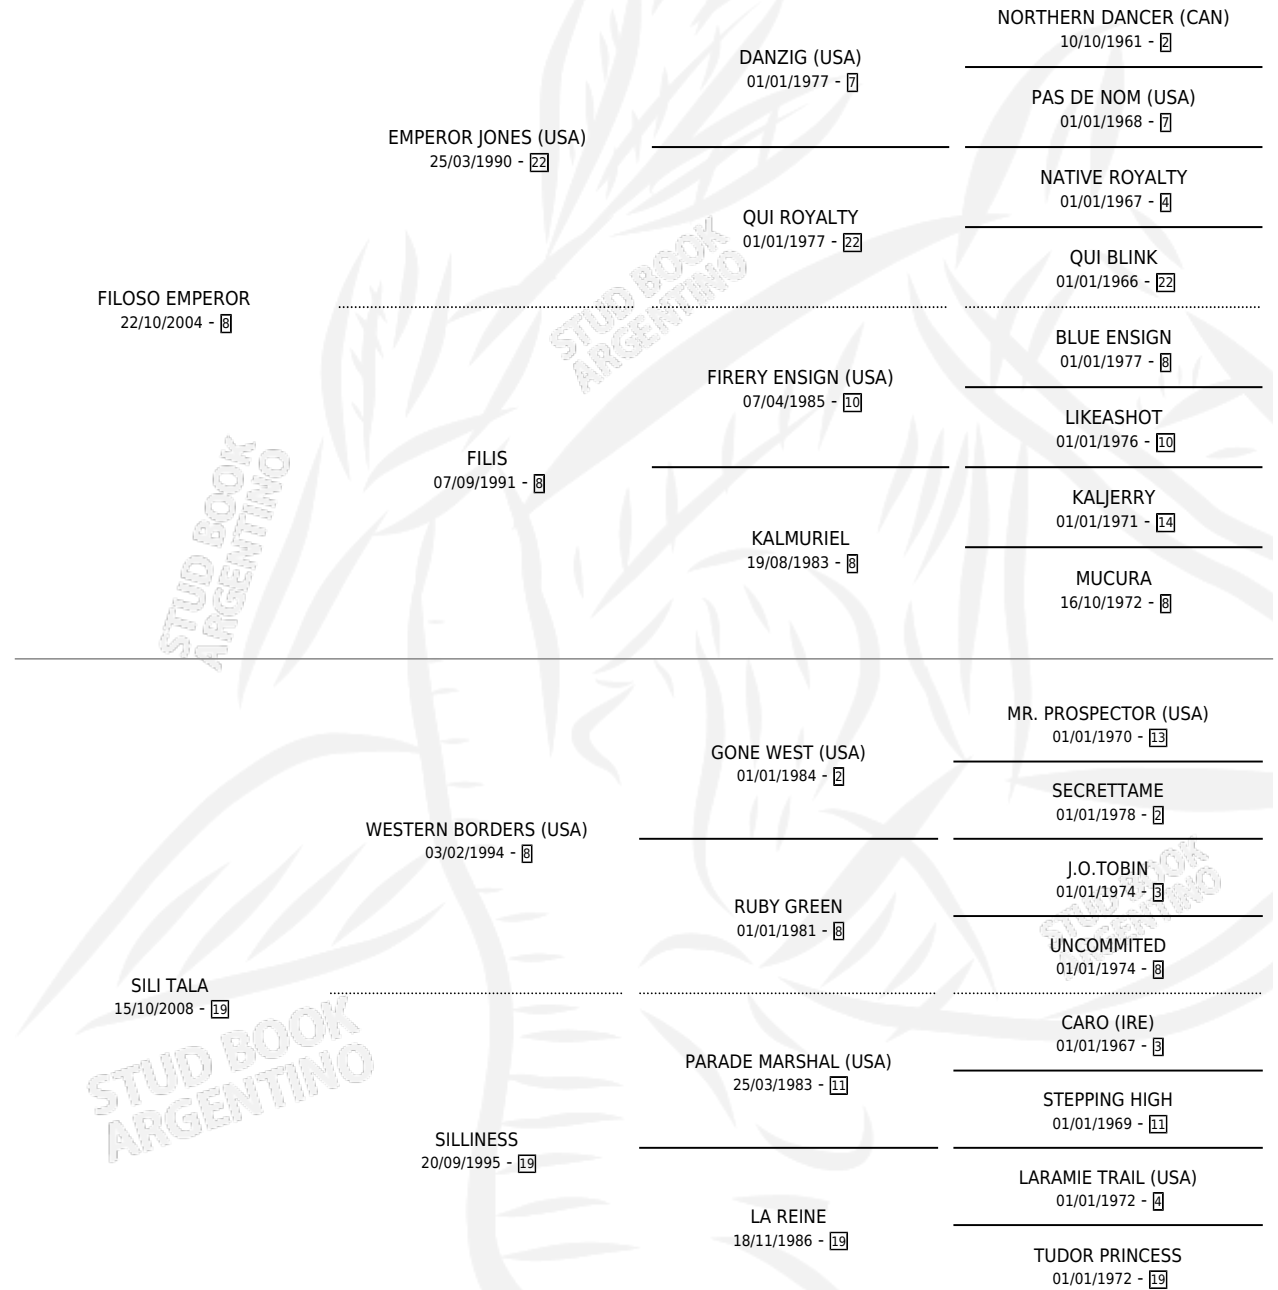

FILO BUSCADO

por **FILOSO EMPEROR** y **SILI TALA** por **WESTERN BORDERS (USA)**

Argentina · Macho · Zaino · SP · 21/09/2016
Familia 19-c · Volumen 42

ESTADO

TIPIFICACIÓN SANGUÍNEA	X
TIPIFICACIÓN POR ADN	✓
PASAPORTE	✓
IDENTIFICACIÓN POR MICROCHIP	✓
REPRODUCTOR	X

Lugar de nacimiento: Los Desagues

Criador: Los Desagues

PEDIGREE

CAMPAÑA

Solo carreras oficiales de Argentina

POR EDAD

EDAD	CC	1°	2°	3°	4°	5°	NP	CLC	CLG	CLCG1	CLGG1	IMPORTE	GANANCIA / CC
3 AÑOS	1	0	0	0	0	0	1	0	0	0	0	\$0	\$0
TOTALES	1	0	0	0	0	0	1	0	0	0	0	\$0	\$0
%		0.0%	0.0%	0.0%	0.0%	0.0%	100%	0.0%	0.0%	0.0%	0.0%		