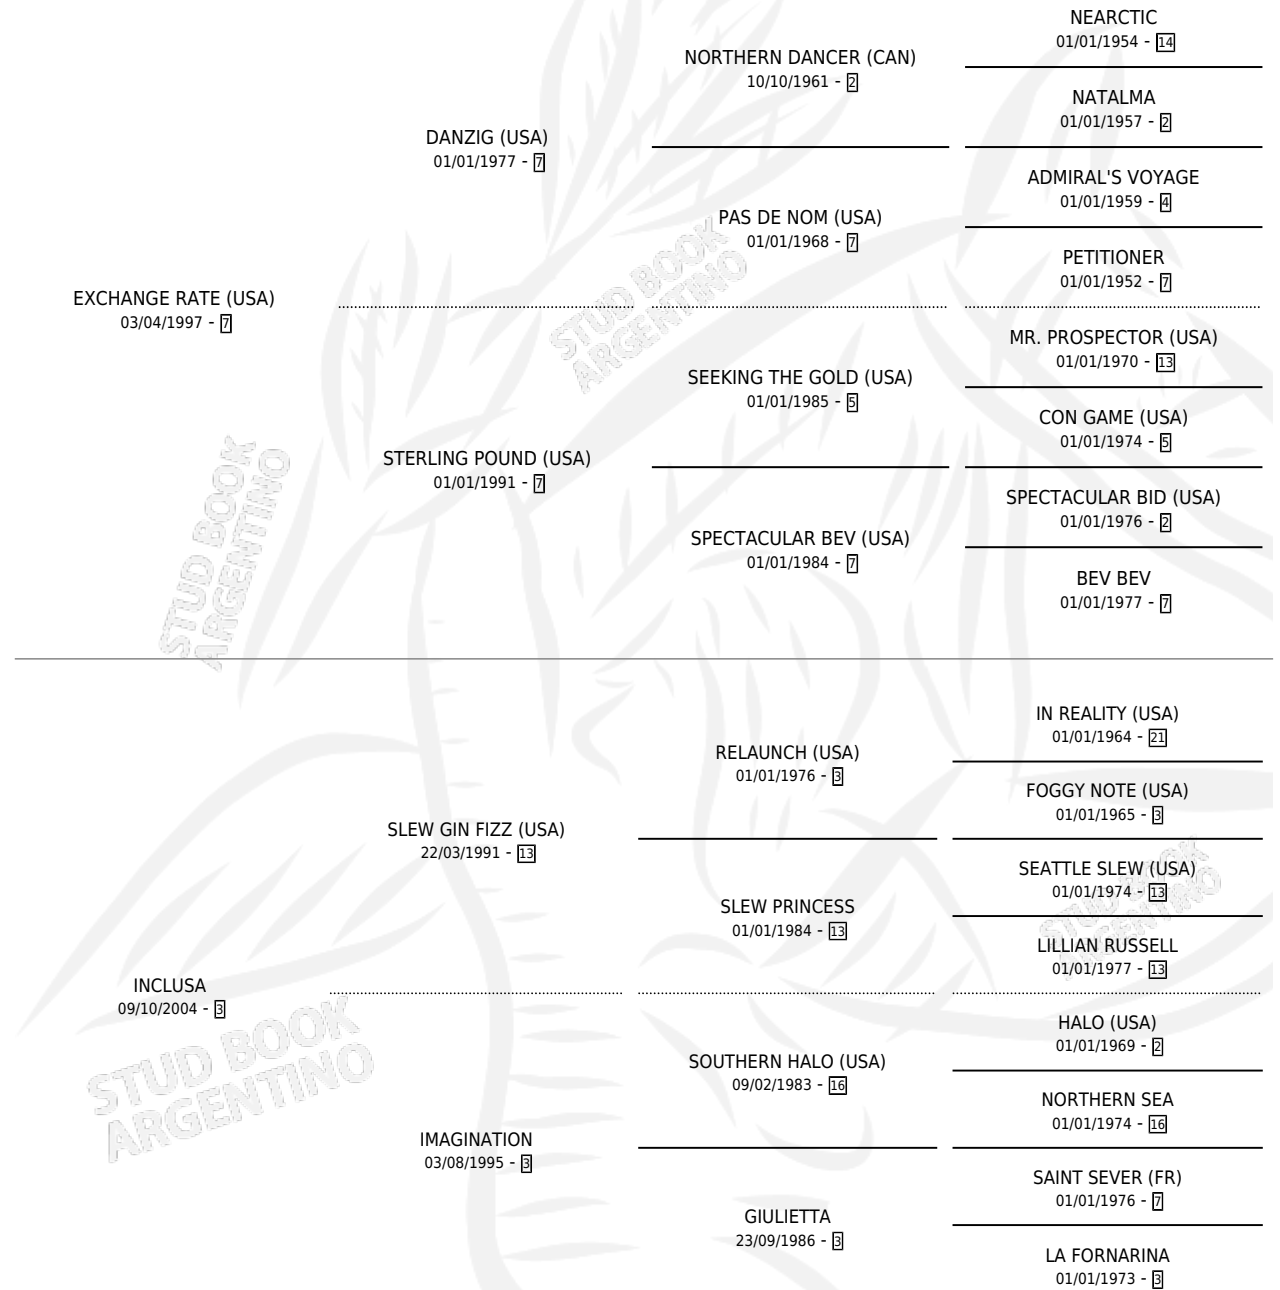

INFINITY RATE

por **EXCHANGE RATE (USA)** y **INCLUSA** por **SLEW GIN FIZZ (USA)**

Argentina · Hembra · Tordillo · SP · 08/10/2016
Familia 3-b · Volumen 42

ESTADO

TIPIFICACIÓN SANGUÍNEA	X
TIPIFICACIÓN POR ADN	✓
PASAPORTE	✓
IDENTIFICACIÓN POR MICROCHIP	✓
REPRODUCTOR	✓

Lugar de nacimiento: La Generacion
Criador: La Generacion

~

HIJOS

	MACHOS	HEMBRAS
4 NACIERON	4	0
2 CORRIERON	2	0

SIN ACTUACIONES

PEDIGREE

CAMPAÑA

Solo carreras oficiales de Argentina