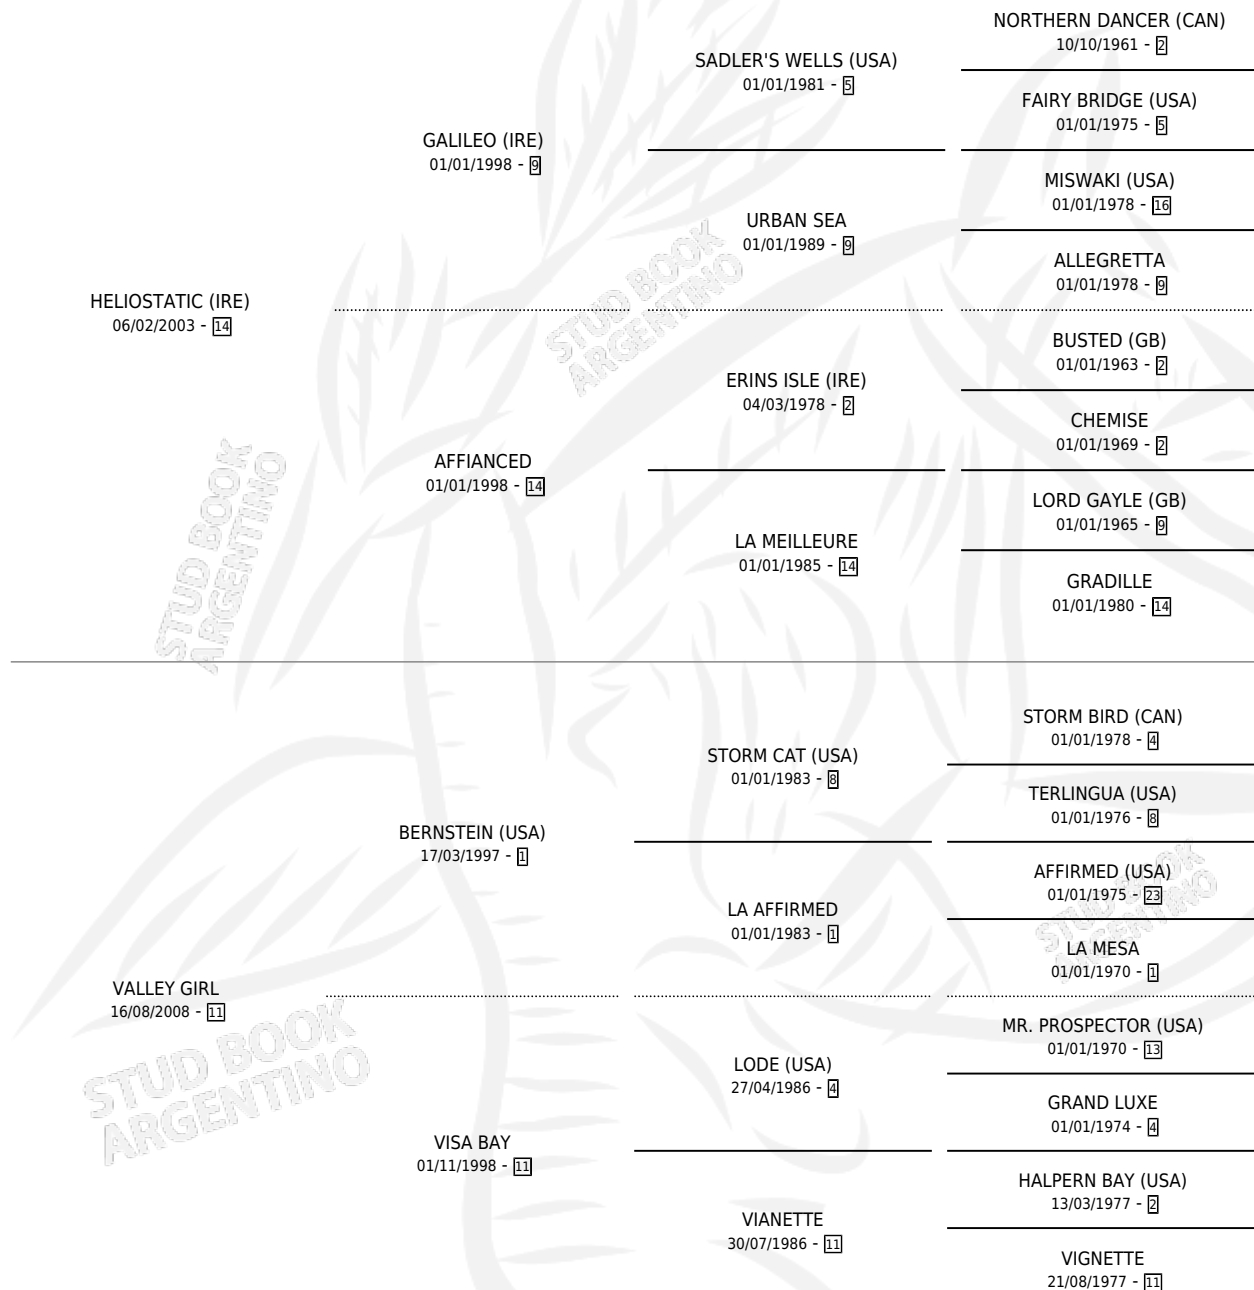

DOÑA VALLEY

por **HELIOSTATIC (IRE)** y **VALLEY GIRL** por **BERNSTEIN (USA)**

Argentina · Hembra · Zaino · SP · 21/09/2016
Familia 11-f · Volumen 42

ESTADO

TIPIFICACIÓN SANGUÍNEA	X
TIPIFICACIÓN POR ADN	✓
PASAPORTE	✓
IDENTIFICACIÓN POR MICROCHIP	✓
REPRODUCTOR	X

Lugar de nacimiento: Campo particular
Criador: La Leoncita S. A.

PEDIGREE

CAMPAÑA

Solo carreras oficiales de Argentina

POR EDAD

EDAD	CC	1°	2°	3°	4°	5°	NP	CLC	CLG	CLCG1	CLGG1	IMPORTE	GANANCIA / CC
3 AÑOS	1	0	0	0	0	0	1	0	0	0	0	\$0	\$0
TOTALES	1	0	0	0	0	0	1	0	0	0	0	\$0	\$0
%		0.0%	0.0%	0.0%	0.0%	0.0%	100%	0.0%	0.0%	0.0%	0.0%		