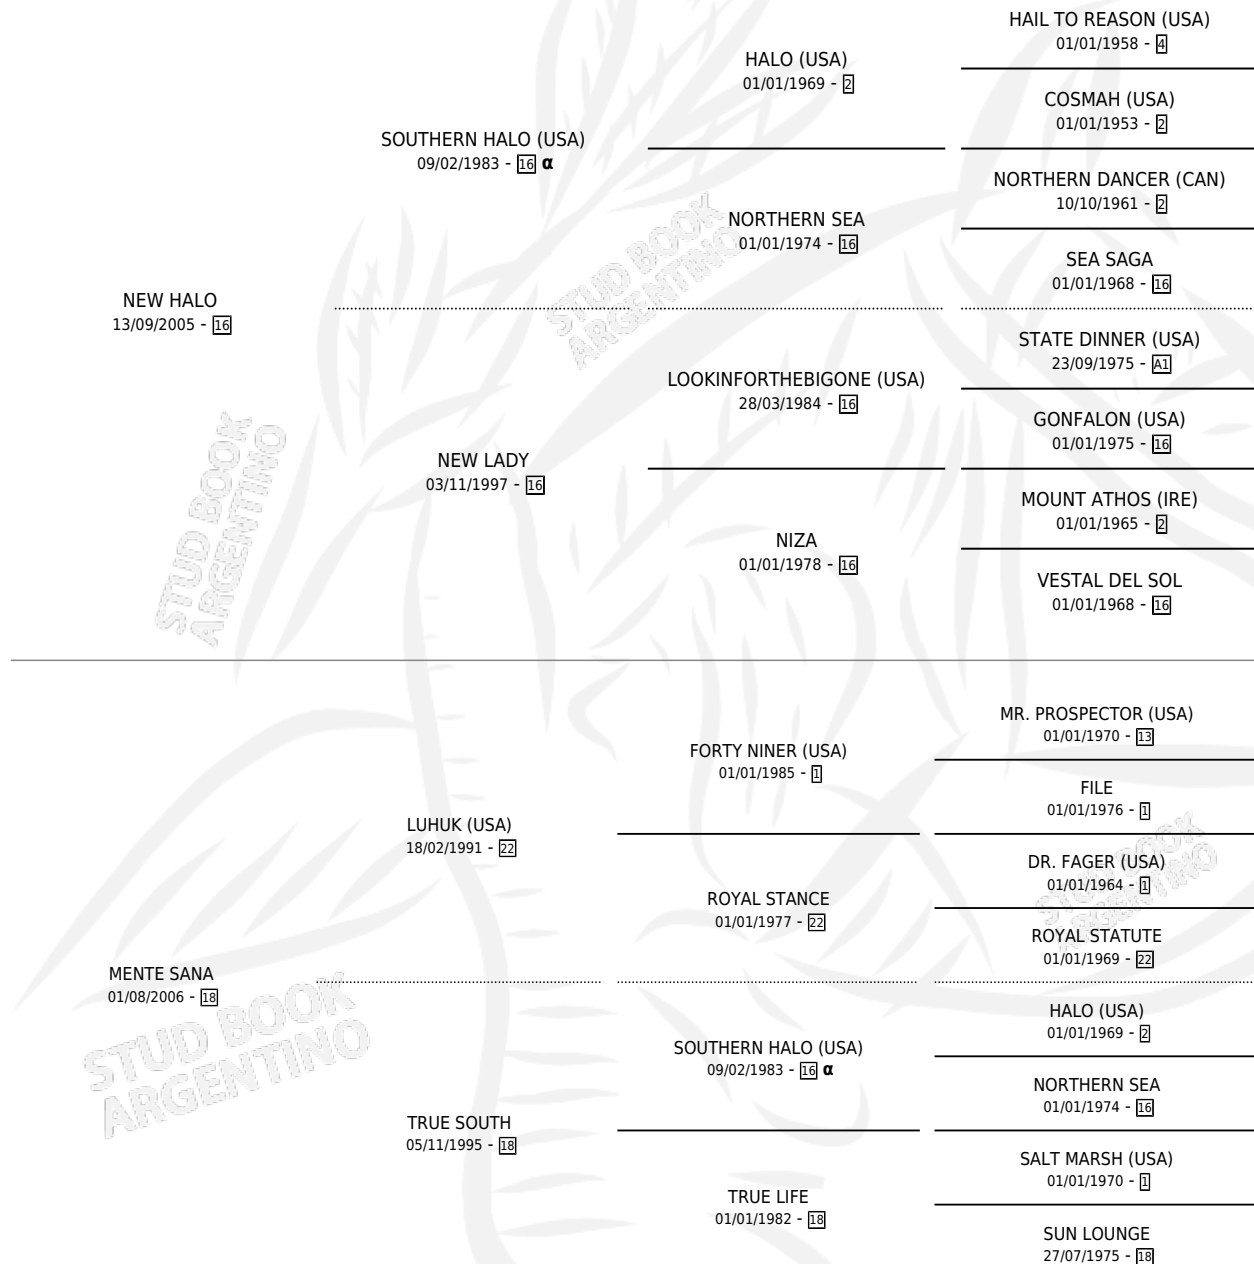

MHALO

por **NEW HALO** y **MENTE SANA** por **LUHUK (USA)**

Argentina · Macho · Alazan · SP · 11/09/2016
Familia 18-a · Volumen 42

ESTADO

TIPIFICACIÓN SANGUÍNEA	X
TIPIFICACIÓN POR ADN	X
PASAPORTE	X
IDENTIFICACIÓN POR MICROCHIP	X
REPRODUCTOR	X

Lugar de nacimiento: Total Sa

Criador: Total Sa

PEDIGREE

INBREEDING : α

MHALO

Datos oficiales del Stud Book Argentino

Documento generado el 11/06/2026

studbook.org.ar