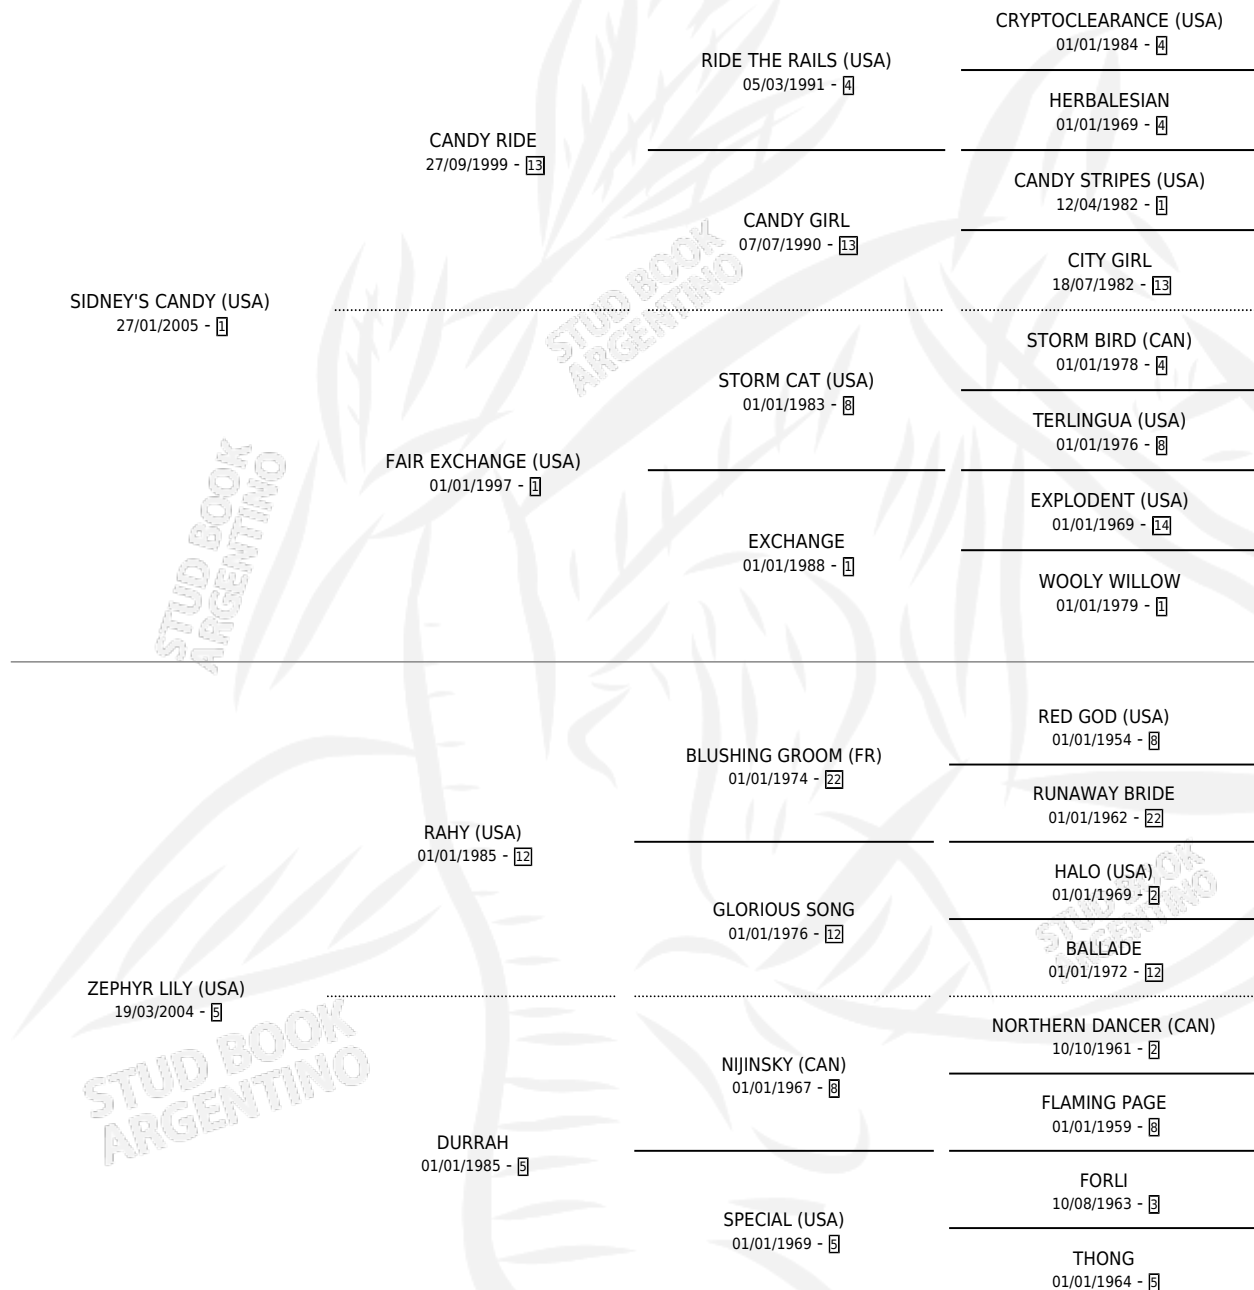

LILY'S CANDY

por **SIDNEY'S CANDY (USA)** y **ZEPHYR LILY (USA)** por **RAHY (USA)**

Argentina · Hembra · Zaino · SP · 30/09/2016
Familia 5-h · Volumen 42

ESTADO

TIPIFICACIÓN SANGUÍNEA	X
TIPIFICACIÓN POR ADN	✓
PASAPORTE	✓
IDENTIFICACIÓN POR MICROCHIP	✓
REPRODUCTOR	✓

Lugar de nacimiento: Chenaut
Criador: Chenaut

~

HIJOS

	MACHOS	HEMBRAS
3 NACIERON	2	1
SIN ACTUACIONES		

PEDIGREE