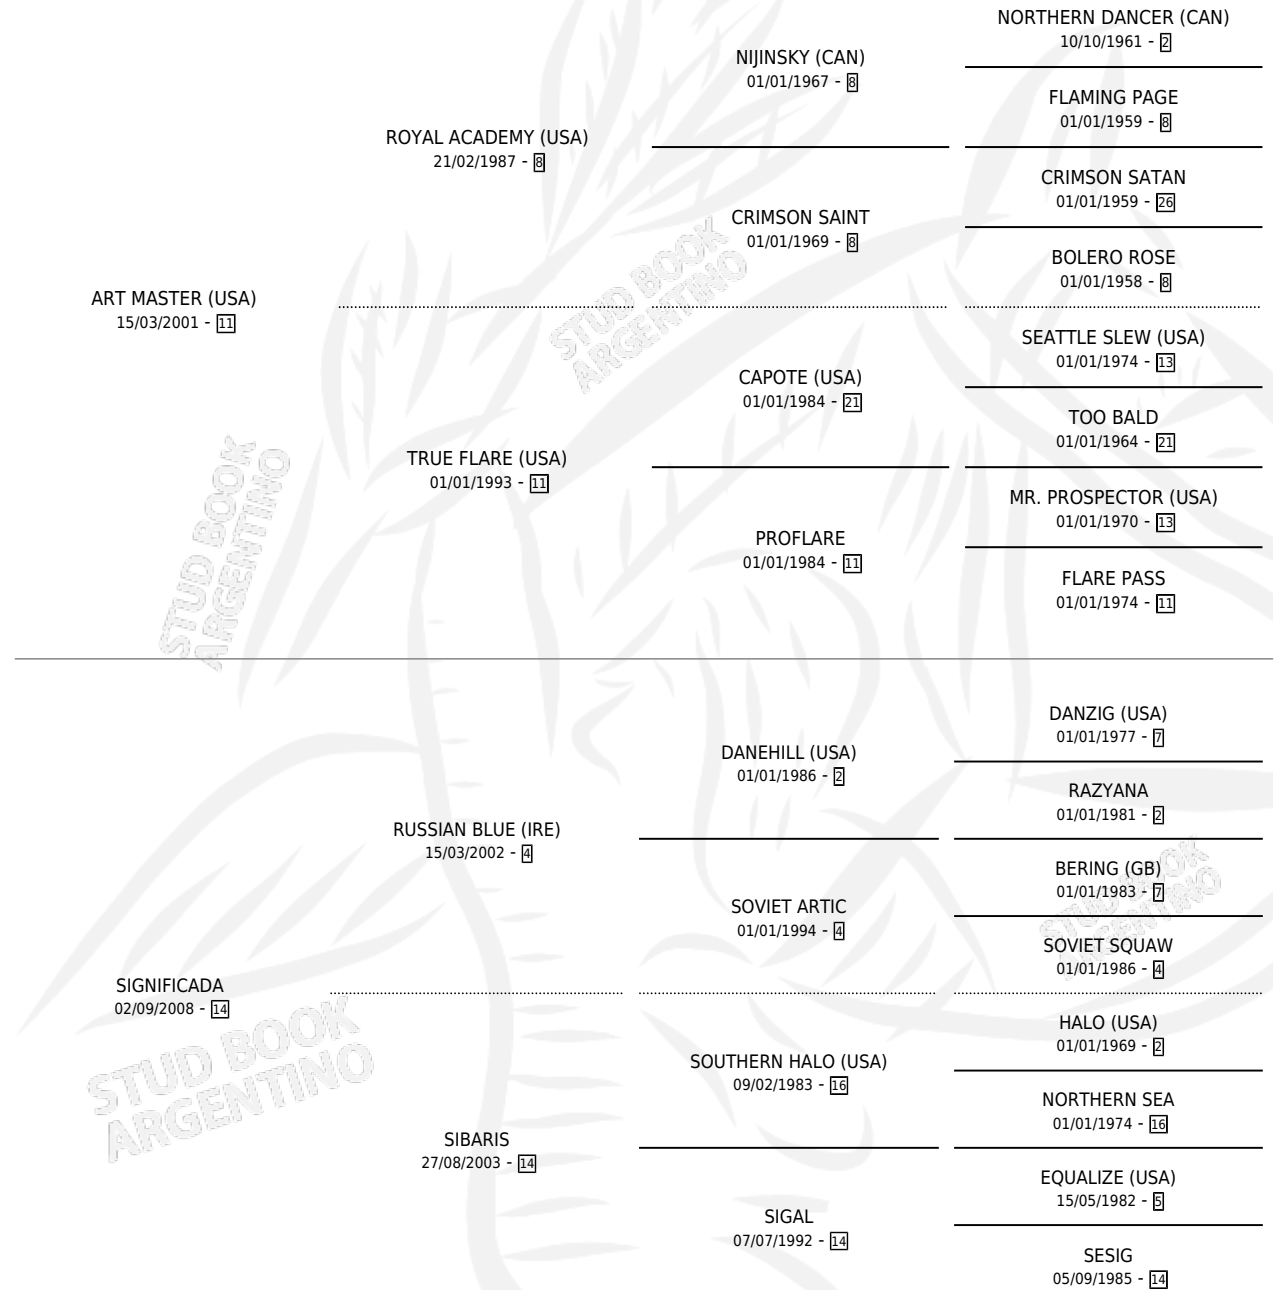

REUMEN LEF

por **ART MASTER (USA)** y **SIGNIFICADA por RUSSIAN BLUE (IRE)**

Argentina · Hembra · Zaino · SP · 20/09/2016
Familia 14-c · Volumen 42

ESTADO

TIPIFICACIÓN SANGUÍNEA	X
TIPIFICACIÓN POR ADN	✓
PASAPORTE	✓
IDENTIFICACIÓN POR MICROCHIP	✓
REPRODUCTOR	X

Lugar de nacimiento: Costa Del Rio
Criador: Fernandez Oscar Alberto

PEDIGREE

CAMPAÑA

Solo carreras oficiales de Argentina

POR EDAD

EDAD	CC	1°	2°	3°	4°	5°	NP	CLC	CLG	CLCG1	CLGG1	IMPORTE	GANANCIA / CC
4 AÑOS	1	0	0	0	0	0	1	0	0	0	0	\$8,400	\$8,400
5 AÑOS	15	0	6	0	2	4	3	0	0	0	0	\$739,225	\$49,282
TOTALES	16	0	6	0	2	4	4	0	0	0	0	\$747,625	\$46,727
%		0.0%	37.5%	0.0%	12.5%	25.0%	25.0%	0.0%	0.0%	0.0%	0.0%		

Placés en La Plata y Palermo en 16 carreras disputadas.

POR DISTANCIA

HIPODROMO	CC	1°	2°	3°	4°	5°	NP	CLC	CLG	CLCG1	CLGG1	IMPORTE
LA PLATA	9	0	3	0	1	1	4	0	0	0	0	\$284,600
1100 MTS	3	0	1	0	0	0	2	0	0	0	0	\$60,000
1000 MTS	6	0	2	0	1	1	2	0	0	0	0	\$224,600
PALERMO	7	0	3	0	1	3	0	0	0	0	0	\$463,025
1000 MTS	6	0	3	0	0	3	0	0	0	0	0	\$431,025
1100 MTS	1	0	0	0	1	0	0	0	0	0	0	\$32,000