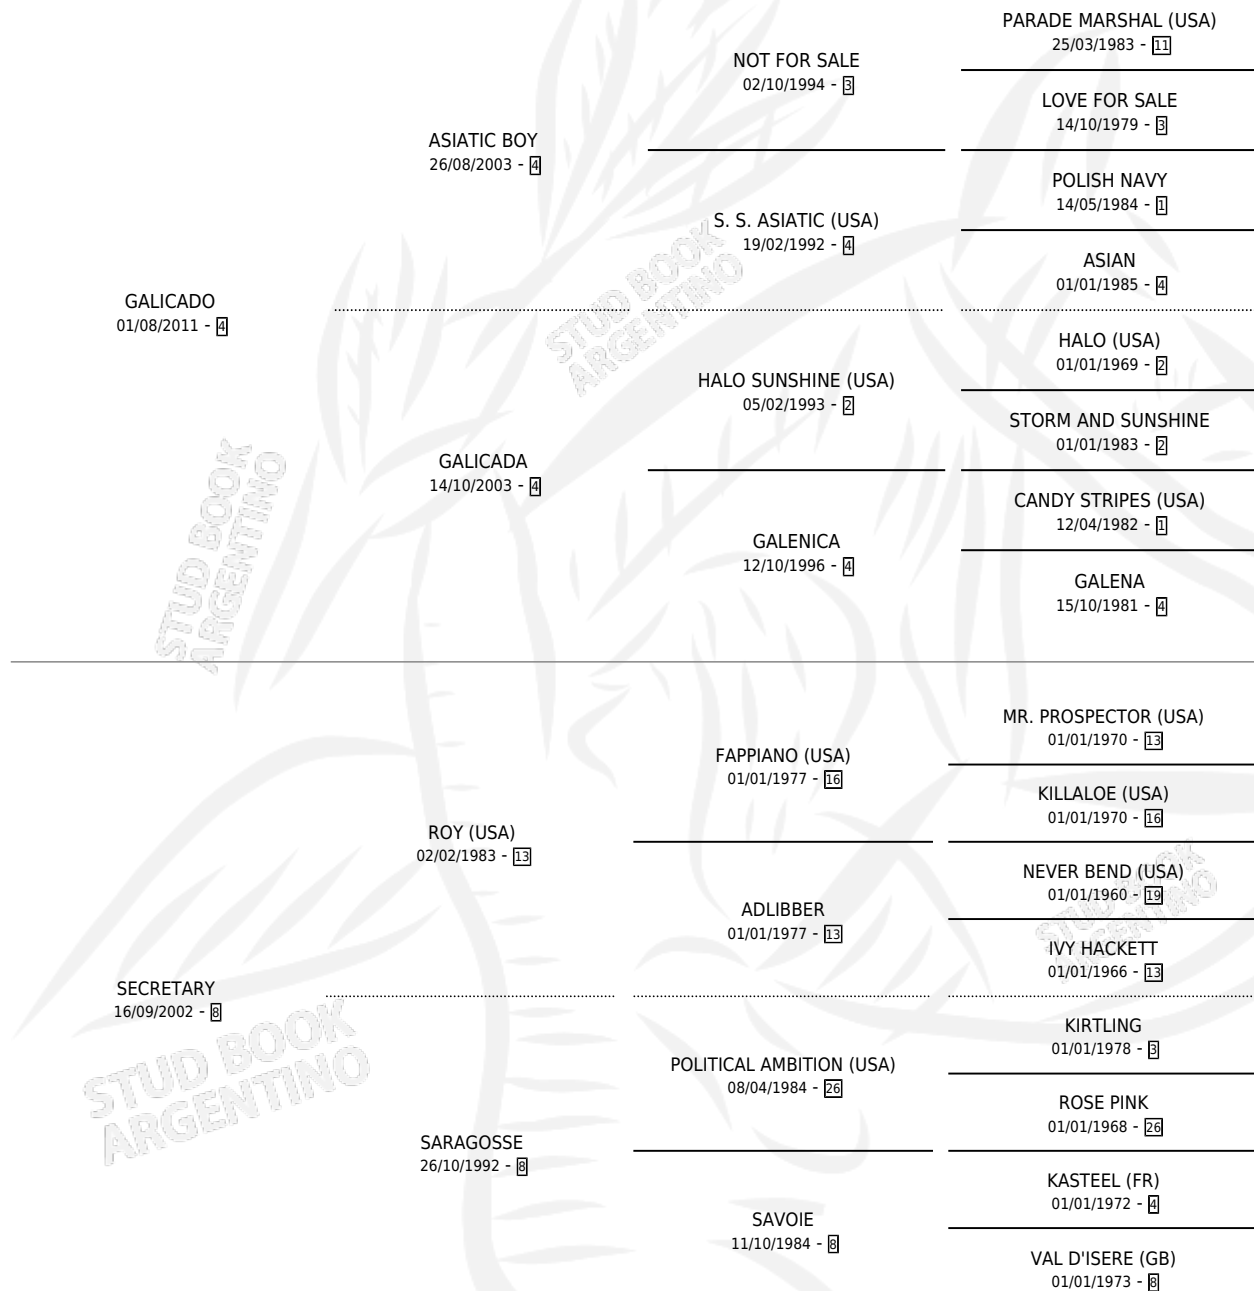

DEEP SWING

por GALICADO y SECRETARY por ROY (USA)

Argentina · Hembra · Alazan · SP · 09/10/2016
Familia 8-c · Volumen 42

ESTADO

TIPIFICACIÓN SANGUÍNEA	X
TIPIFICACIÓN POR ADN	✓
PASAPORTE	✓
IDENTIFICACIÓN POR MICROCHIP	✓
REPRODUCTOR	X

Lugar de nacimiento: Chenaut

Criador: Chenaut

PEDIGREE

CAMPAÑA

Solo carreras oficiales de Argentina

POR EDAD

EDAD	CC	1°	2°	3°	4°	5°	NP	CLC	CLG	CLCG1	CLGG1	IMPORTE	GANANCIA / CC
5 AÑOS	4	2	0	0	0	0	2	0	0	0	0	\$695,000	\$173,750
6 AÑOS	2	0	0	1	0	1	0	0	0	0	0	\$87,500	\$43,750
TOTALES	6	2	0	1	0	1	2	0	0	0	0	\$782,500	\$130,417
%		33.3%	0.0%	16.7%	0.0%	16.7%	33.3%	0.0%	0.0%	0.0%	0.0%		

Ganadora de 2 carreras en Palermo - \$782,500, a los 5 años.

POR DISTANCIA

HIPODROMO	CC	1°	2°	3°	4°	5°	NP	CLC	CLG	CLCG1	CLGG1	IMPORTE
PALERMO	6	2	0	1	0	1	2	0	0	0	0	\$782,500
1000 MTS	6	2	0	1	0	1	2	0	0	0	0	\$782,500