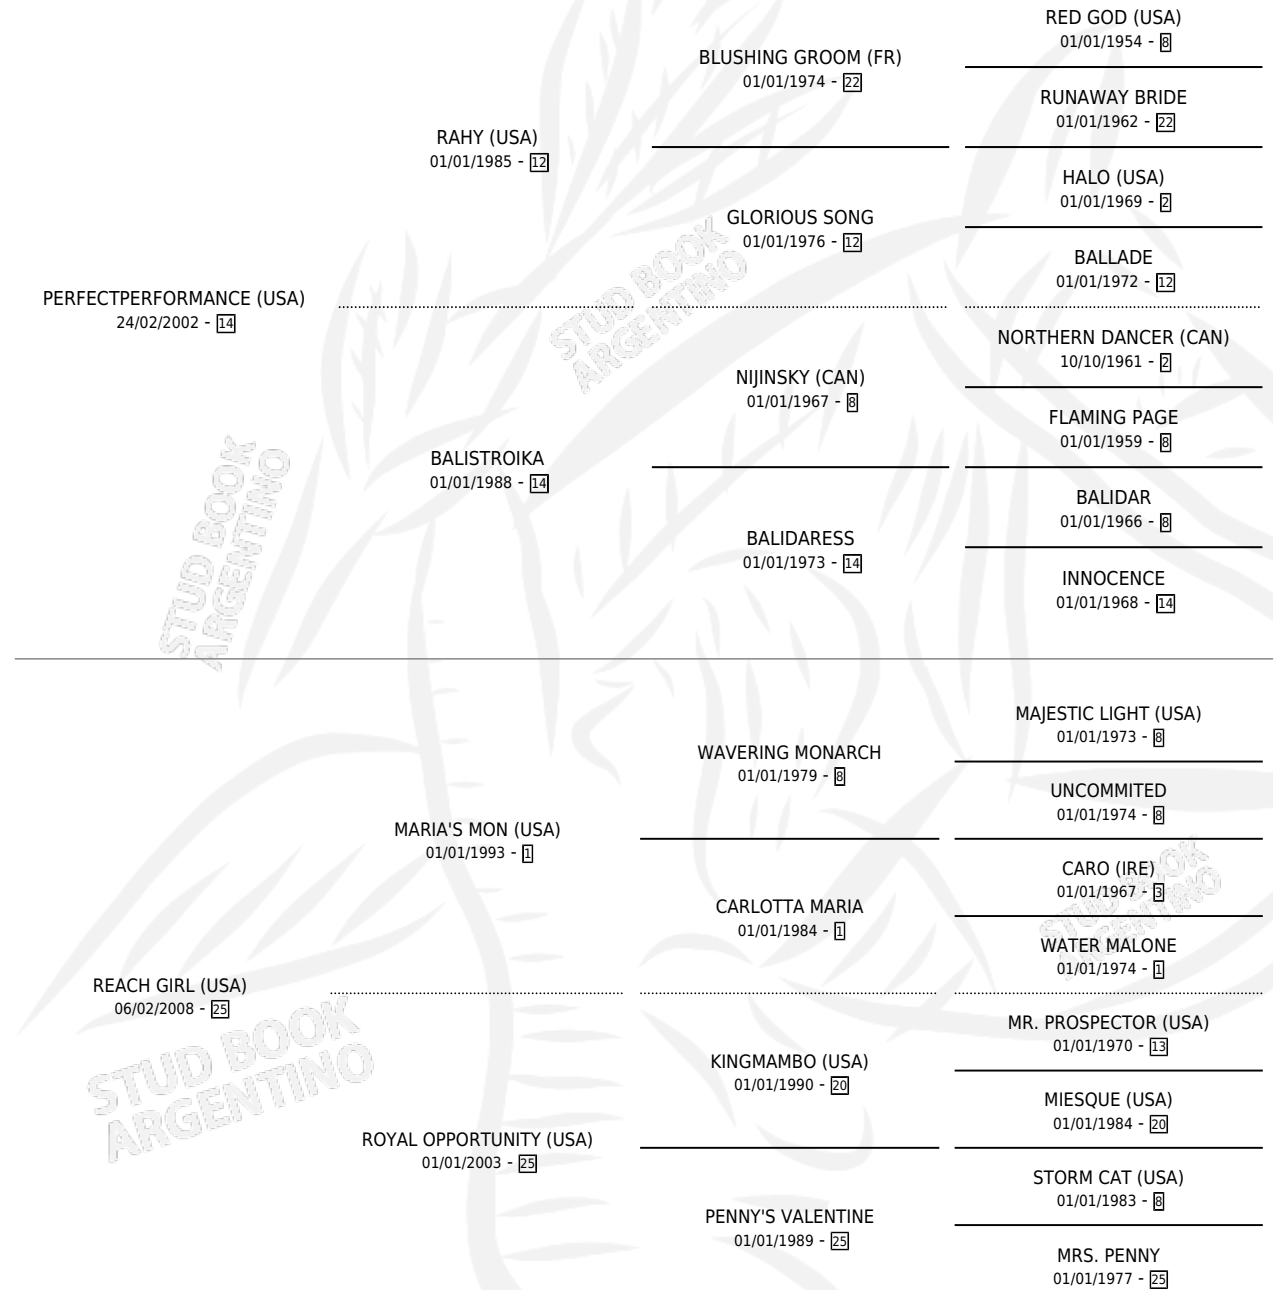

ARICA LEF

por **PERFECTPERFORMANCE (USA)** y **REACH GIRL (USA)**
por **MARIA'S MON (USA)**

Argentina · Hembra · Tordillo · SP · 20/09/2016
Familia 25 · Volumen 42

ESTADO

TIPIFICACIÓN SANGUÍNEA	X
TIPIFICACIÓN POR ADN	✓
PASAPORTE	✓
IDENTIFICACIÓN POR MICROCHIP	✓
REPRODUCTOR	X

Lugar de nacimiento: Costa Del Rio
Criador: Mac Laughlin Roberto Jose

PEDIGREE

CAMPAÑA

Solo carreras oficiales de Argentina

POR EDAD

EDAD	CC	1°	2°	3°	4°	5°	NP	CLC	CLG	CLCG1	CLGG1	IMPORTE	GANANCIA / CC
4 AÑOS	1	0	0	0	1	0	0	0	0	0	0	\$14,000	\$14,000
5 AÑOS	5	1	0	0	2	0	2	0	0	0	0	\$128,288	\$25,658
TOTALES	6	1	0	0	3	0	2	0	0	0	0	\$142,288	\$23,715
%		16.7%	0.0%	0.0%	50.0%	0.0%	33.3%	0.0%	0.0%	0.0%	0.0%		

Ganadora en San Isidro - \$142,288, a los 5 años.

POR DISTANCIA

HIPODROMO	CC	1°	2°	3°	4°	5°	NP	CLC	CLG	CLCG1	CLGG1	IMPORTE
SAN ISIDRO	4	1	0	0	1	0	2	0	0	0	0	\$119,888
1200 MTS	4	1	0	0	1	0	2	0	0	0	0	\$119,888
PALERMO	1	0	0	0	1	0	0	0	0	0	0	\$8,400
1200 MTS	1	0	0	0	1	0	0	0	0	0	0	\$8,400
LA PLATA	1	0	0	0	1	0	0	0	0	0	0	\$14,000
1200 MTS	1	0	0	0	1	0	0	0	0	0	0	\$14,000