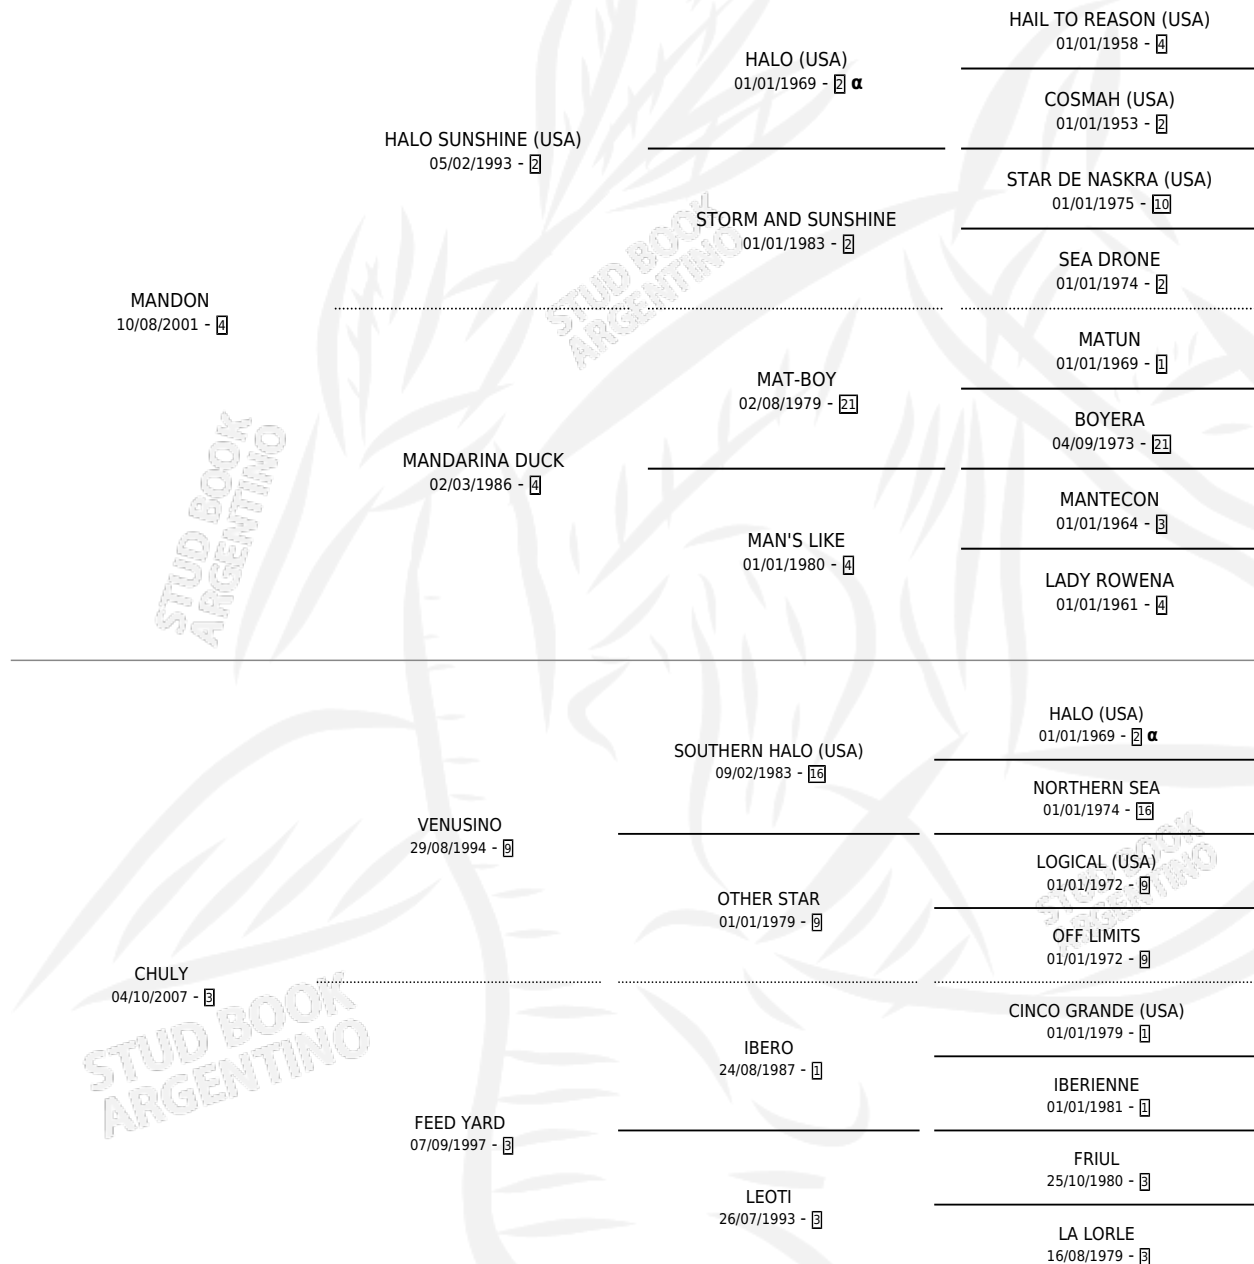

LADY JULI

por MANDON y CHULY por VENUSINO

Argentina · Hembra · Zaino · SP · 15/09/2016
Familia 3-d · Volumen 42

ESTADO

TIPIFICACIÓN SANGUÍNEA	X
TIPIFICACIÓN POR ADN	X
PASAPORTE	X
IDENTIFICACIÓN POR MICROCHIP	X
REPRODUCTOR	X

Lugar de nacimiento: Tulan

Criador: Tulan

PEDIGREE

INBREEDING : α

LADY JULI

Datos oficiales del Stud Book Argentino

Documento generado el 03/05/2026

studbook.org.ar