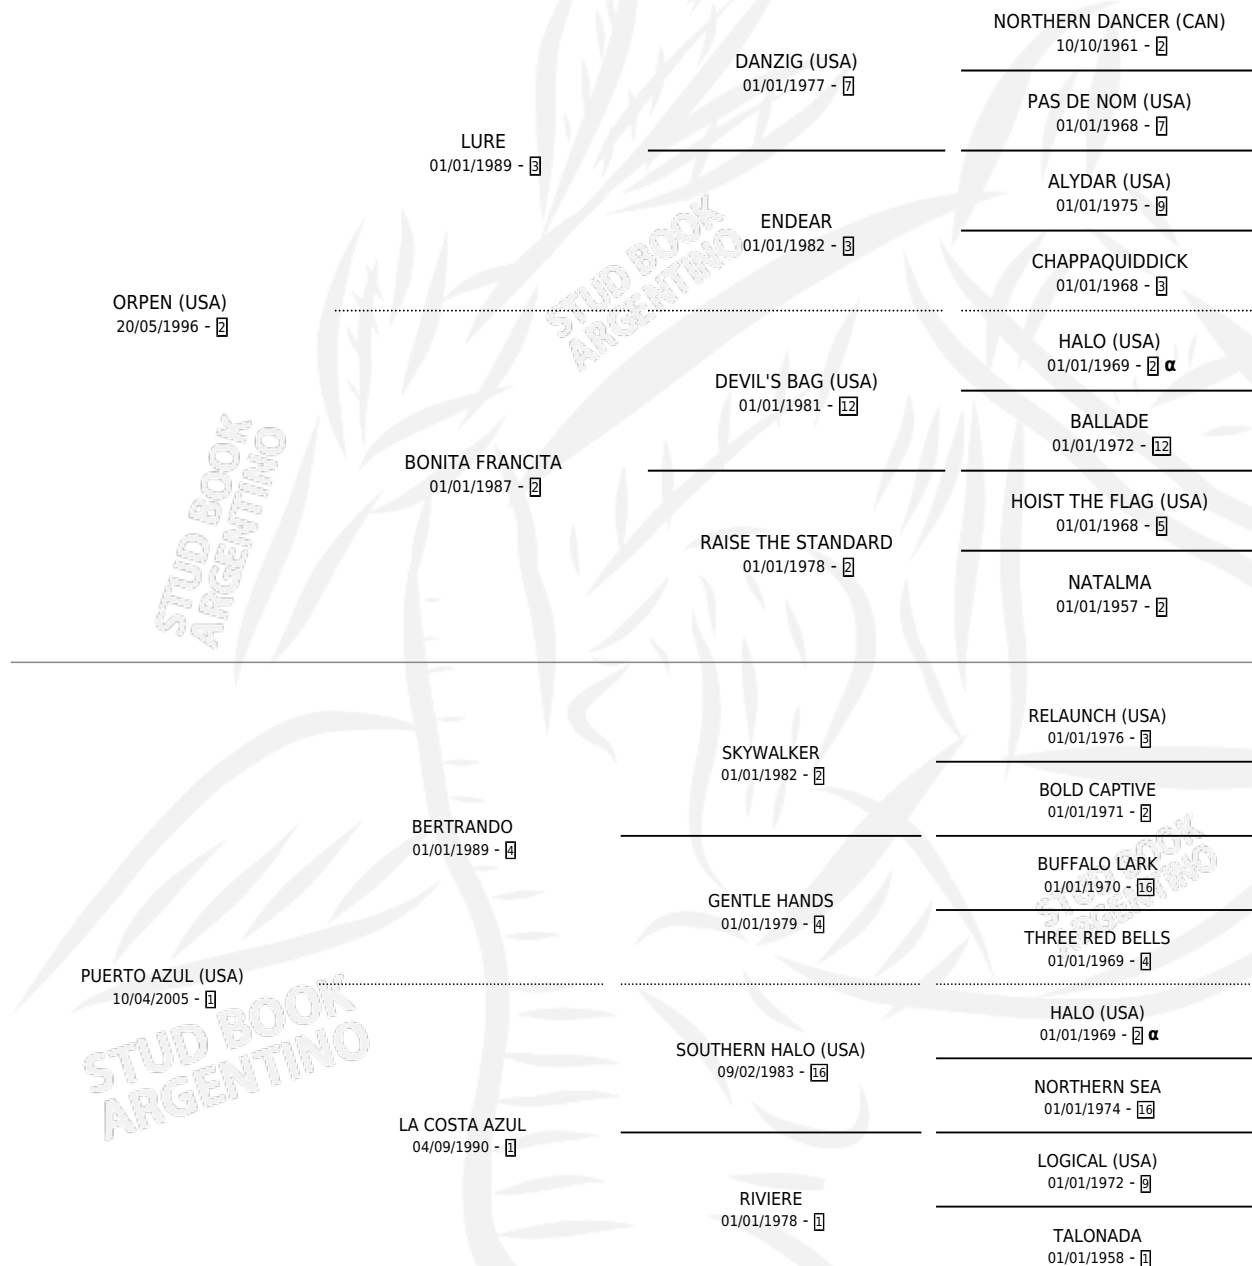

PLAGE MIDI

por **ORPEN (USA)** y **PUERTO AZUL (USA)** por **BERTRANDO**

Argentina · Hembra · Zaino · SP · 13/10/2016
Familia 1-w · Volumen 42

ESTADO

TIPIFICACIÓN SANGUÍNEA	X
TIPIFICACIÓN POR ADN	✓
PASAPORTE	✓
IDENTIFICACIÓN POR MICROCHIP	✓
REPRODUCTOR	✓

Lugar de nacimiento: La Manija
Criador: La Manija

~

HIJOS

	MACHOS	HEMBRAS
3 NACIERON	2	1
SIN ACTUACIONES		

PEDIGREE

INBREEDING : α

CAMPAÑA

Solo carreras oficiales de Argentina