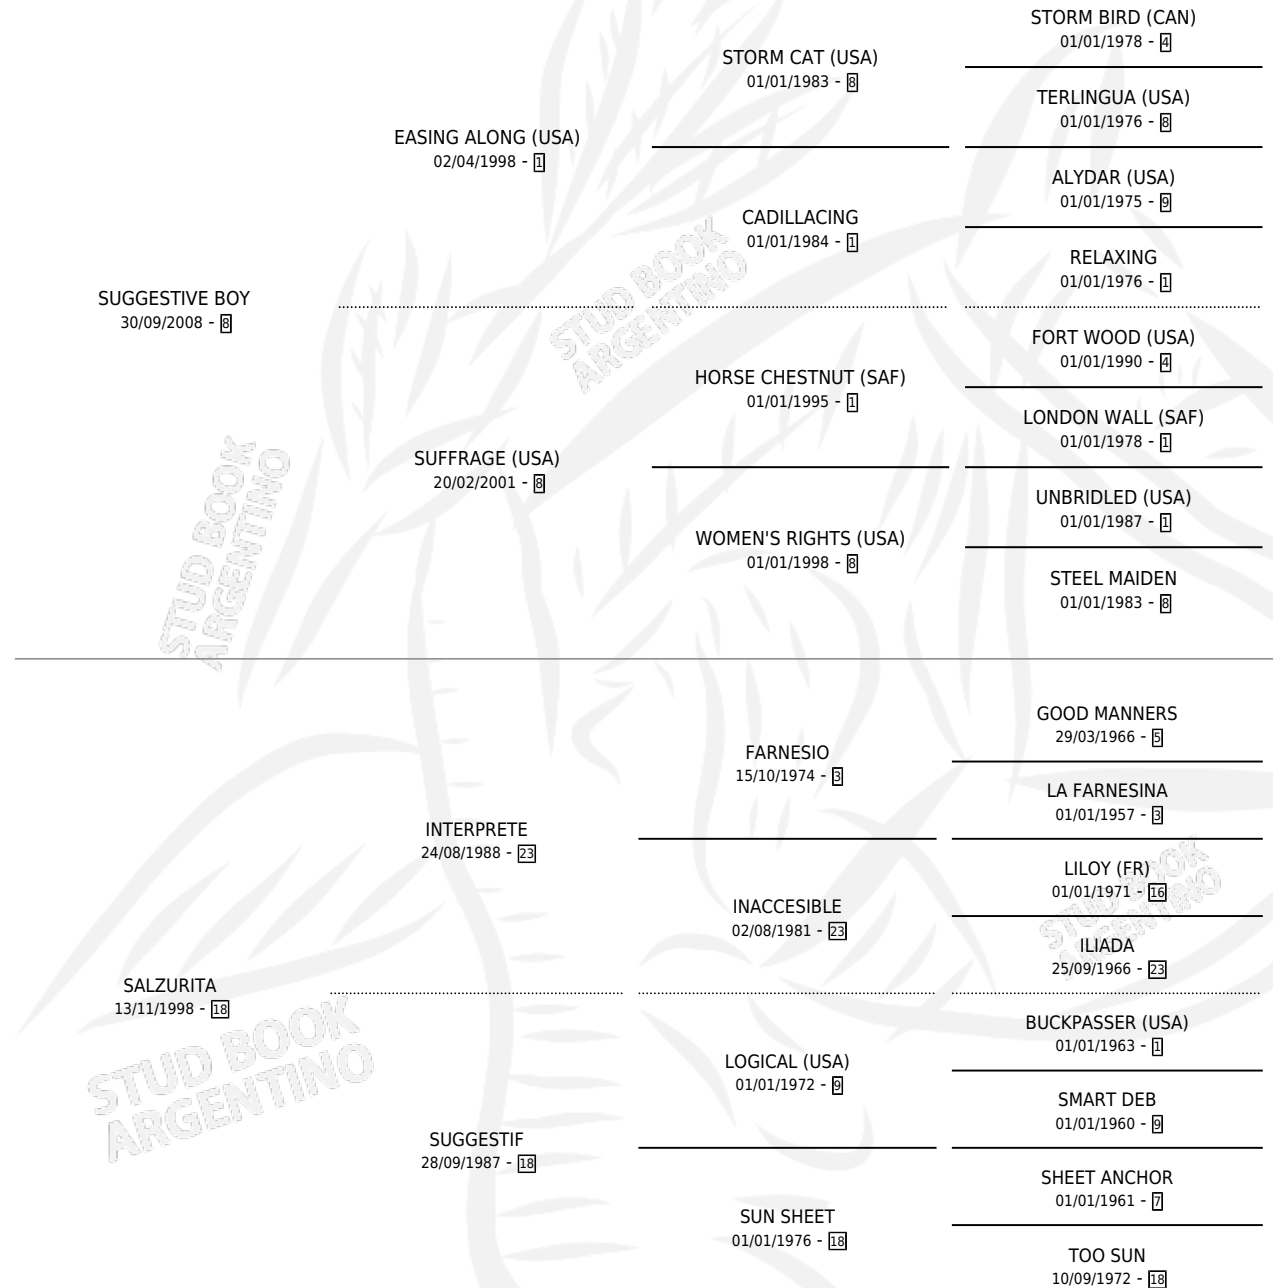

SALIMAR

por **SUGGESTIVE BOY** y **SALZURITA** por **INTERPRETE**

Argentina · Hembra · Zaino · SP · 24/10/2016
Familia 18-a · Volumen 42

ESTADO

TIPIFICACIÓN SANGUÍNEA	X
TIPIFICACIÓN POR ADN	✓
PASAPORTE	✓
IDENTIFICACIÓN POR MICROCHIP	✓
REPRODUCTOR	✓

Lugar de nacimiento: La Manija

Criador: La Manija

~

HIJOS

	MACHOS	HEMBRAS
2 NACIERON	2	0
1 CORRIERON	1	0
1 GANARON	1	0
0 GANADORES CL	0 GANADORES GR	0 GANADORES G1

PEDIGREE