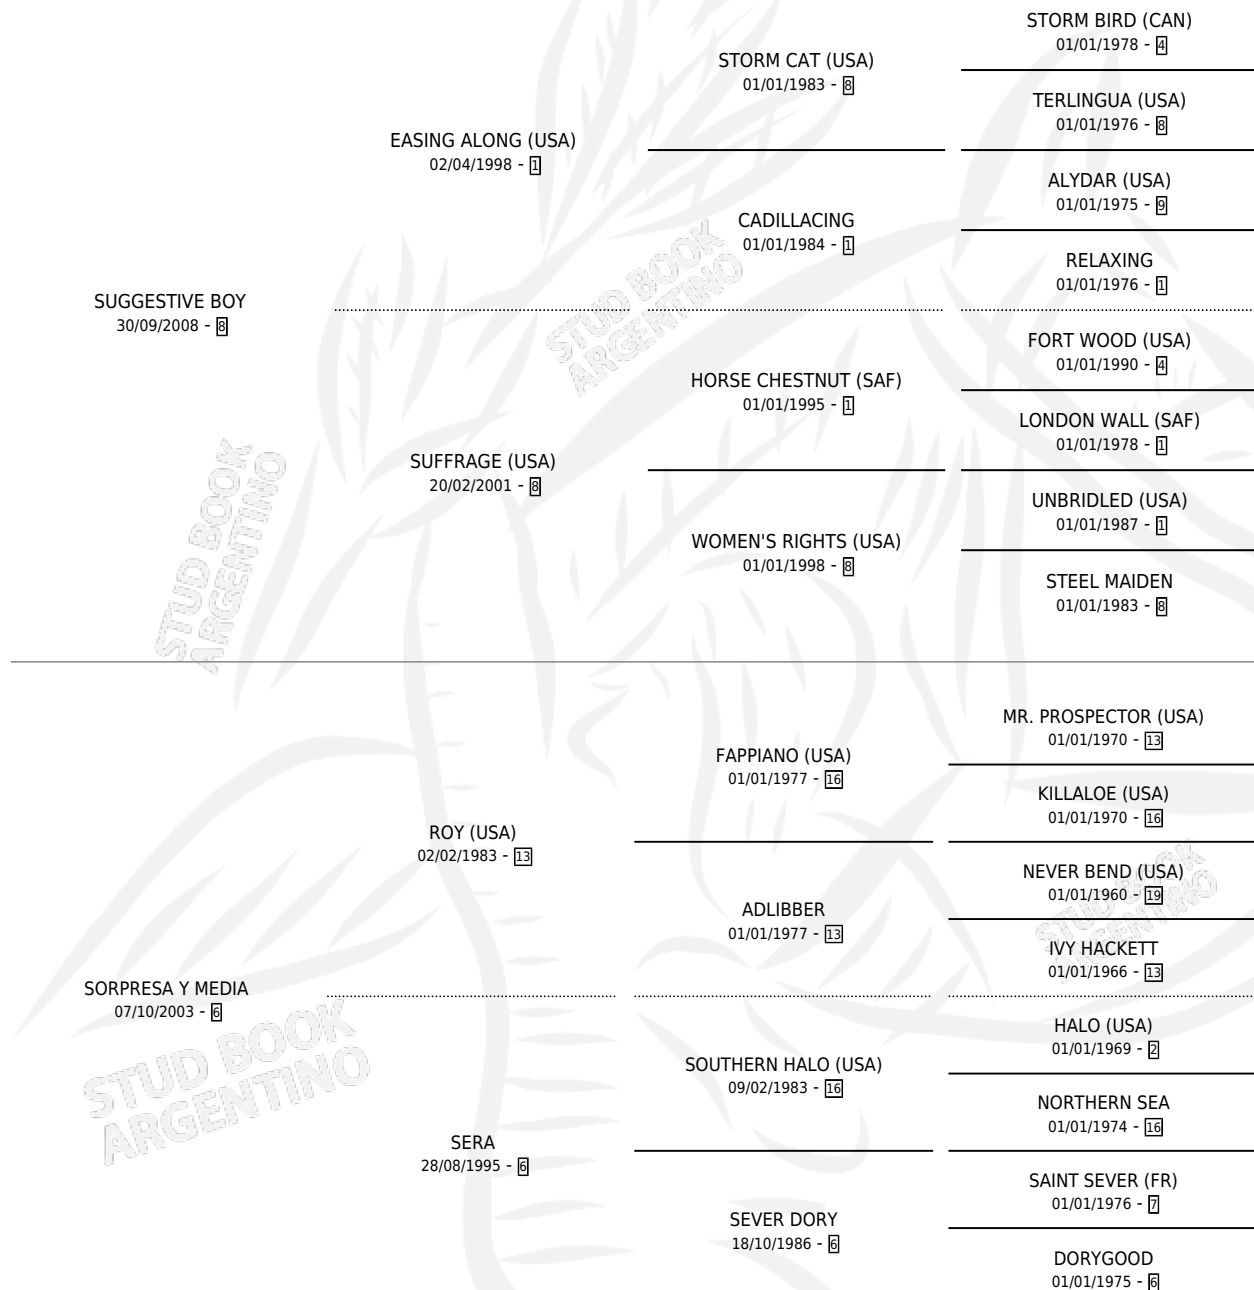

SOY SUGESTIVA

por **SUGGESTIVE BOY** y **SORPRESA Y MEDIA** por **ROY** (USA)

Argentina · Hembra · Zaino · SP · 23/10/2016
Familia 6-a · Volumen 42

ESTADO

TIPIFICACIÓN SANGUÍNEA	X
TIPIFICACIÓN POR ADN	✓
PASAPORTE	✓
IDENTIFICACIÓN POR MICROCHIP	✓
REPRODUCTOR	✓

Lugar de nacimiento: Carampangue
Criador: Carampangue

~

HIJOS

	MACHOS	HEMBRAS
1 NACIERON	0	1
SIN ACTUACIONES		

PEDIGREE

CAMPAÑA

Solo carreras oficiales de Argentina

POR EDAD