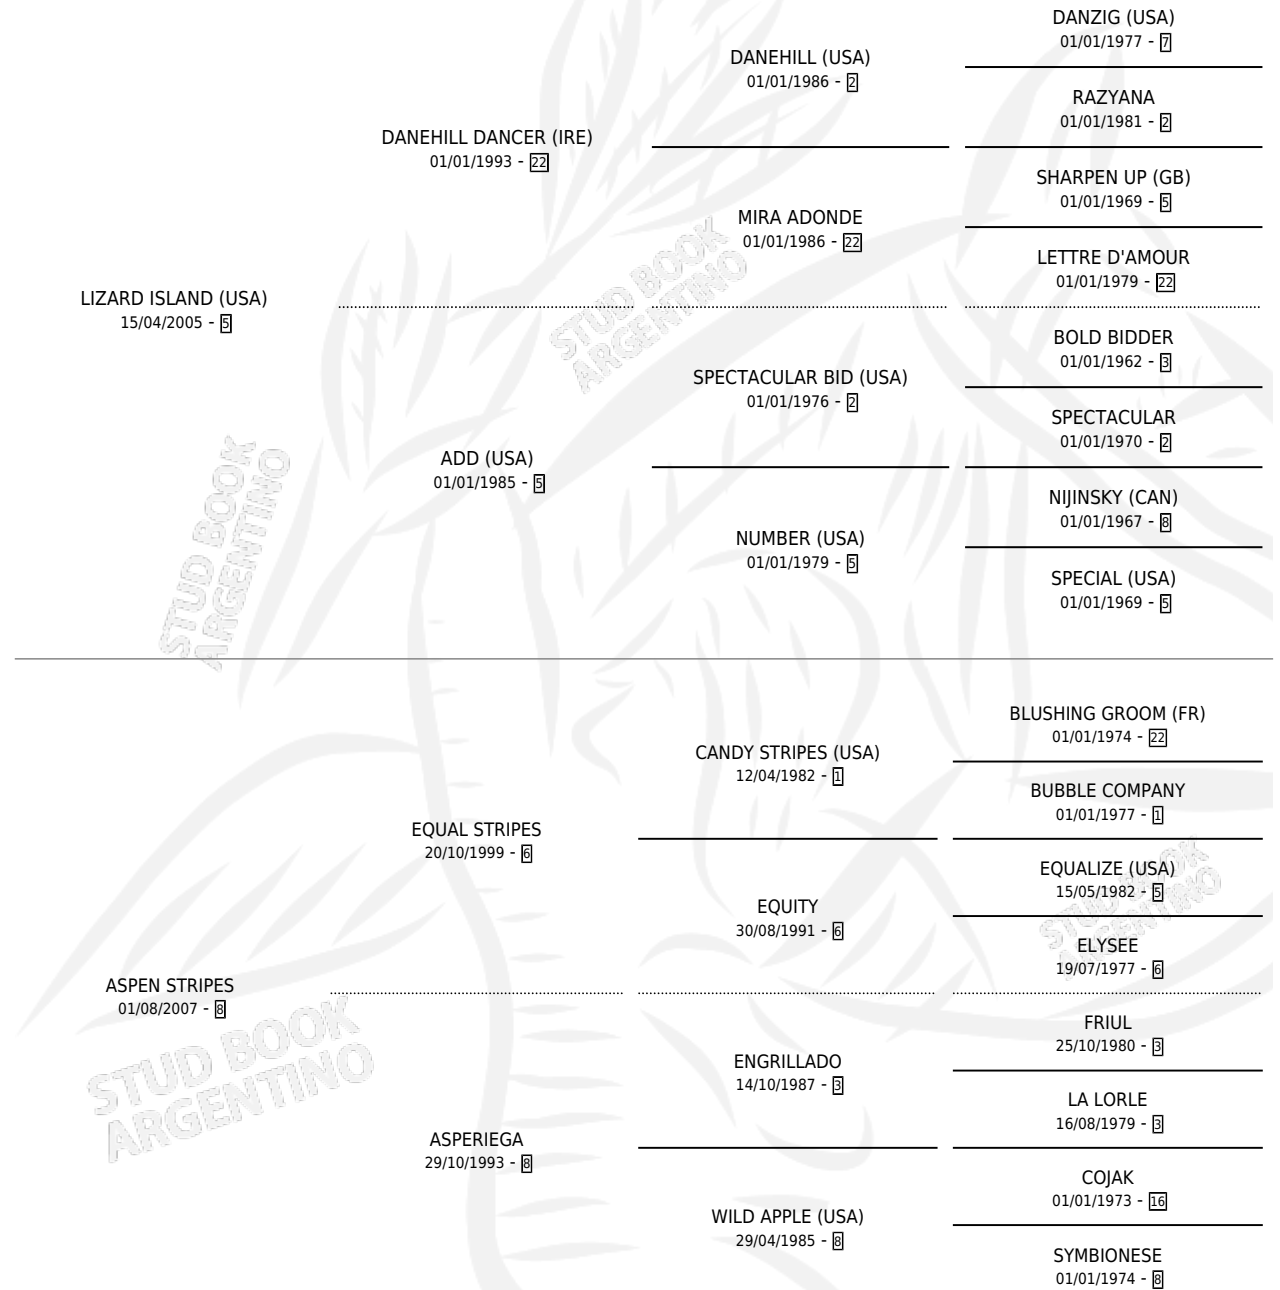

ASPIRING

por LIZARD ISLAND (USA) y ASPEN STRIPES por EQUAL STRIPES

Argentina · Macho · Alazan · SP · 04/10/2016
Familia 8-a · Volumen 42

ESTADO

TIPIFICACIÓN SANGUÍNEA	X
TIPIFICACIÓN POR ADN	✓
PASAPORTE	✓
IDENTIFICACIÓN POR MICROCHIP	✓
REPRODUCTOR	X

Lugar de nacimiento: Abolengo
Criador: Abolengo

PEDIGREE