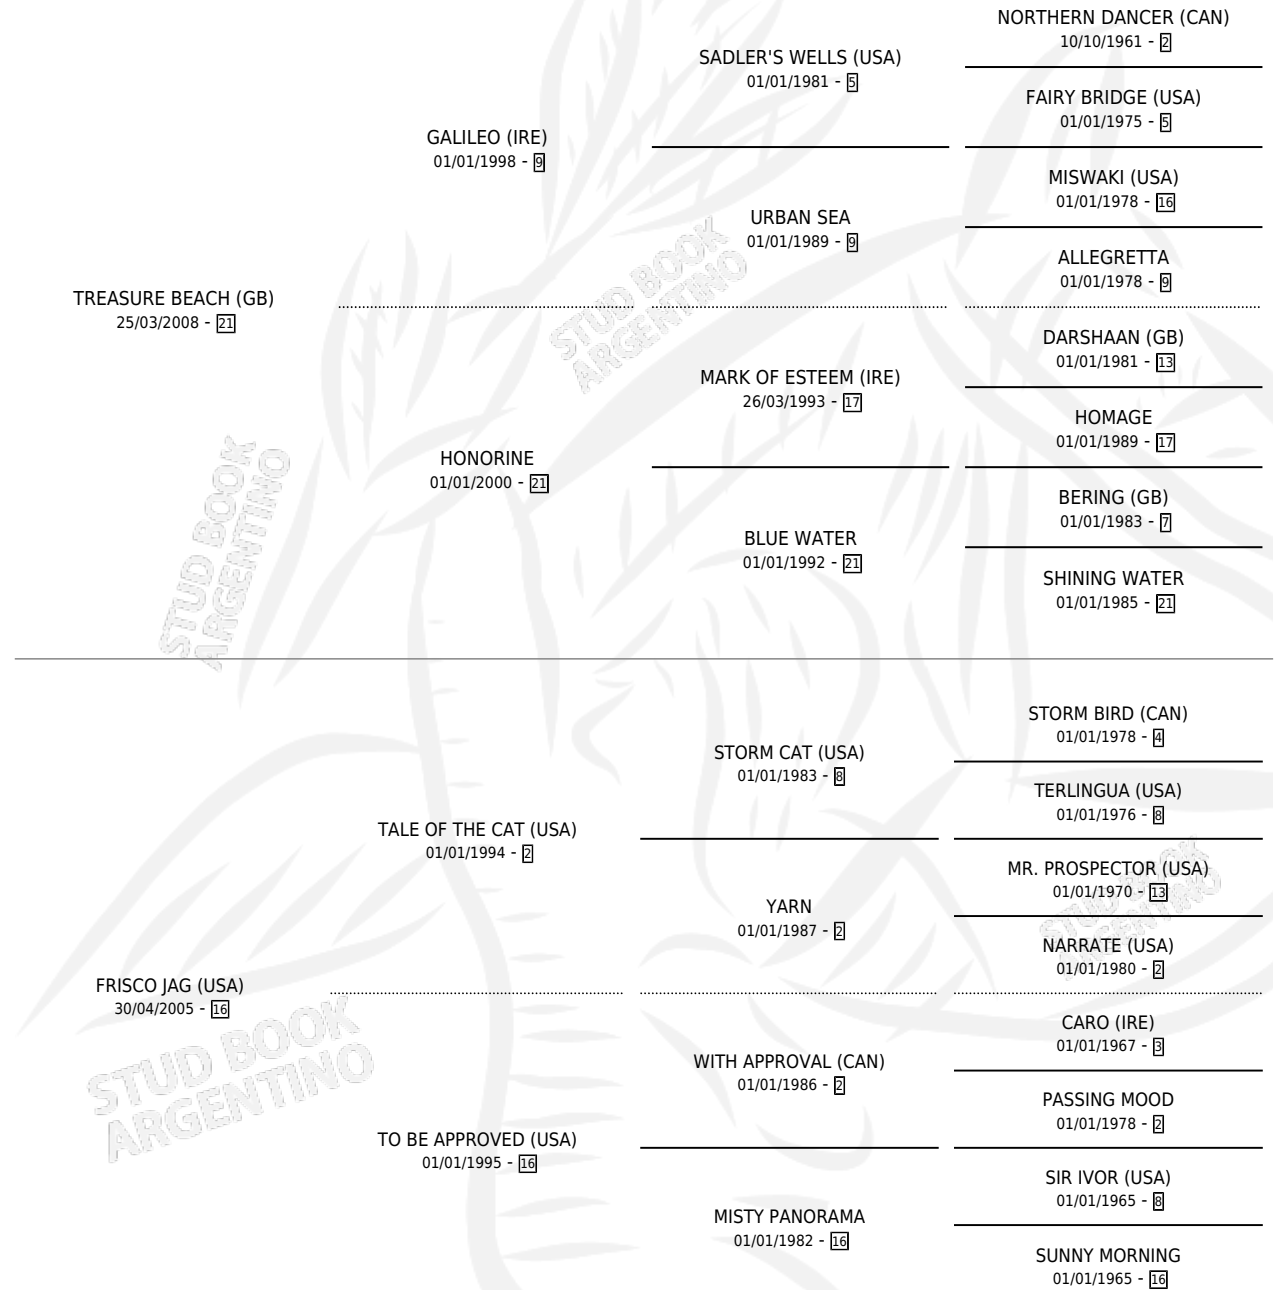

FRISCARINA

por **TREASURE BEACH (GB)** y **FRISCO JAG (USA)** por **TALE OF THE CAT (USA)**

Argentina · Hembra · Zaino · SP · 05/10/2016
Familia 16-c · Volumen 42

ESTADO

TIPIFICACIÓN SANGUÍNEA	X
TIPIFICACIÓN POR ADN	✓
PASAPORTE	✓
IDENTIFICACIÓN POR MICROCHIP	✓
REPRODUCTOR	✓

Lugar de nacimiento: Abolengo
Criador: Abolengo

~

HIJOS

	MACHOS	HEMBRAS
1 NACIERON	1	0
SIN ACTUACIONES		

PEDIGREE

CAMPAÑA

Solo carreras oficiales de Argentina

POR EDAD