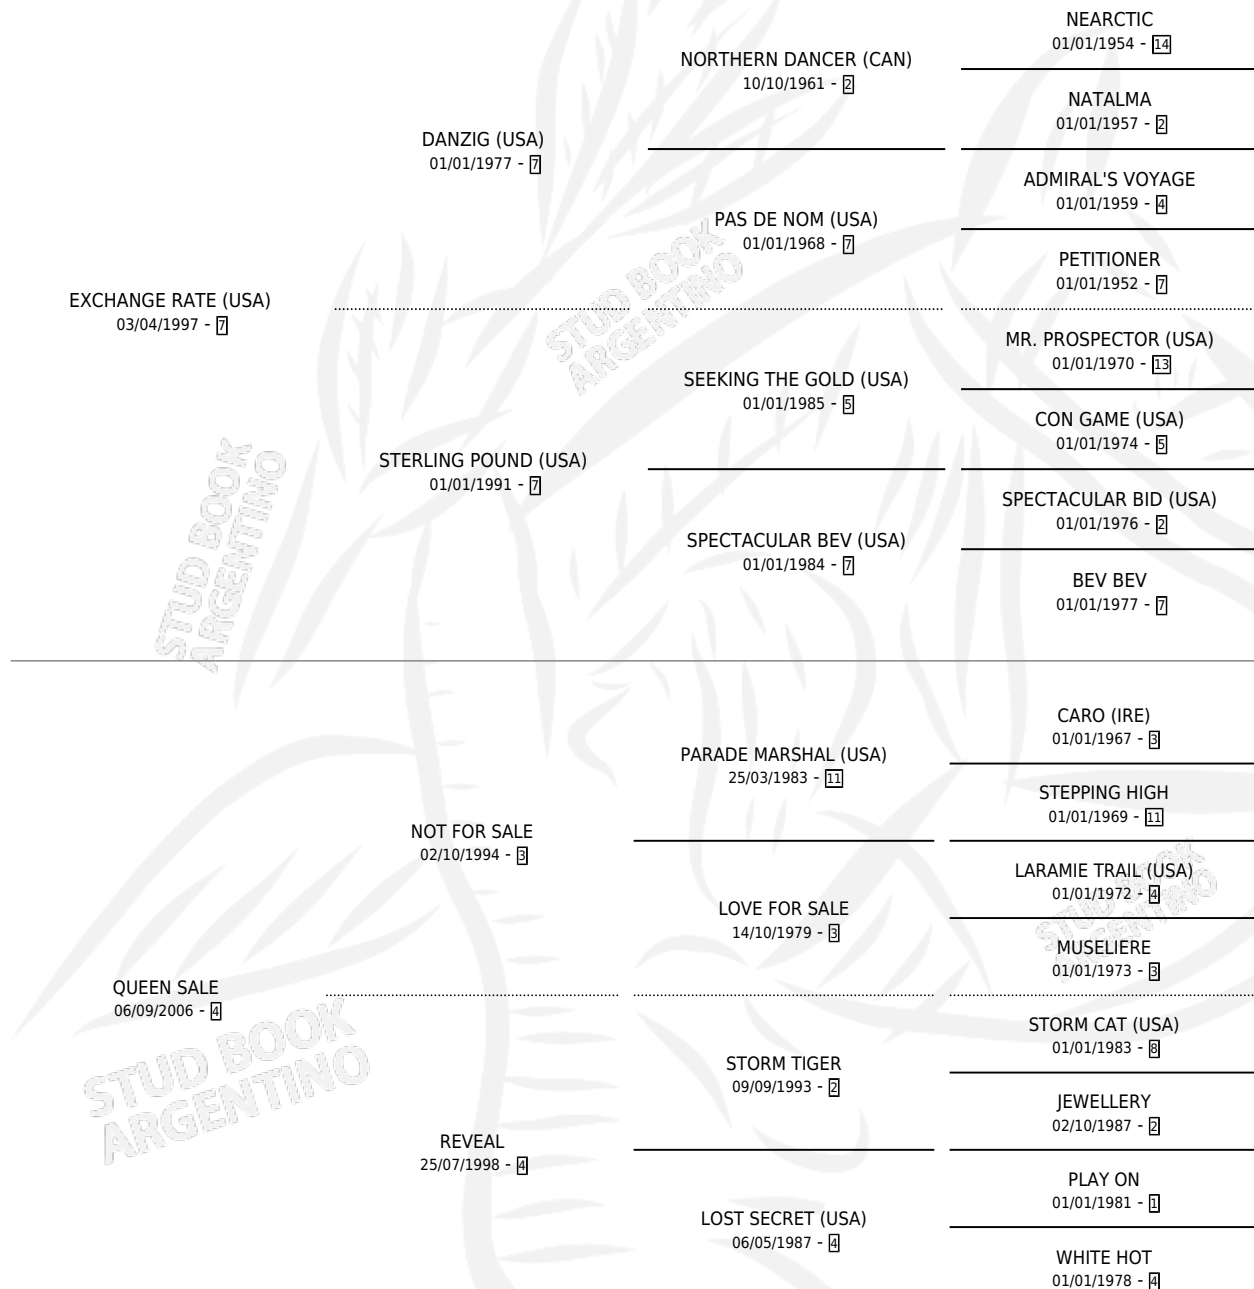

DE ROJO CARMESI

por EXCHANGE RATE (USA) y QUEEN SALE por NOT FOR SALE

Argentina · Hembra · Tordillo · SP · 05/10/2016
Familia 4-r · Volumen 42

ESTADO

TIPIFICACIÓN SANGUÍNEA	X
TIPIFICACIÓN POR ADN	✓
PASAPORTE	✓
IDENTIFICACIÓN POR MICROCHIP	✓
REPRODUCTOR	✓

Lugar de nacimiento: Abolengo
Criador: Maranessi Ernesto Daniel

~

HIJOS

	MACHOS	HEMBRAS
2 NACIERON	1	1
SIN ACTUACIONES		

PEDIGREE