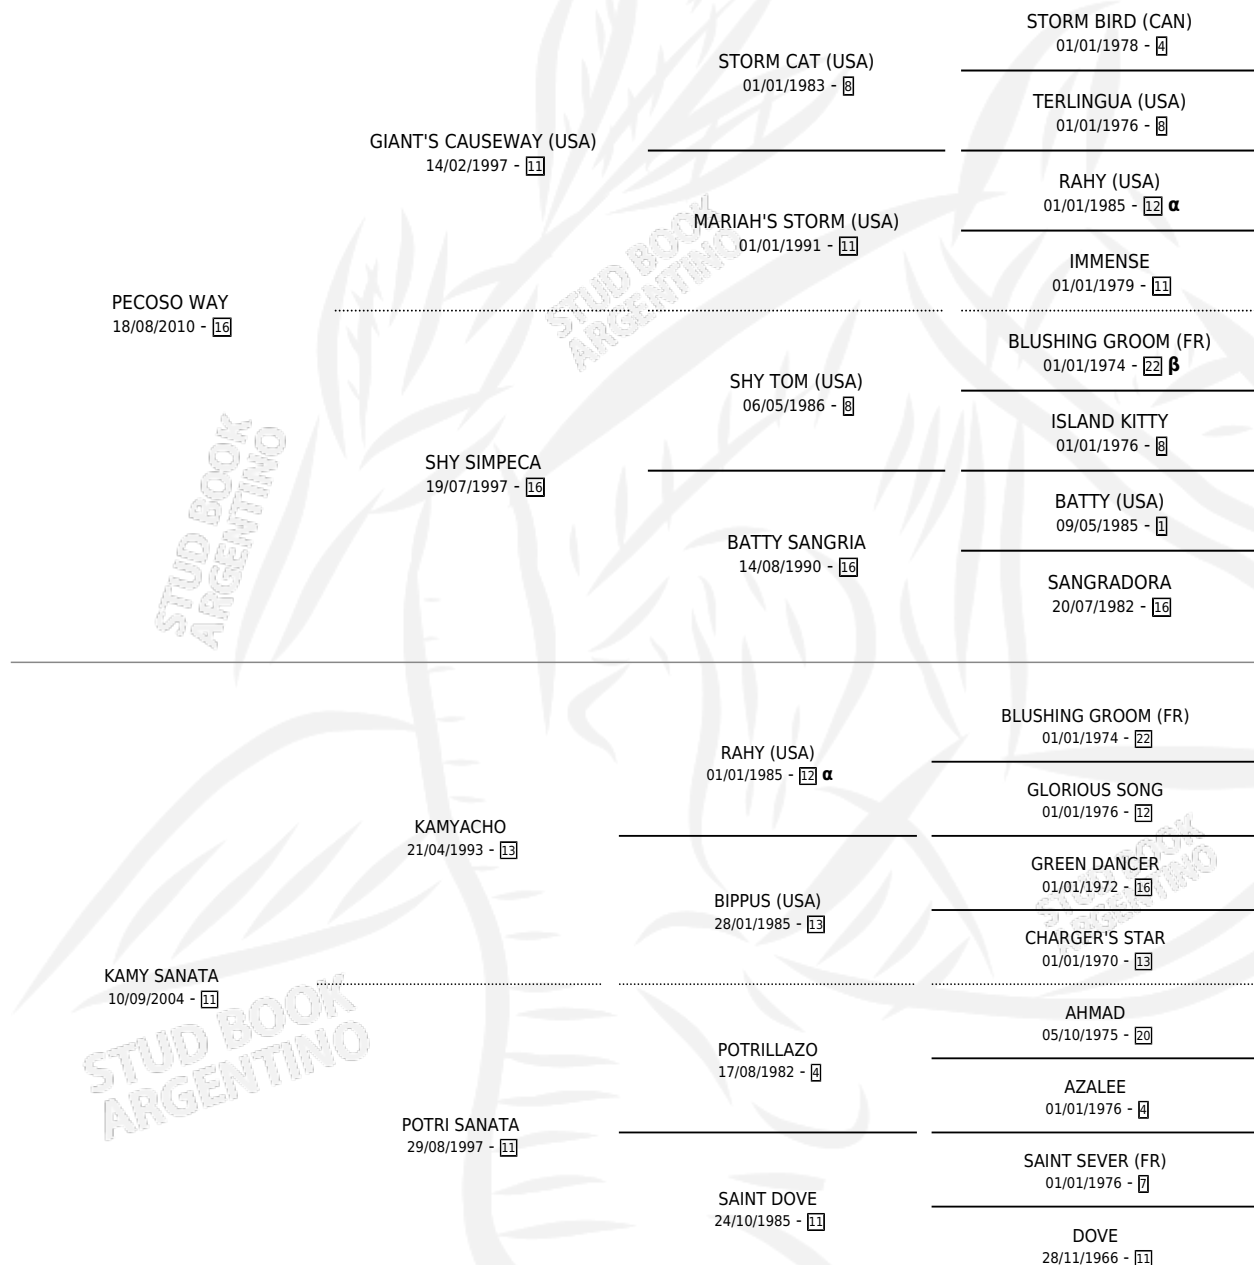

PODEROSO WAY

por PECOSO WAY y KAMY SANATA por KAMYACHO

Argentina · Macho · Zaino · SP · 08/09/2016
Familia 11 · Volumen 42

ESTADO

TIPIFICACIÓN SANGUÍNEA	X
TIPIFICACIÓN POR ADN	X
PASAPORTE	X
IDENTIFICACIÓN POR MICROCHIP	X
REPRODUCTOR	X

Lugar de nacimiento: El Entrerriano
Criador: Garcia Beltran y Cardozo Juan Carlos

PEDIGREE

INBREEDING : α, β

PODEROSO WAY

Datos oficiales del Stud Book Argentino

Documento generado el 07/05/2026

studbook.org.ar