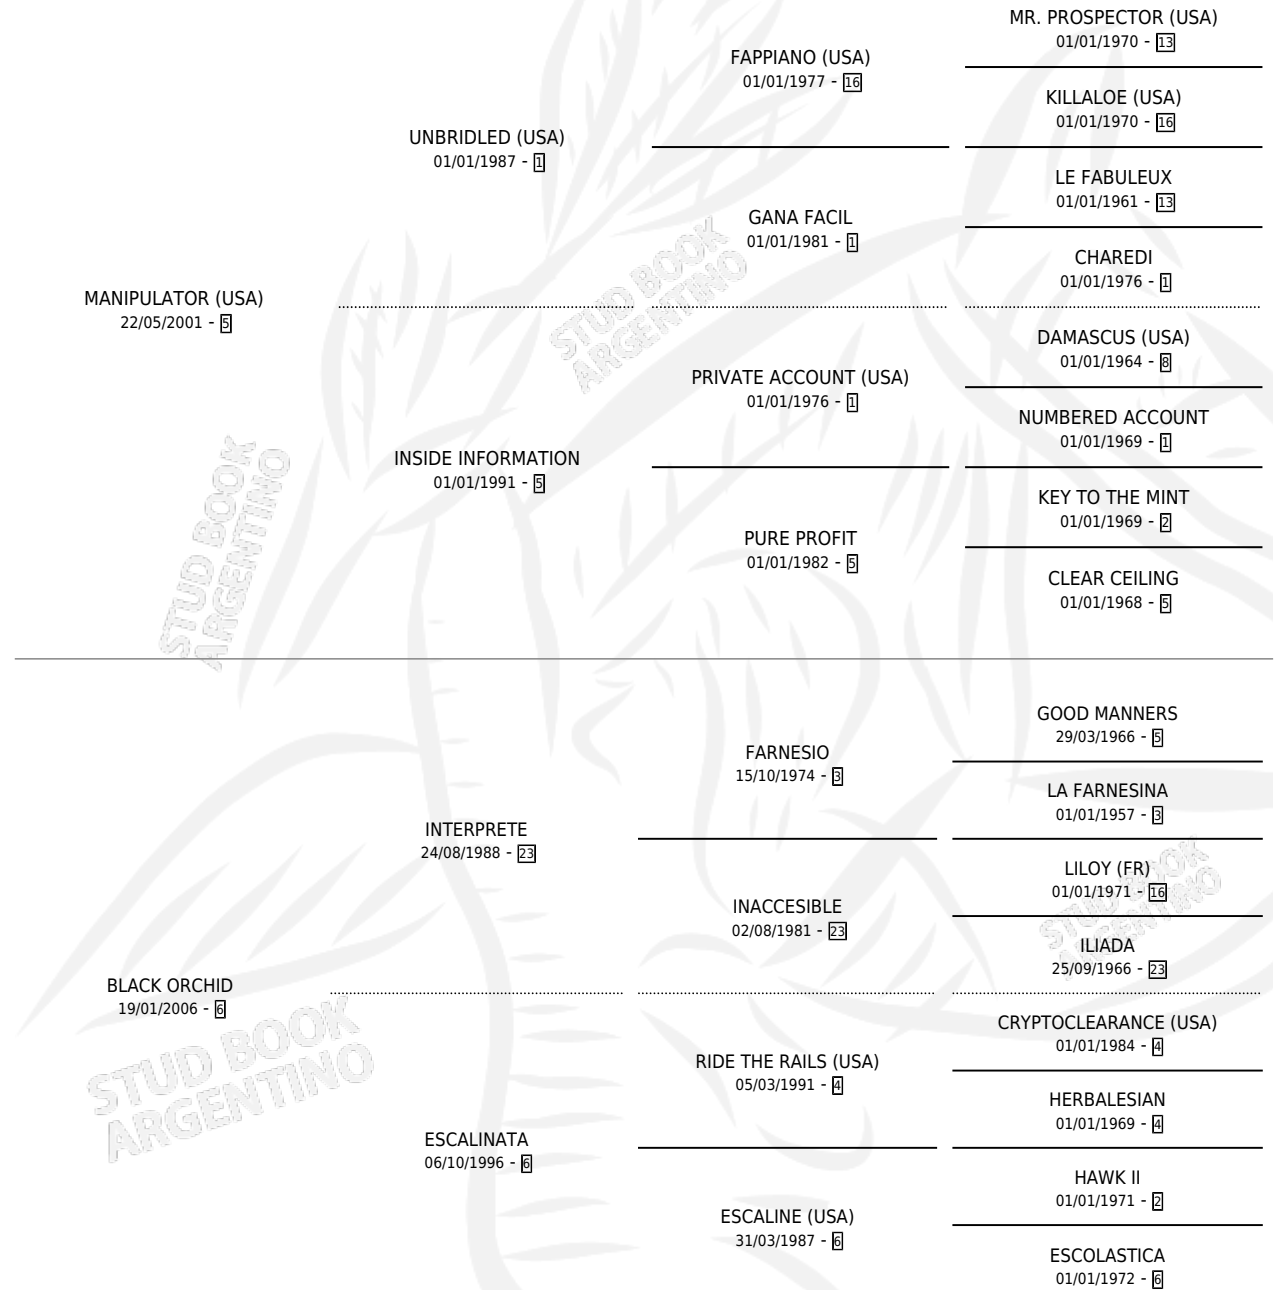

LA MILANESA

por **MANIPULATOR (USA)** y **BLACK ORCHID** por **INTERPRETE**

Argentina · Hembra · Zaino · SP · 16/10/2016
Familia 6-f · Volumen 42

ESTADO

TIPIFICACIÓN SANGUÍNEA	X
TIPIFICACIÓN POR ADN	✓
PASAPORTE	✓
IDENTIFICACIÓN POR MICROCHIP	✓
REPRODUCTOR	✓

Lugar de nacimiento: Sta. Elena

Criador: Sta. Elena

PEDIGREE

CAMPAÑA

Solo carreras oficiales de Argentina

POR EDAD

EDAD	CC	1°	2°	3°	4°	5°	NP	CLC	CLG	CLCG1	CLGG1	IMPORTE	GANANCIA / CC
2 AÑOS	2	0	1	0	1	0	0	0	0	0	0	\$90,000	\$45,000
3 AÑOS	5	0	1	2	0	0	2	0	0	0	0	\$124,000	\$24,800
TOTALES	7	0	2	2	1	0	2	0	0	0	0	\$214,000	\$30,571
%		0.0%	28.6%	28.6%	14.3%	0.0%	28.6%	0.0%	0.0%	0.0%	0.0%		