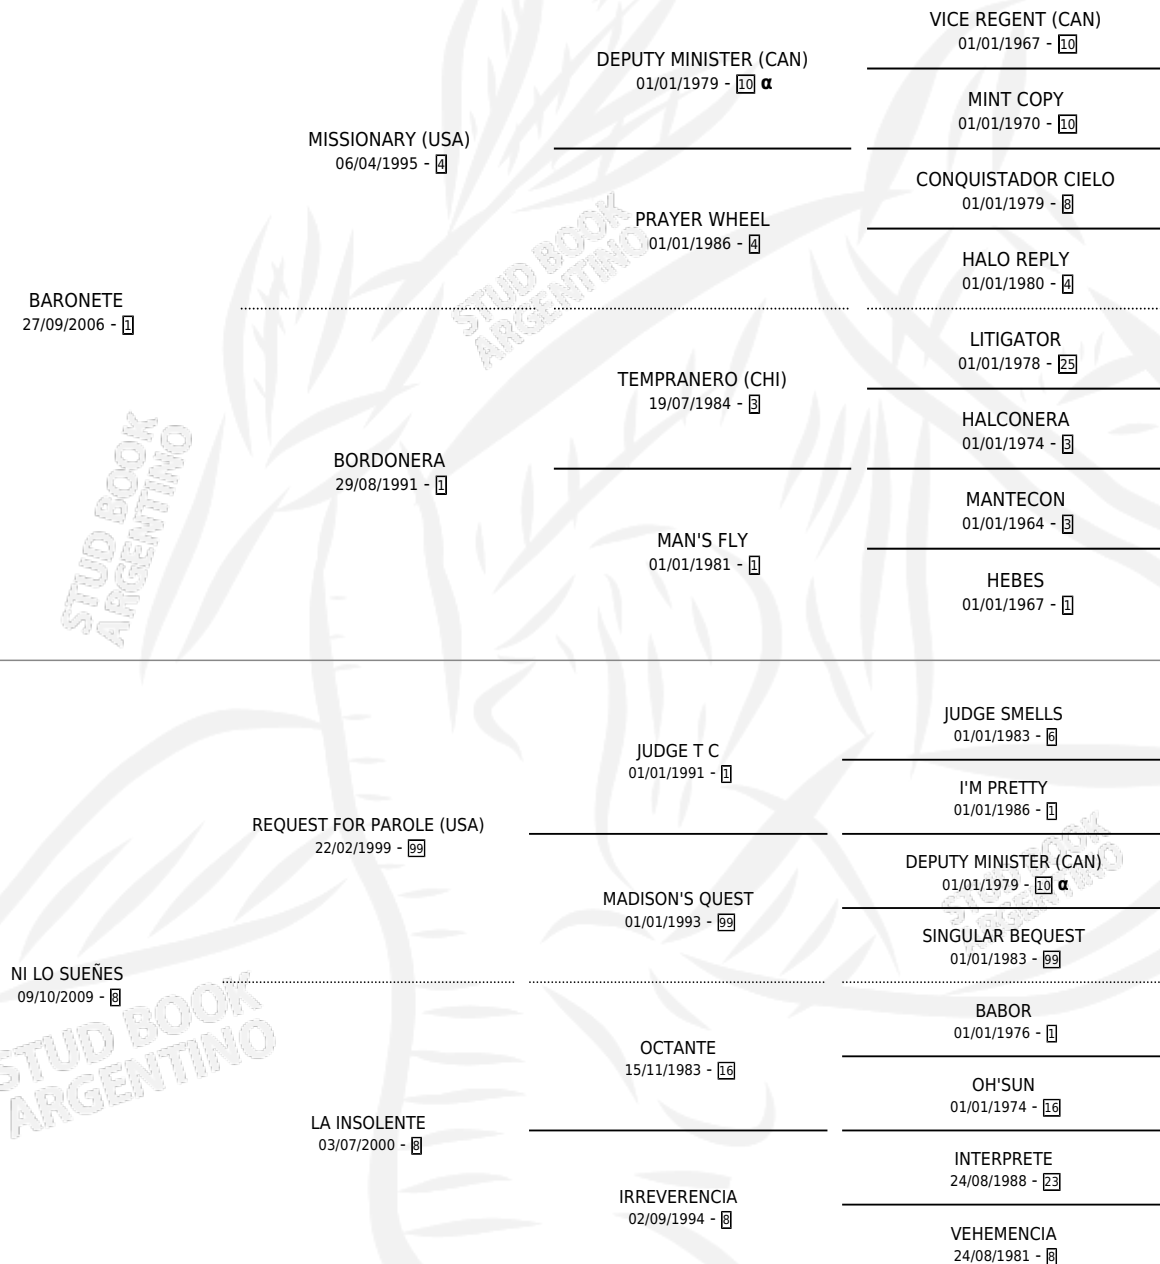

NO SUEÑES

por **BARONETE** y **NI LO SUEÑES** por **REQUEST FOR PAROLE (USA)**

Argentina · Hembra · Zaino · SP · 23/09/2016
Familia 8-d · Volumen 42

ESTADO

TIPIFICACIÓN SANGUÍNEA	X
TIPIFICACIÓN POR ADN	✓
PASAPORTE	✓
IDENTIFICACIÓN POR MICROCHIP	✓
REPRODUCTOR	X

Lugar de nacimiento: El Origen
Criador: Vallejos Eduardo R

PEDIGREE

INBREEDING : α