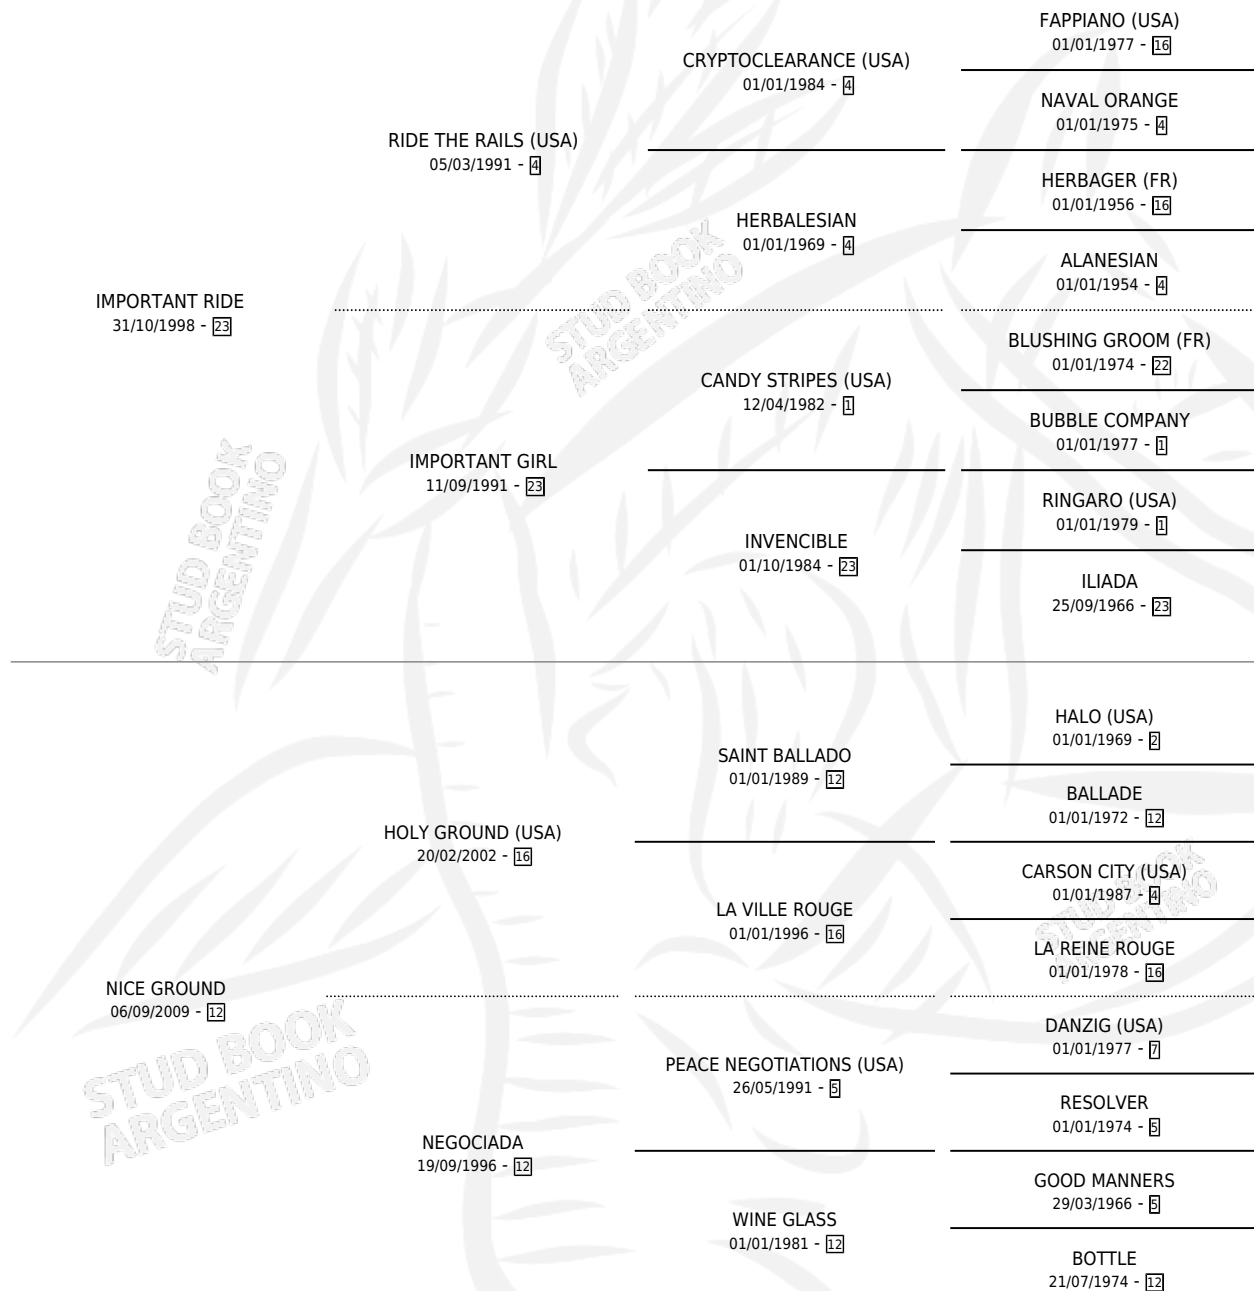

ROÑA BUSCA

por **IMPORTANT RIDE** y **NICE GROUND** por **HOLY GROUND (USA)**

Argentina · Hembra · Zaino · SP · 05/10/2016
Familia 12-d · Volumen 42

ESTADO

TIPIFICACIÓN SANGUÍNEA	X
TIPIFICACIÓN POR ADN	✓
PASAPORTE	✓
IDENTIFICACIÓN POR MICROCHIP	✓
REPRODUCTOR	X

Lugar de nacimiento: Fierro Y Cruz

Criador: Fredes Fabian Ariel y Saldias Jorge Daniel

PEDIGREE

CAMPAÑA

Solo carreras oficiales de Argentina

POR EDAD

EDAD	CC	1°	2°	3°	4°	5°	NP	CLC	CLG	CLCG1	CLGG1	IMPORTE	GANANCIA / CC
3 AÑOS	1	0	0	0	0	1	0	0	0	0	0	\$26,250	\$26,250
4 AÑOS	4	1	1	0	0	1	1	0	0	0	0	\$208,500	\$52,125
5 AÑOS	5	3	1	0	0	0	1	0	0	0	0	\$865,000	\$173,000
6 AÑOS	2	0	1	1	0	0	0	0	0	0	0	\$269,000	\$134,500
7 AÑOS	1	0	0	0	0	0	1	0	0	0	0	\$30,000	\$30,000
TOTALES	13	4	3	1	0	2	3	0	0	0	0	\$1,398,750	\$107,596
%		30.8%	23.1%	7.7%	0.0%	15.4%	23.1%	0.0%	0.0%	0.0%	0.0%		

Ganadora de 4 carreras en San Isidro y Palermo - \$1,398,750, a los 4 y 5 años, incluso 2da Handicap Taba.

POR DISTANCIA

HIPODROMO	CC	1°	2°	3°	4°	5°	NP	CLC	CLG	CLCG1	CLGG1	IMPORTE
PALERMO	10	3	2	1	0	1	3	0	0	0	0	\$1,061,250
1000 MTS	10	3	2	1	0	1	3	0	0	0	0	\$1,061,250
SAN ISIDRO	1	1	0	0	0	0	0	0	0	0	0	\$290,000
1000 MTS	1	1	0	0	0	0	0	0	0	0	0	\$290,000
LA PLATA	2	0	1	0	0	1	0	0	0	0	0	\$47,500
1100 MTS	1	0	0	0	0	1	0	0	0	0	0	\$9,500
1000 MTS	1	0	1	0	0	0	0	0	0	0	0	\$38,000