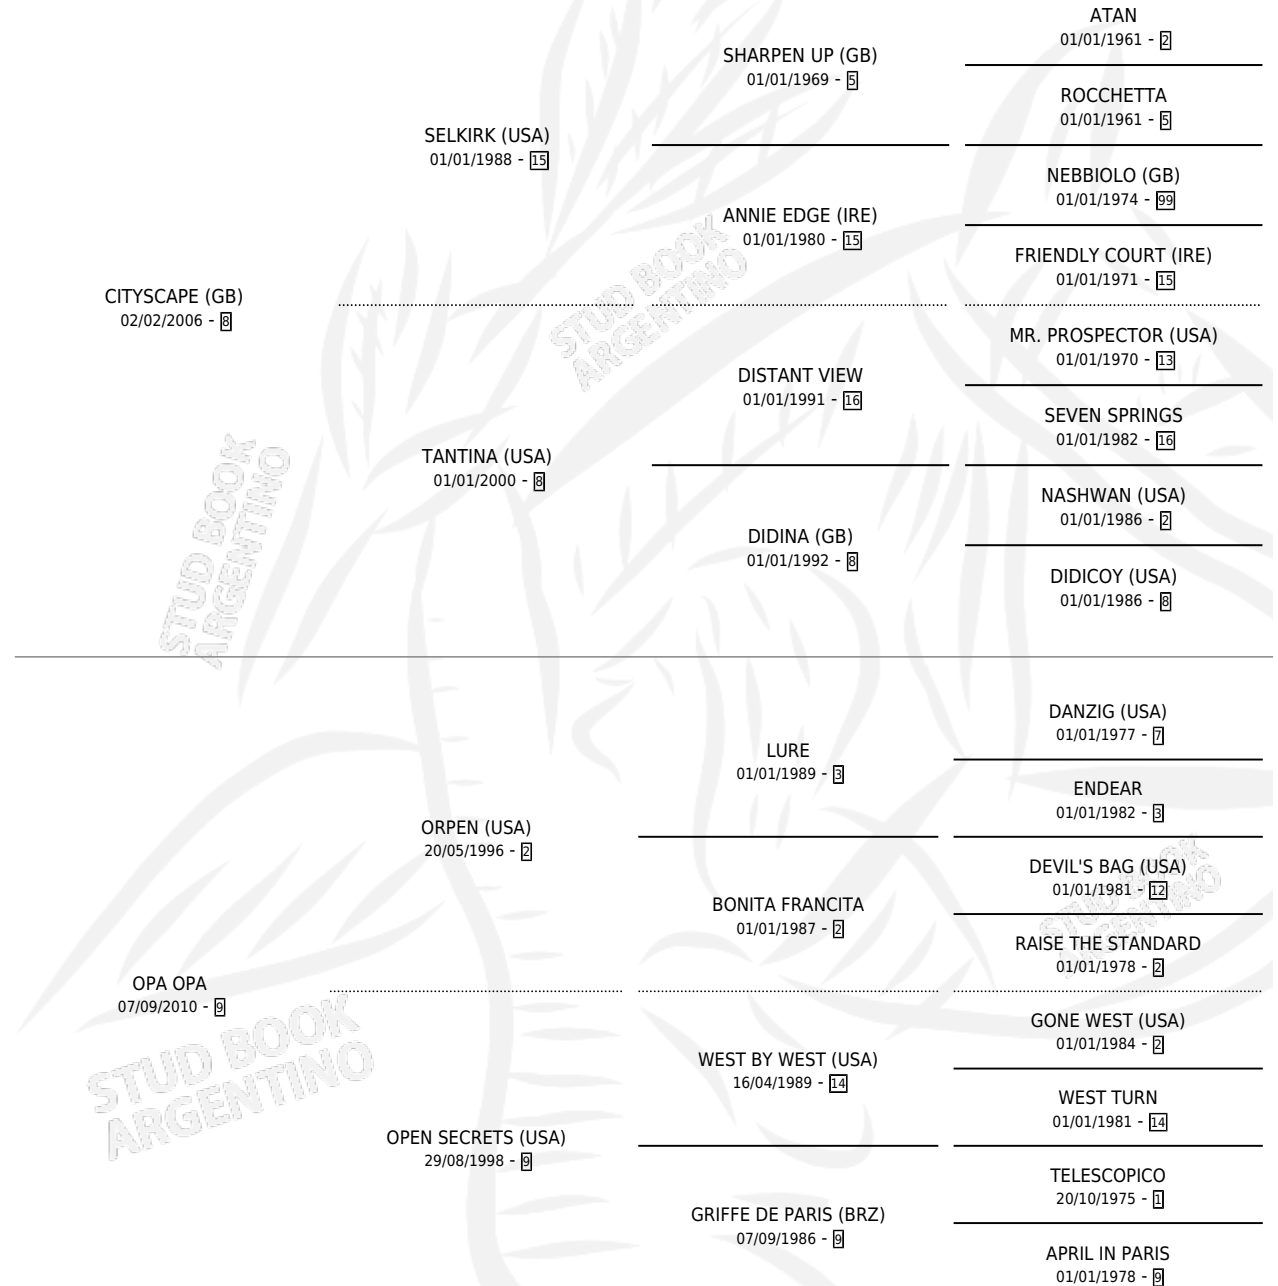

OP ART

por CITYSCAPE (GB) y OPA OPA por ORPEN (USA)

Argentina · Hembra · Zaino · SP · 17/10/2016
Familia 9-h · Volumen 42

ESTADO

TIPIFICACIÓN SANGUÍNEA	X
TIPIFICACIÓN POR ADN	✓
PASAPORTE	✓
IDENTIFICACIÓN POR MICROCHIP	✓
REPRODUCTOR	✓

Lugar de nacimiento: La Providencia

Criador: La Providencia

~

HIJOS

	MACHOS	HEMBRAS
3 NACIERON	2	1
1 CORRIERON	1	0

SIN ACTUACIONES

PEDIGREE