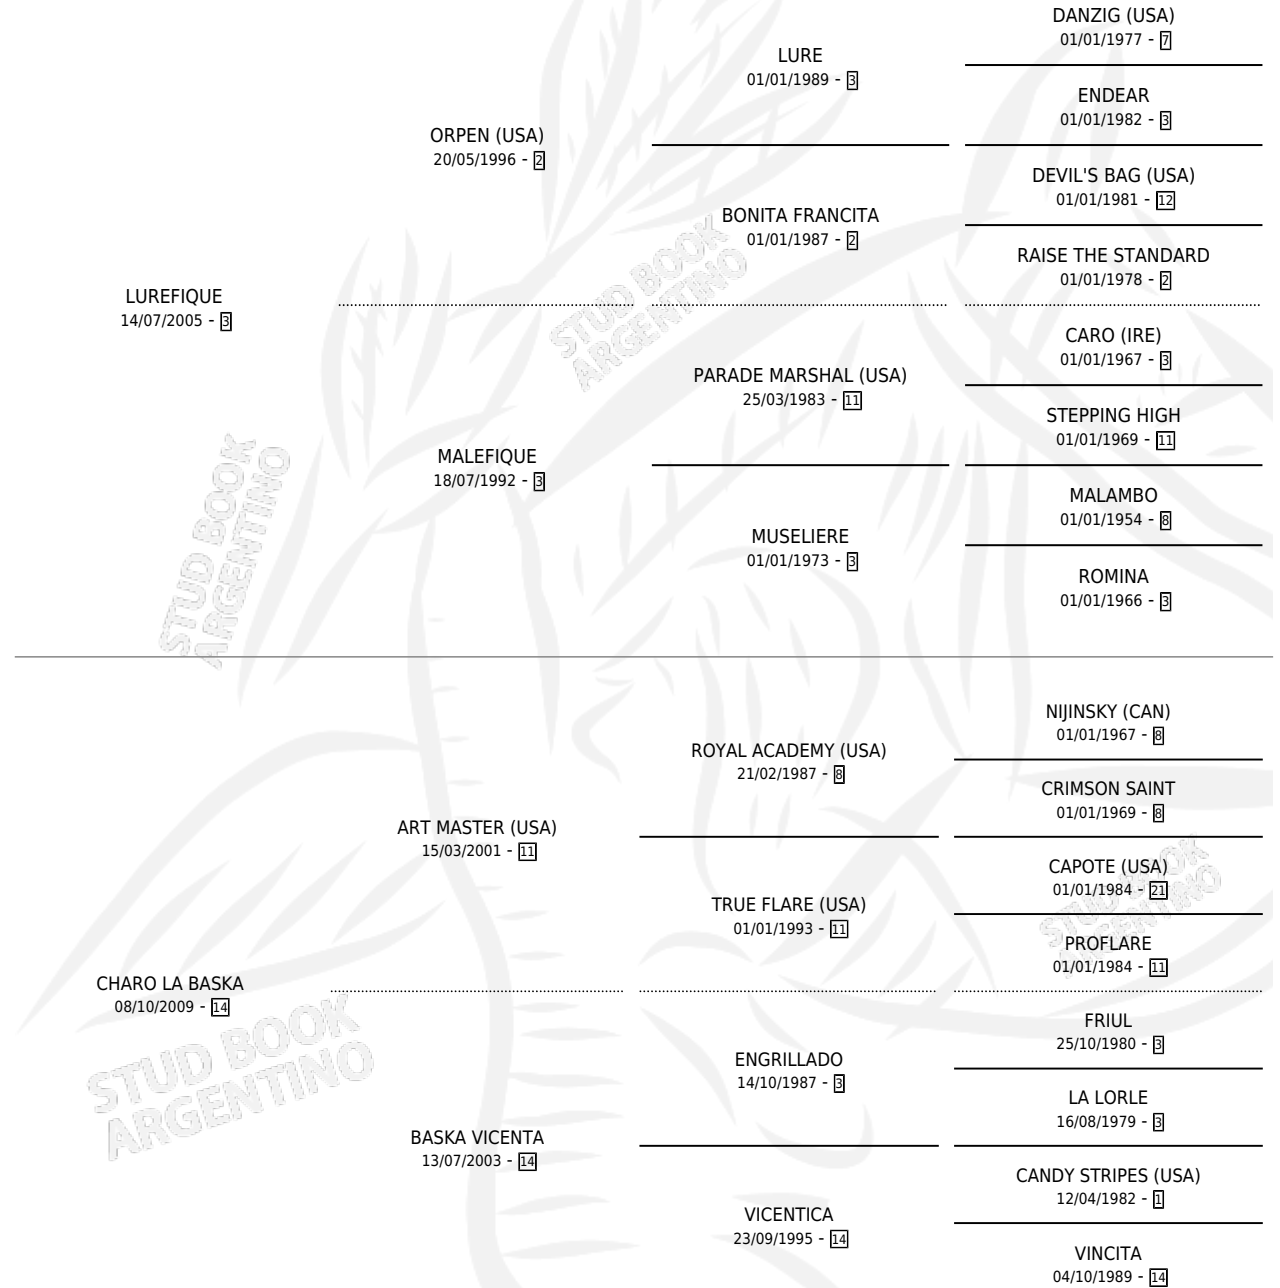

CHARITO BASKO

por LUREFIQUE y CHARO LA BASKA por ART MASTER (USA)

Argentina · Macho · Zaino Colorado · SP · 28/09/2016
Familia 14-c · Volumen 42

ESTADO

TIPIFICACIÓN SANGUÍNEA	X
TIPIFICACIÓN POR ADN	✓
PASAPORTE	✓
IDENTIFICACIÓN POR MICROCHIP	✓
REPRODUCTOR	X

Lugar de nacimiento: Mac Gregor

Criador: Martinez Hector Luis

PEDIGREE

CHARITO BASKO

Datos oficiales del Stud Book Argentino

Documento generado el 14/05/2026

studbook.org.ar