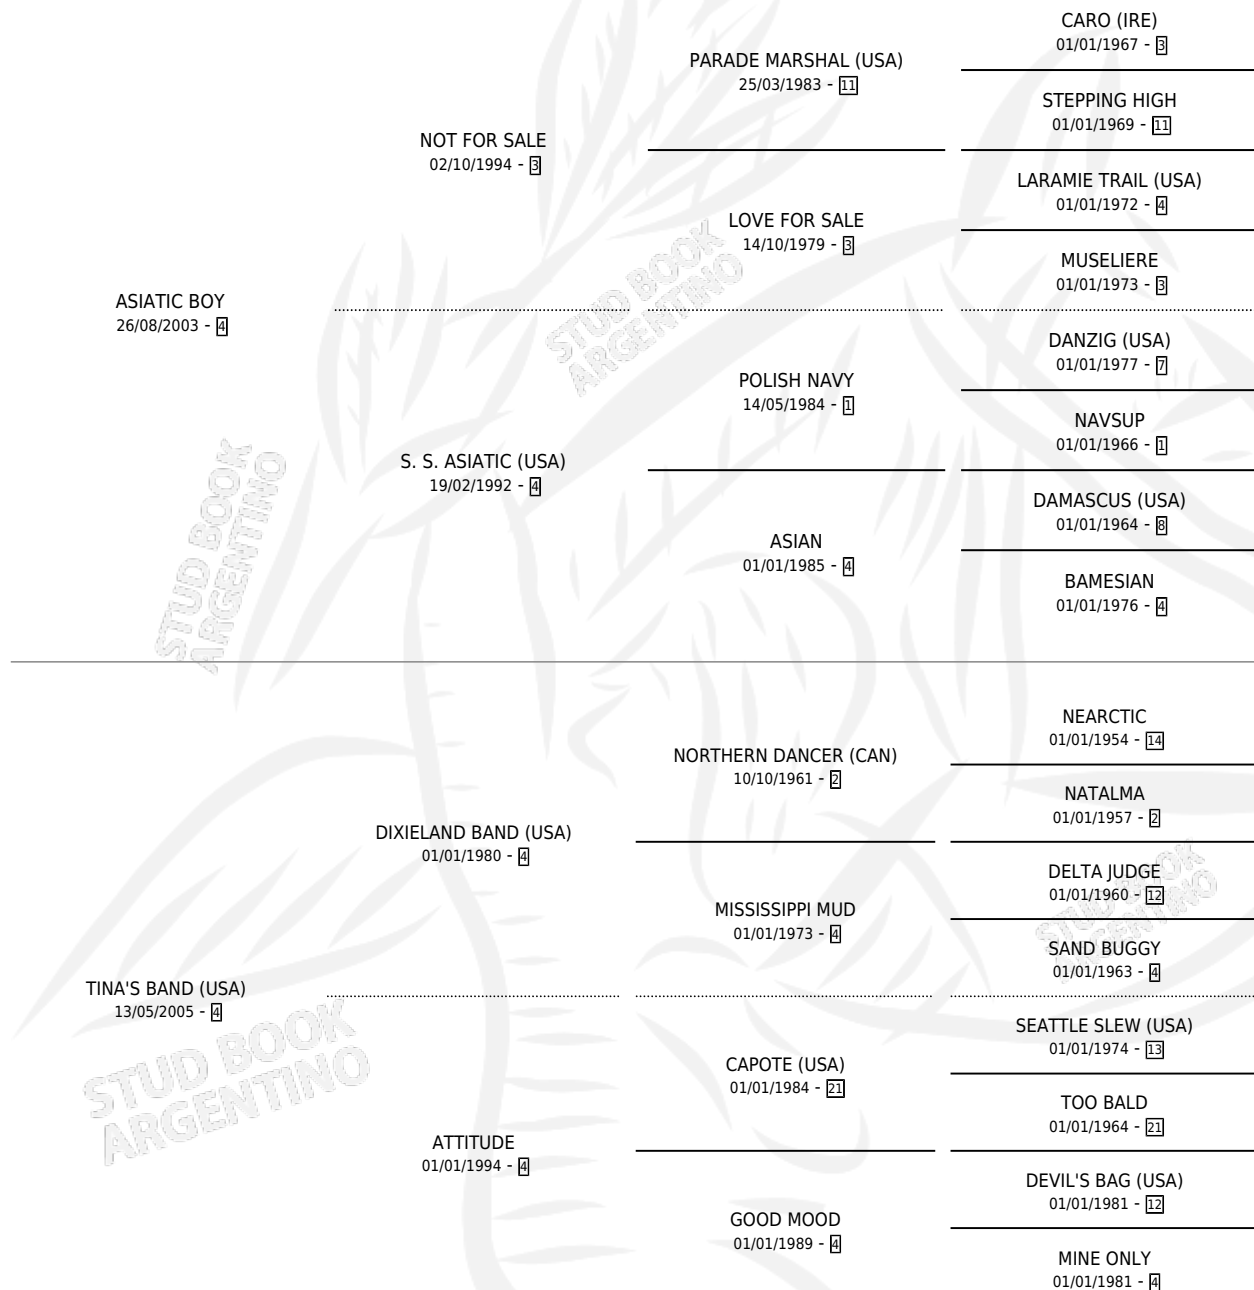

TOMA'S BOY

por ASIATIC BOY y TINA'S BAND (USA) por DIXIELAND BAND (USA)

Argentina · Macho · Alazan · SP · 29/09/2016
Familia 4-c · Volumen 42

ESTADO

TIPIFICACIÓN SANGUÍNEA	X
TIPIFICACIÓN POR ADN	✓
PASAPORTE	X
IDENTIFICACIÓN POR MICROCHIP	✓
REPRODUCTOR	X

Lugar de nacimiento: Las Retamas
Criador: Arroyo de Luna

PEDIGREE

TOMA'S BOY

Datos oficiales del Stud Book Argentino

Documento generado el 12/05/2026

studbook.org.ar