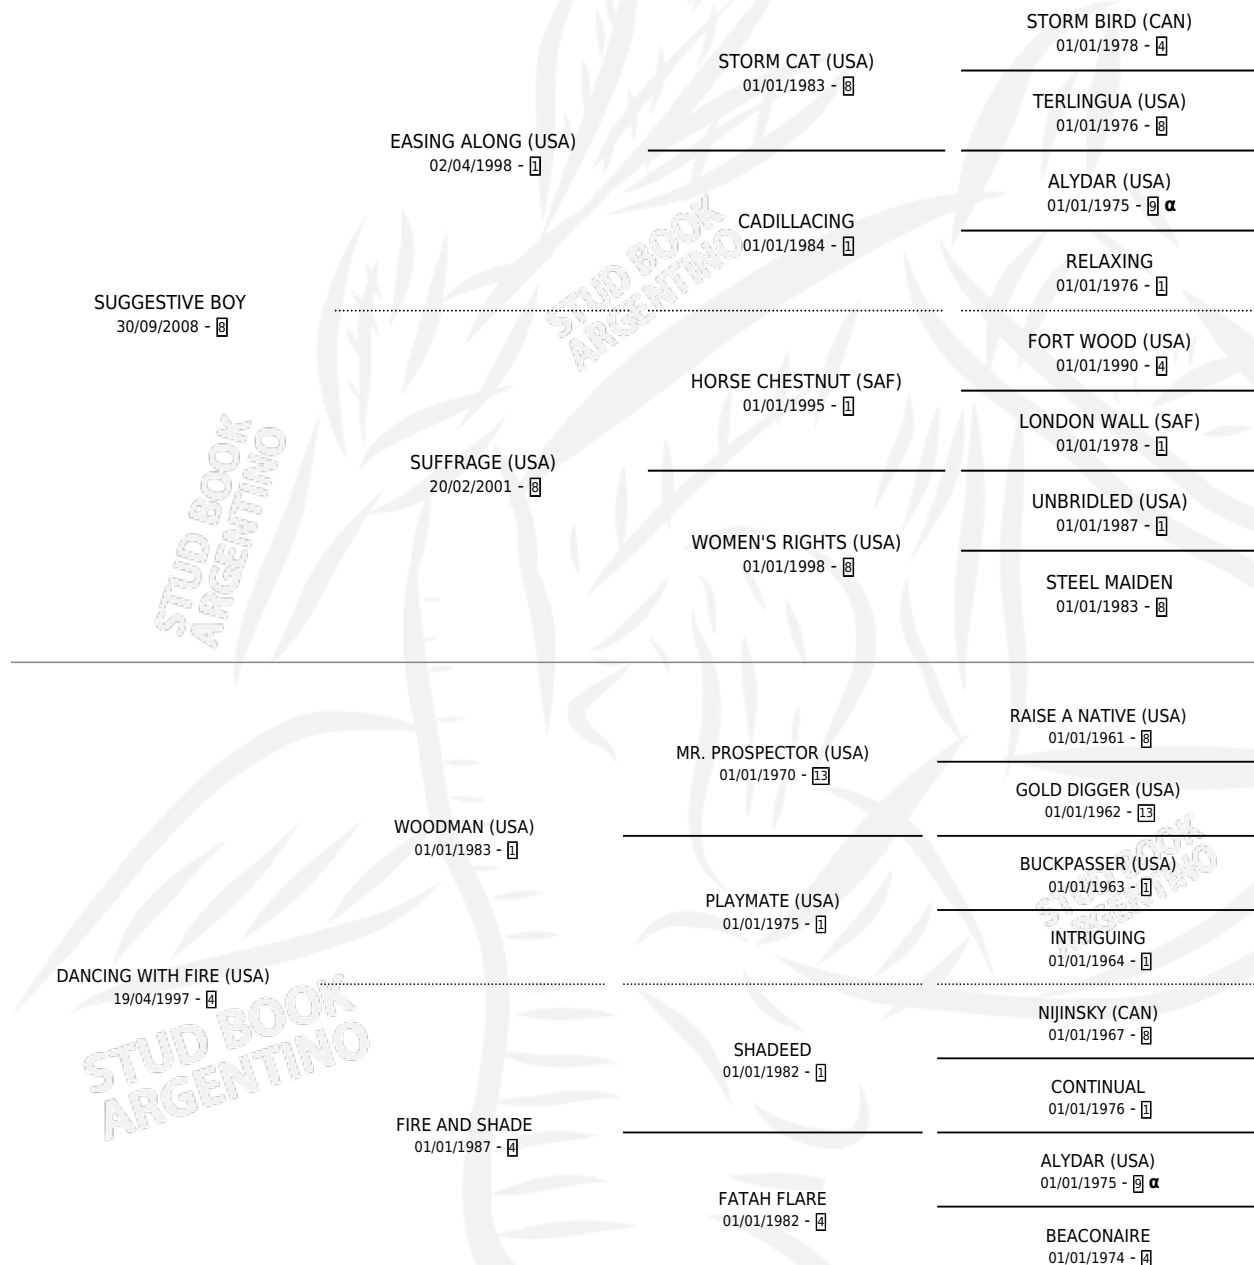

DANCERITA

por **SUGGESTIVE BOY** y **DANCING WITH FIRE (USA)** por **WOODMAN (USA)**

Argentina · Hembra · Alazan · SP · 29/09/2016
Familia 4-m · Volumen 42

ESTADO

TIPIFICACIÓN SANGUÍNEA	X
TIPIFICACIÓN POR ADN	✓
PASAPORTE	✓
IDENTIFICACIÓN POR MICROCHIP	✓
REPRODUCTOR	✓

Lugar de nacimiento: La Esperanza
Criador: La Esperanza

PEDIGREE

INBREEDING : α