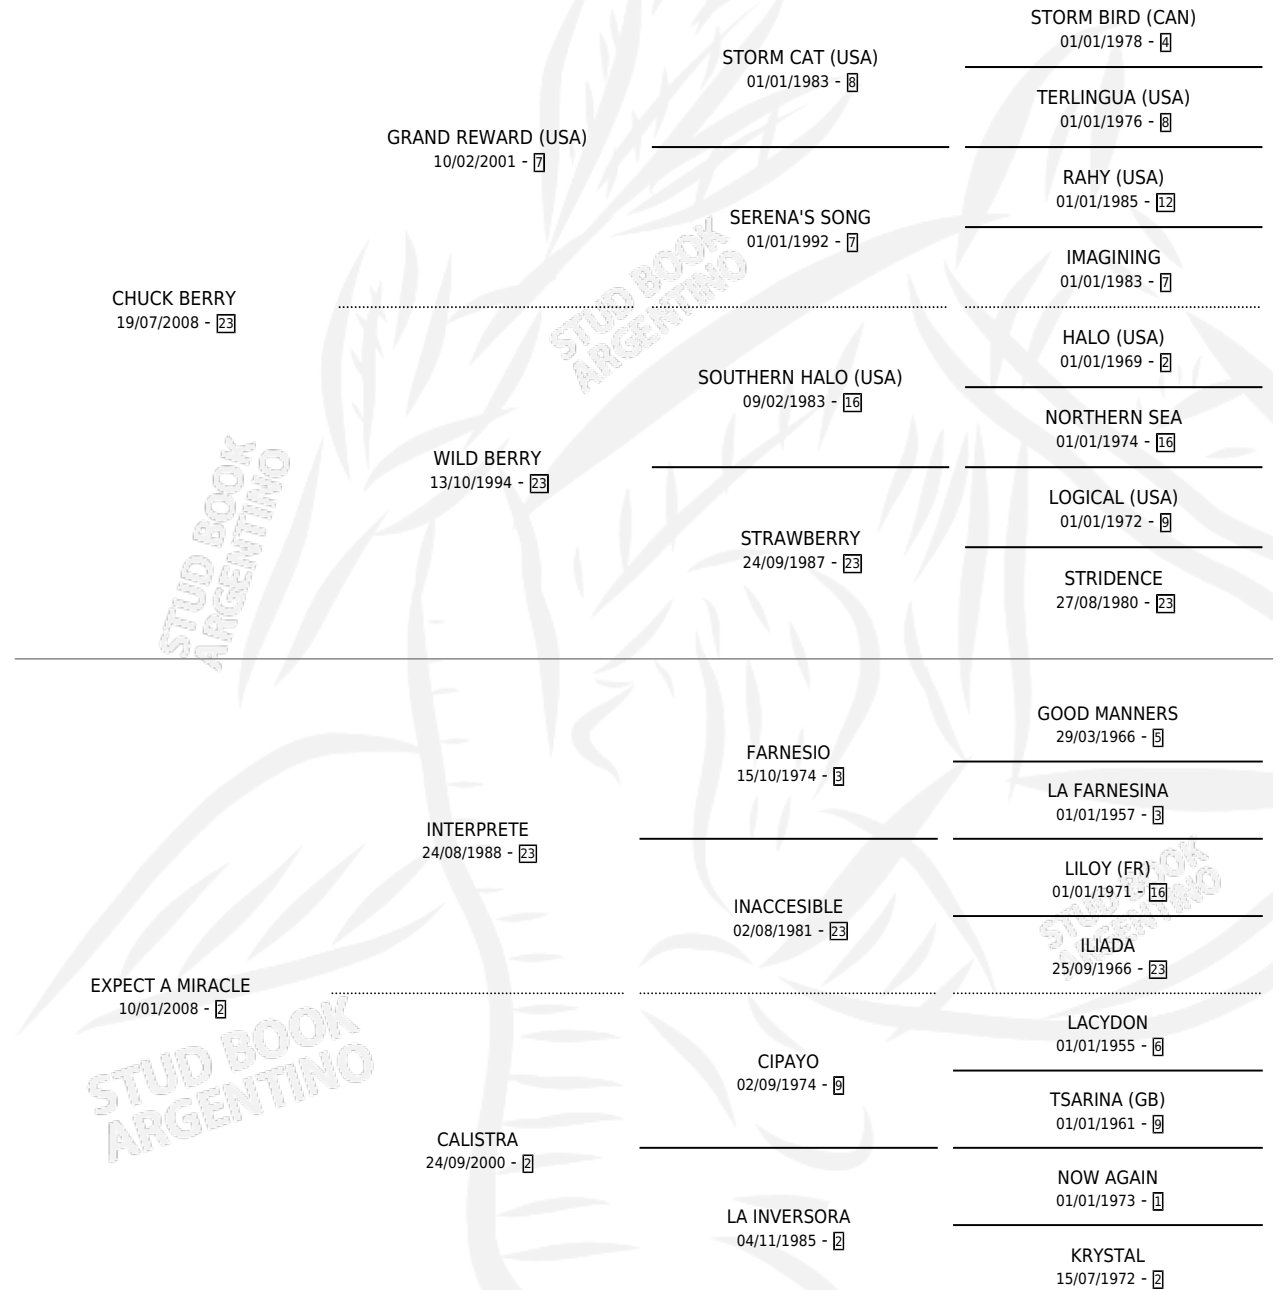

INTERPRETANDO A CHUCK

por CHUCK BERRY y EXPECT A MIRACLE por INTERPRETE

Argentina · Macho · Zaino · SP · 28/10/2016
Familia 2-g · Volumen 42

ESTADO

TIPIFICACIÓN SANGUÍNEA	X
TIPIFICACIÓN POR ADN	✓
PASAPORTE	✓
IDENTIFICACIÓN POR MICROCHIP	✓
REPRODUCTOR	X

Lugar de nacimiento: La Catedral De Palermo

Criador: La Catedral De Palermo

PEDIGREE

CAMPAÑA

Solo carreras oficiales de Argentina

POR EDAD

EDAD	CC	1°	2°	3°	4°	5°	NP	CLC	CLG	CLCG1	CLGG1	IMPORTE	GANANCIA / CC
2 AÑOS	1	0	0	0	0	0	1	1	0	0	0	\$0	\$0
3 AÑOS	6	1	1	1	0	0	3	1	0	0	0	\$204,000	\$34,000
4 AÑOS	7	1	1	1	2	1	1	2	0	0	0	\$182,800	\$26,114
5 AÑOS	10	2	0	1	0	0	7	0	0	0	0	\$523,220	\$52,322
TOTALES	24	4	2	3	2	1	12	4	0	0	0	\$910,020	\$37,918
%		16.7%	8.3%	12.5%	8.3%	4.2%	50.0%	16.7%	0.0%	0.0%	0.0%		