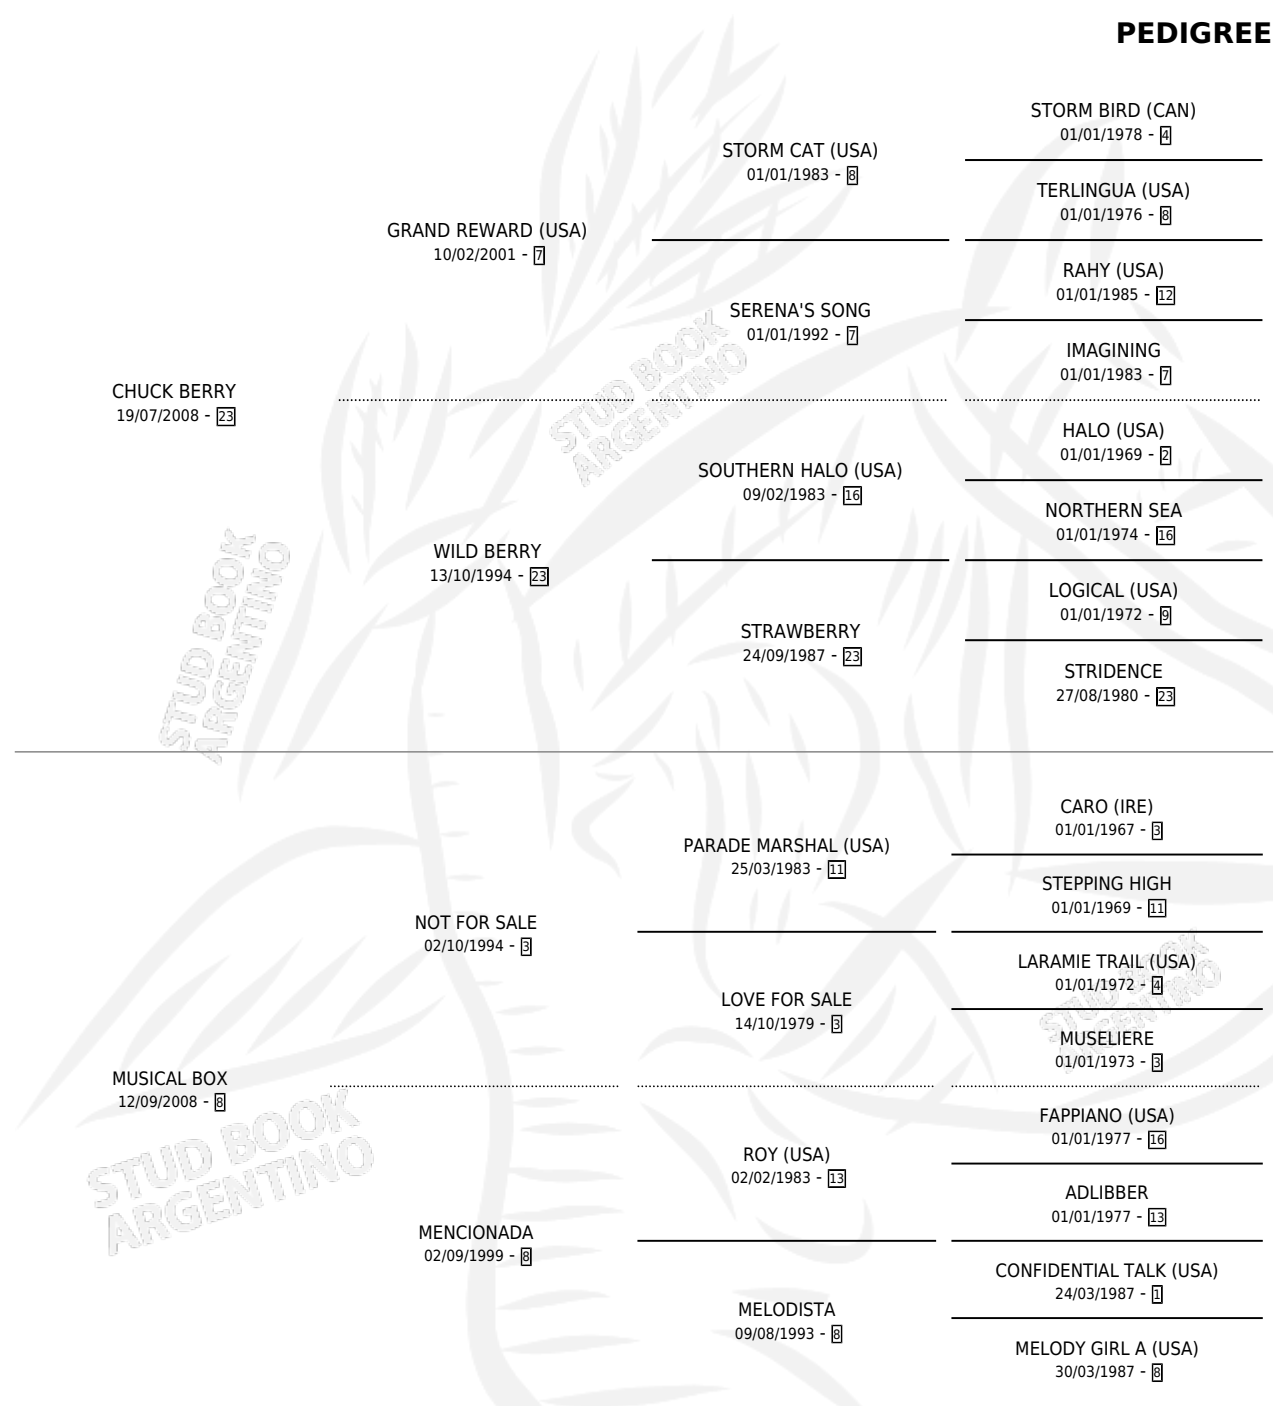

MUSICAL CHUCK

por CHUCK BERRY y MUSICAL BOX por NOT FOR SALE

Argentina · Hembra · Zaino · SP · 24/10/2016
Familia 8-f · Volumen 42

ESTADO

TIPIFICACIÓN SANGUÍNEA	X
TIPIFICACIÓN POR ADN	X
PASAPORTE	X
IDENTIFICACIÓN POR MICROCHIP	X
REPRODUCTOR	X

Lugar de nacimiento: La Catedral De Palermo

Criador: La Catedral De Palermo

PEDIGREE

MUSICAL CHUCK

Datos oficiales del Stud Book Argentino

Documento generado el 10/05/2026

studbook.org.ar