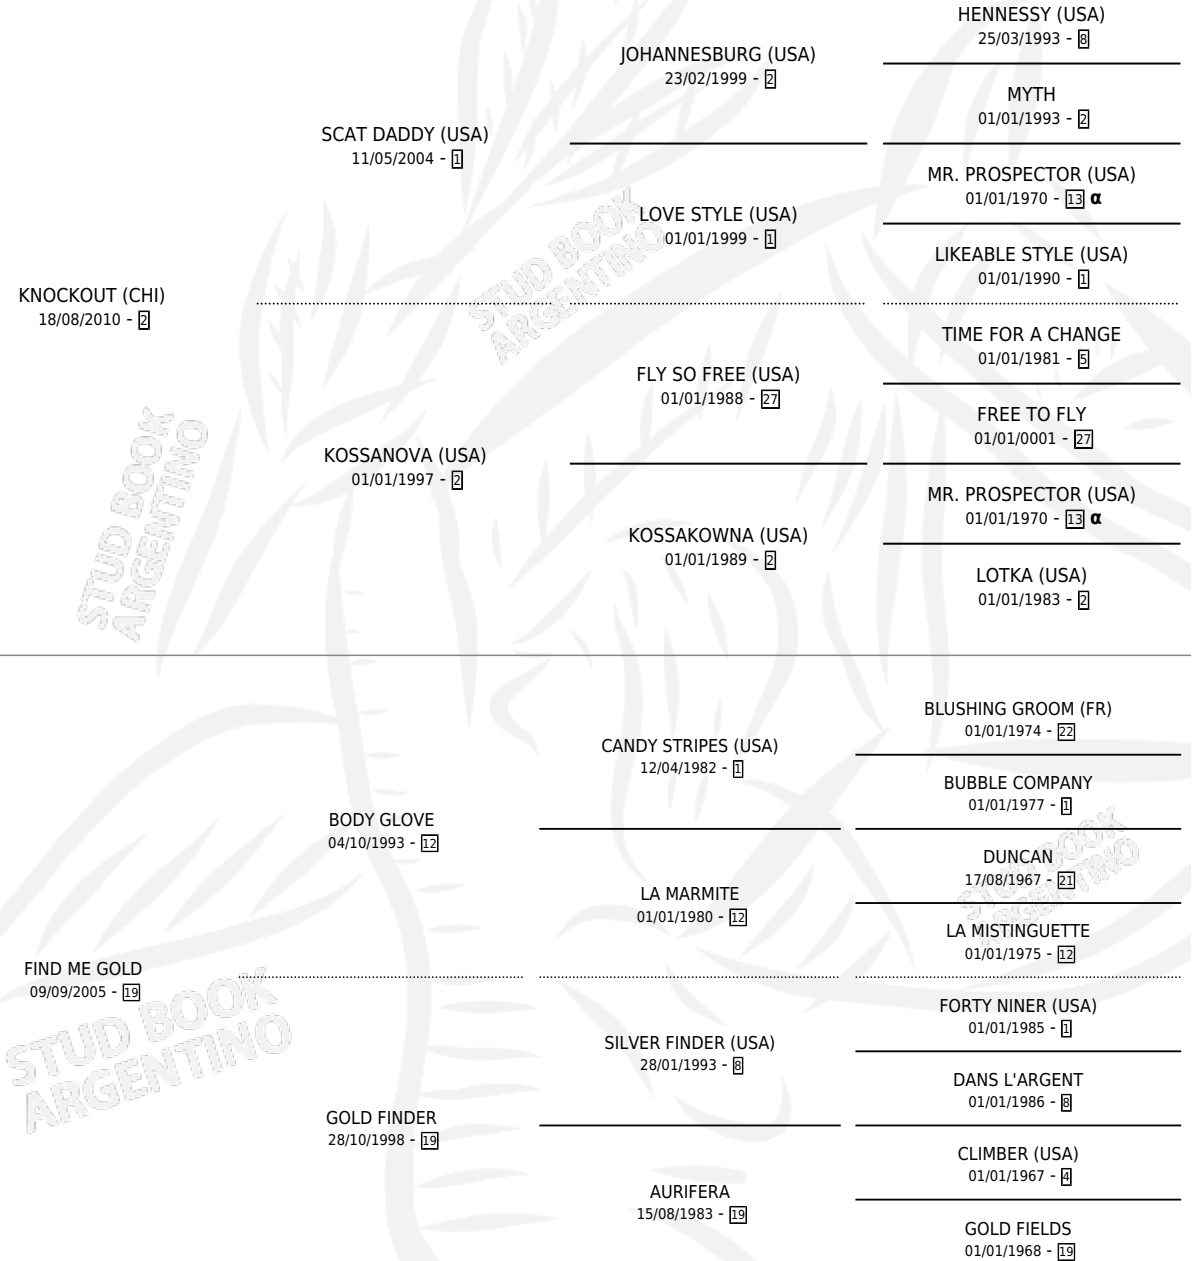

GUANTE DE ORO

por **KNOCKOUT (CHI)** y **FIND ME GOLD** por **BODY GLOVE**

Argentina · Macho · Zaino · SP · 01/10/2016
Familia 19-c · Volumen 42

ESTADO

TIPIFICACIÓN SANGUÍNEA	X
TIPIFICACIÓN POR ADN	✓
PASAPORTE	✓
IDENTIFICACIÓN POR MICROCHIP	✓
REPRODUCTOR	X

Lugar de nacimiento: Don Yayo
Criador: Solveyra Eduardo Alfredo

PEDIGREE

INBREEDING : α

CAMPAÑA

Solo carreras oficiales de Argentina

POR EDAD

EDAD	CC	1°	2°	3°	4°	5°	NP	CLC	CLG	CLCG1	CLGG1	IMPORTE	GANANCIA / CC
4 AÑOS	1	0	0	0	0	0	1	0	0	0	0	\$0	\$0
5 AÑOS	4	0	0	0	0	0	4	0	0	0	0	\$0	\$0
TOTALES	5	0	0	0	0	0	5	0	0	0	0	\$0	\$0
%		0.0%	0.0%	0.0%	0.0%	0.0%	100%	0.0%	0.0%	0.0%	0.0%		