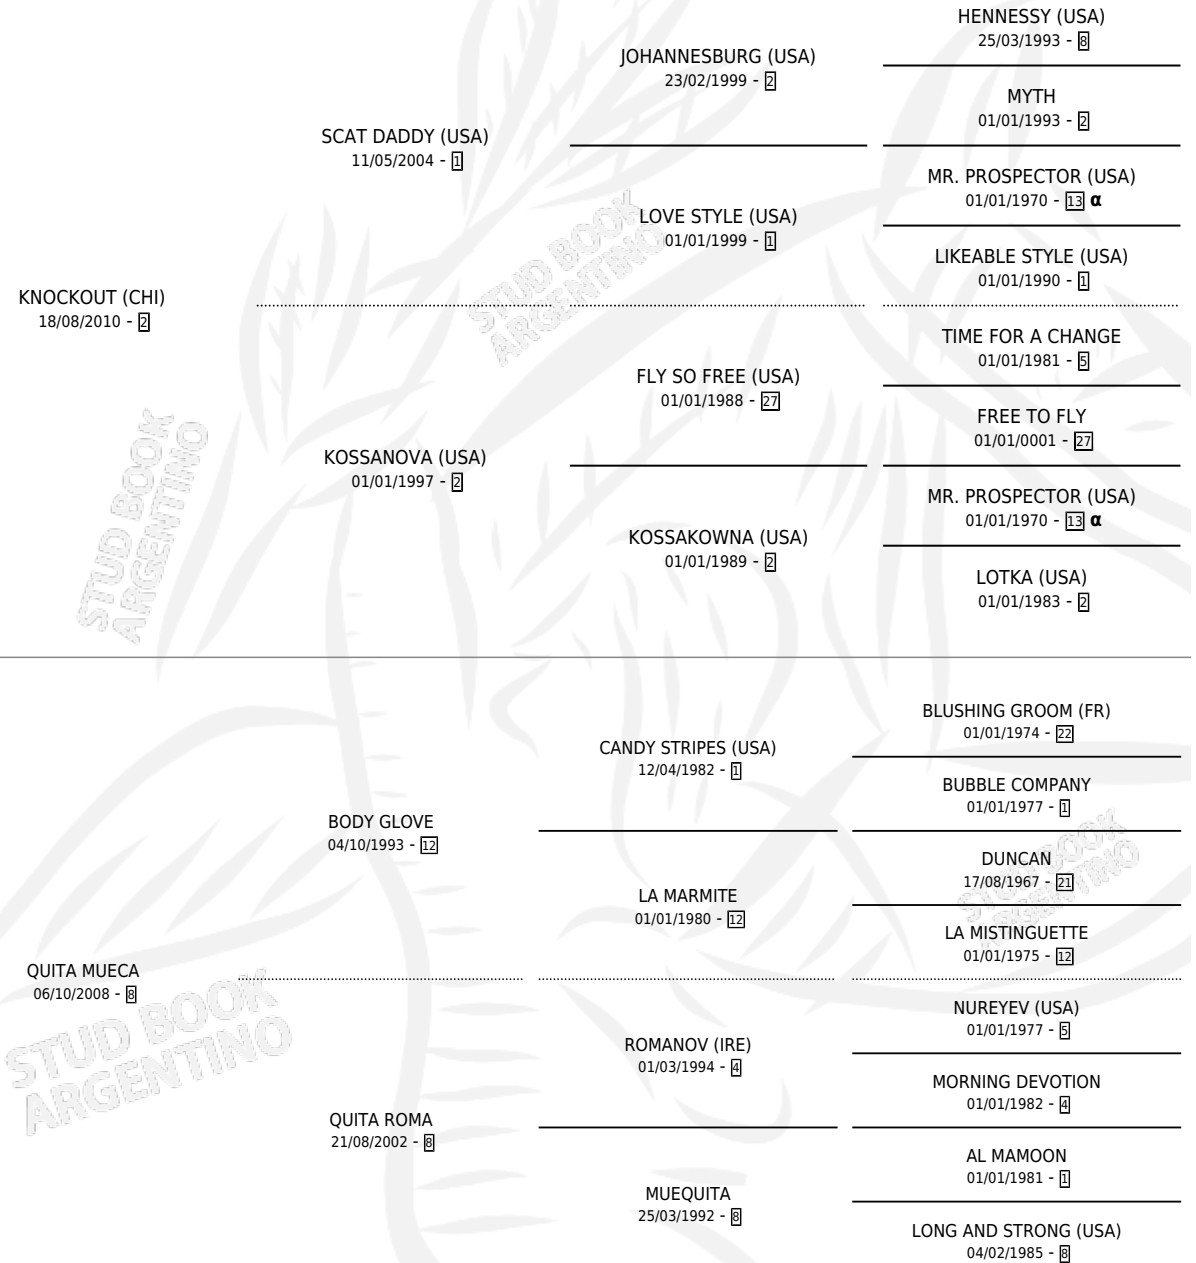

SEÑA AL PIE

por **KNOCKOUT (CHI)** y **QUITA MUECA** por **BODY GLOVE**

Argentina · Hembra · Alazan · SP · 11/10/2016
Familia 8-f · Volumen 42

ESTADO

TIPIFICACIÓN SANGUÍNEA	X
TIPIFICACIÓN POR ADN	✓
PASAPORTE	✓
IDENTIFICACIÓN POR MICROCHIP	✓
REPRODUCTOR	✓

Lugar de nacimiento: Don Yayo
Criador: Solveyra Eduardo Alfredo

~

HIJOS

	MACHOS	HEMBRAS
3 NACIERON	2	1
SIN ACTUACIONES		

PEDIGREE

INBREEDING : α

CAMPAÑA

Solo carreras oficiales de Argentina