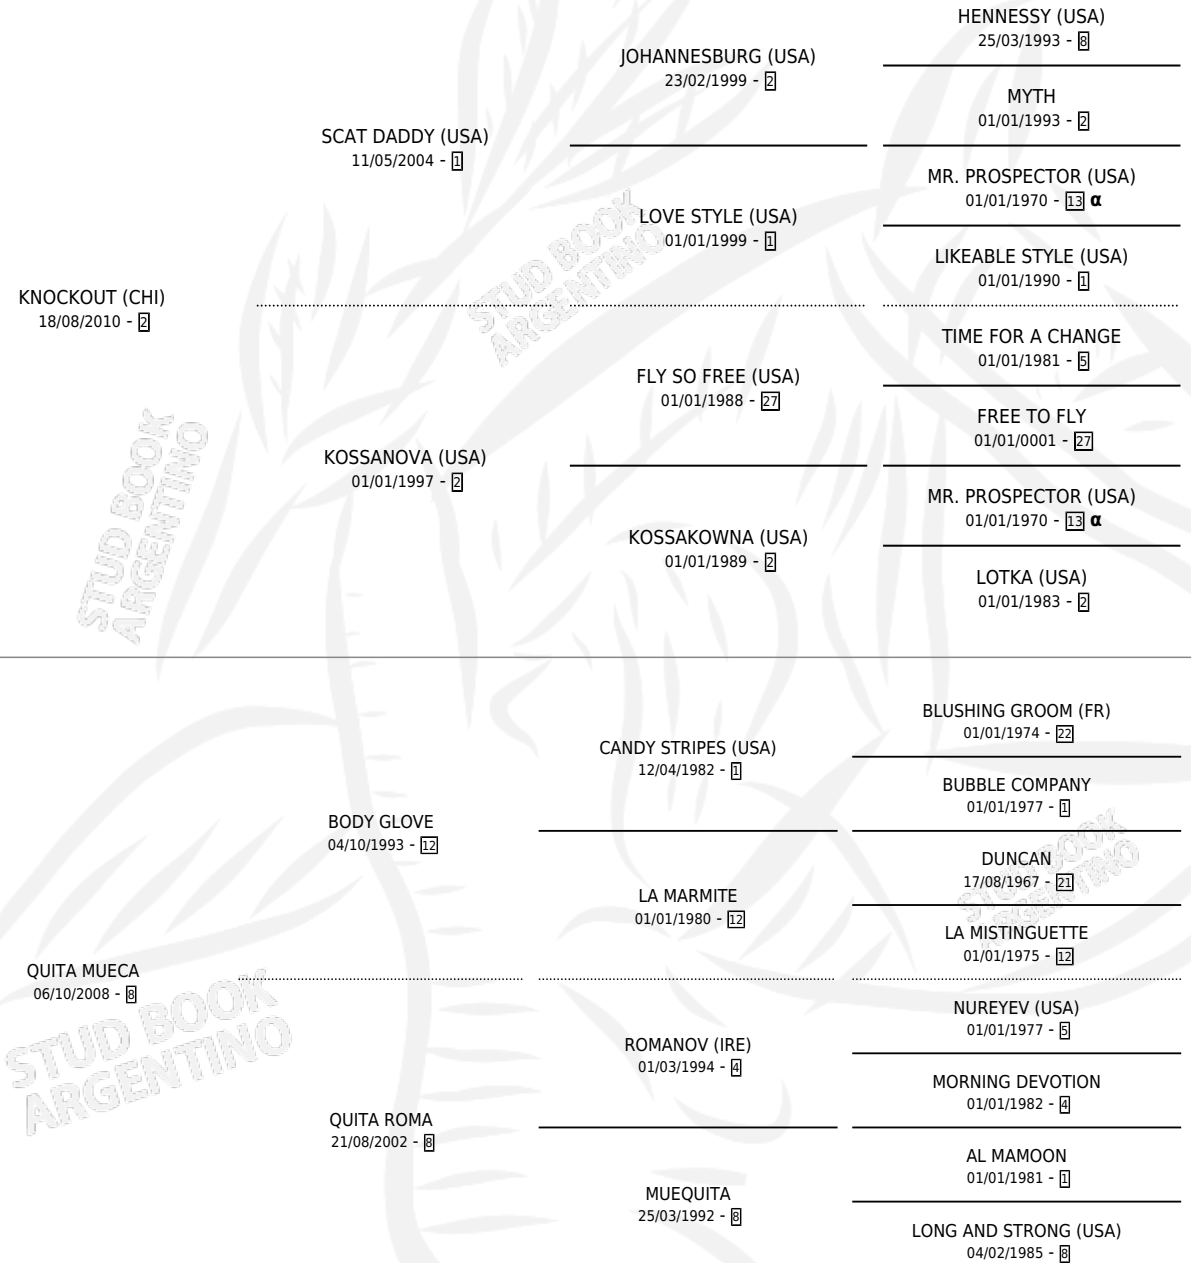

SEÑA AL PIE

por **KNOCKOUT (CHI)** y **QUITA MUECA** por **BODY GLOVE**

Argentina · Hembra · Alazan · SP · 11/10/2016
Familia 8-f · Volumen 42

ESTADO

TIPIFICACIÓN SANGUÍNEA	X
TIPIFICACIÓN POR ADN	✓
PASAPORTE	✓
IDENTIFICACIÓN POR MICROCHIP	✓
REPRODUCTOR	✓

Lugar de nacimiento: Don Yayo
Criador: Solveyra Eduardo Alfredo

~

HIJOS

	MACHOS	HEMBRAS
3 NACIERON	2	1
SIN ACTUACIONES		

PEDIGREE

INBREEDING : α

CAMPAÑA

Solo carreras oficiales de Argentina