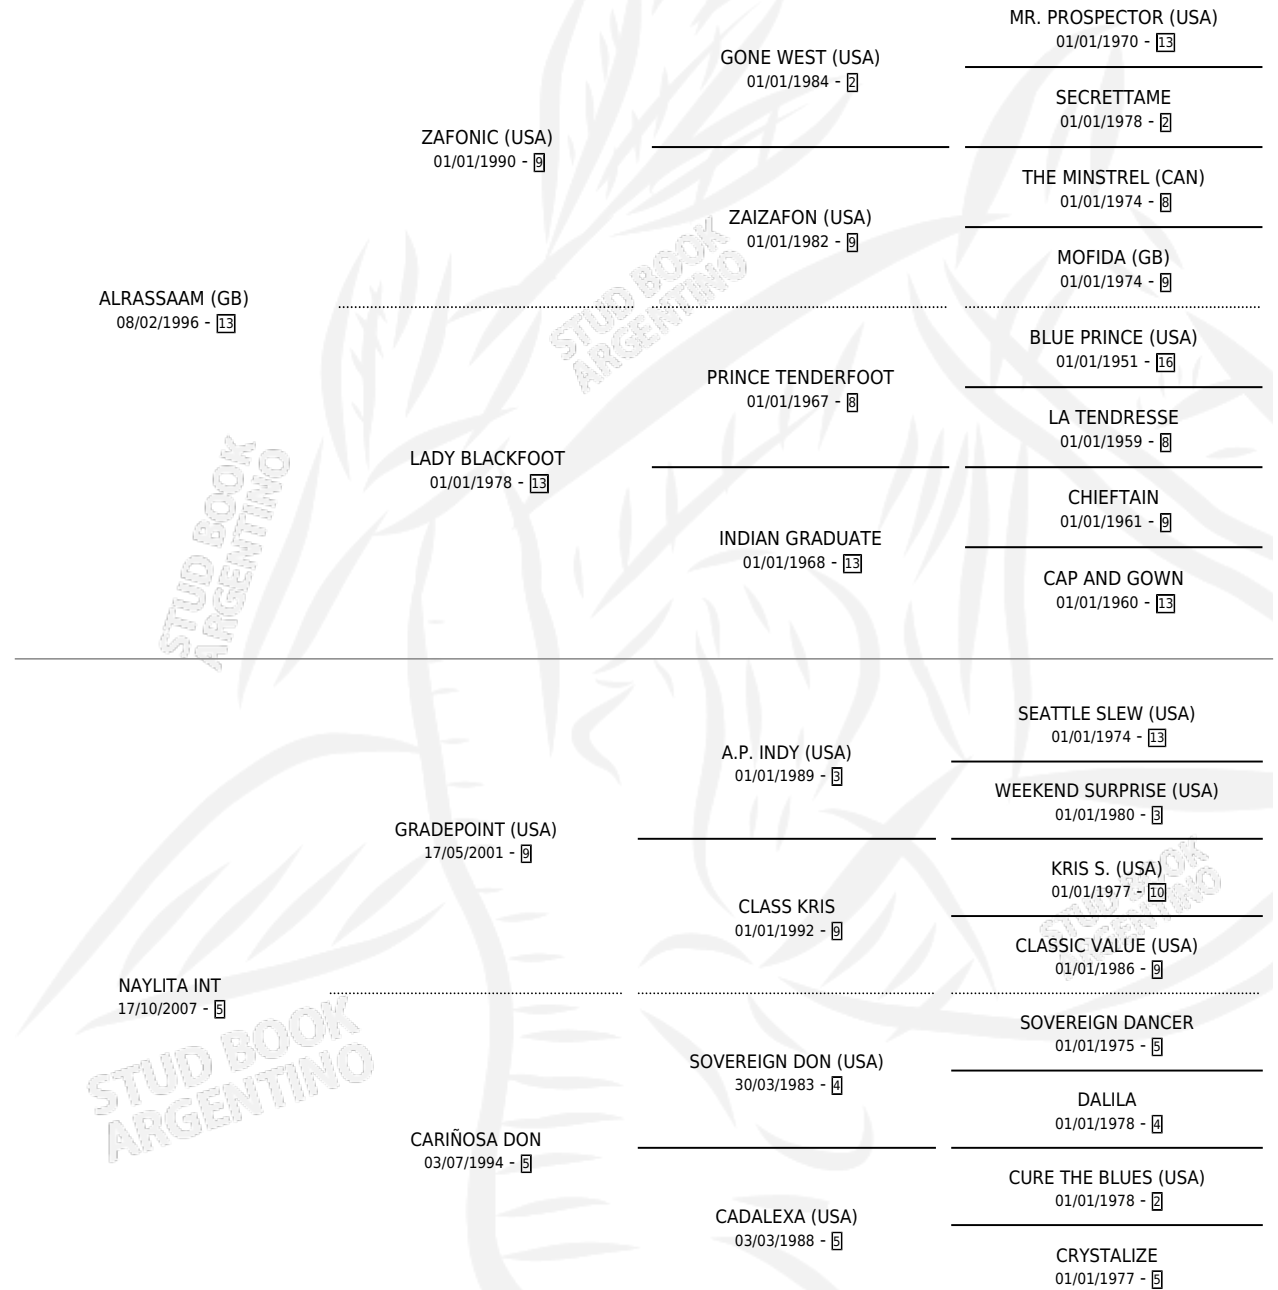

NAIPE SAM

por **ALASSAAM (GB)** y **NAYLITA INT** por **GRADEPOINT (USA)**

Argentina · Macho · Zaino Colorado · SP · 15/10/2016
Familia 5-j · Volumen 42

ESTADO

TIPIFICACIÓN SANGUÍNEA	X
TIPIFICACIÓN POR ADN	✓
PASAPORTE	✓
IDENTIFICACIÓN POR MICROCHIP	✓
REPRODUCTOR	X

Lugar de nacimiento: Caryjuan

Criador: Caryjuan

PEDIGREE

CAMPAÑA

Solo carreras oficiales de Argentina

POR EDAD

EDAD	CC	1°	2°	3°	4°	5°	NP	CLC	CLG	CLCG1	CLGG1	IMPORTE	GANANCIA / CC
3 AÑOS	2	0	0	0	0	0	2	0	0	0	0	\$0	\$0
TOTALES	2	0	0	0	0	0	2	0	0	0	0	\$0	\$0
%		0.0%	0.0%	0.0%	0.0%	0.0%	100%	0.0%	0.0%	0.0%	0.0%		